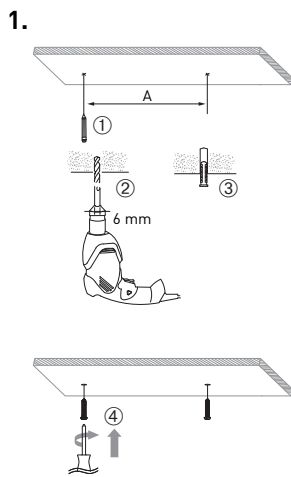

OnnUNI

220-240V ~ 50/60 Hz **IP44 -O- CE**

5 x 2,5 mm²

FI:

Valaisimen saa asentaa vain riittävän ammattitaidon omaava henkilö. Kytke virta pois päältä ennen asennusta tai huoltoa. Tämä asennusohje on säilytettävä ja sen on oltava käytössä asennuksessa ja huollossa.