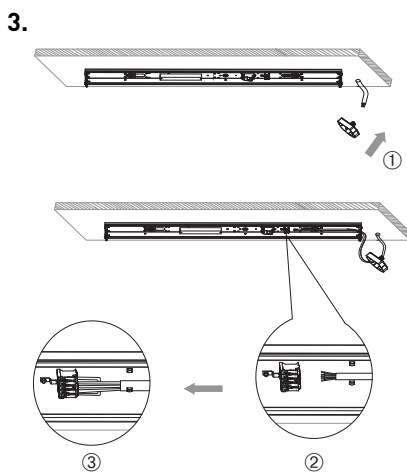

OnnUNI

220-240V ~ 50/60 Hz **IP44 -O- CE**

5 x 2,5 mm²

FI:

Valaisimen saa asentaa vain riittävän ammattitaidon omaava henkilö. Kytke virta pois päältä ennen asennusta tai huoltoa. Tämä asennusohje on säilytettävä ja sen on oltava käytössä asennuksessa ja huollossa.