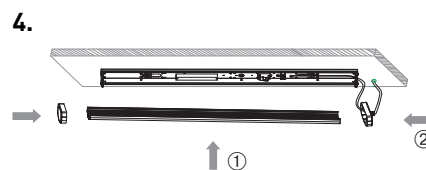

OnnUNI

220-240V ~ 50/60 Hz **IP44 -O- CE**

5 x 2,5 mm²

FI:

Valaisimen saa asentaa vain riittävän ammattitaidon omaava henkilö. Kytke virta pois päältä ennen asennusta tai huoltoa. Tämä asennusohje on säilytettävä ja sen on oltava käytössä asennuksessa ja huollossa.