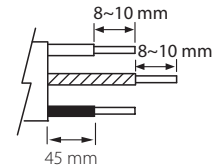

OnnUNI

220-240V ~ 50/60 Hz **IP44 -O- CE**

5 x 2,5 mm²

FI:

Valaisimen saa asentaa vain riittävän ammattitaidon omaava henkilö. Kytke virta pois päältä ennen asennusta tai huoltoa. Tämä asennusohje on säilytettävä ja sen on oltava käytössä asennuksessa ja huollossa.