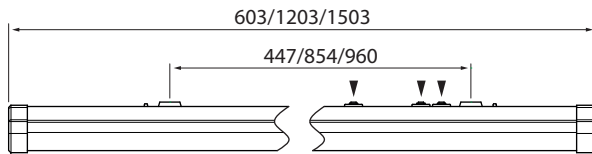

OnnUNI

220-240V ~ 50/60 Hz **IP44 -O- CE**

5 x 2,5 mm²

FI:

Valaisimen saa asentaa vain riittävän ammattitaidon omaava henkilö. Kytke virta pois päältä ennen asennusta tai huoltoa. Tämä asennusohje on säilytettävä ja sen on oltava käytössä asennuksessa ja huollossa.