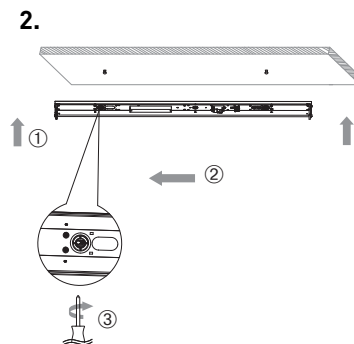

OnnUNI

220-240V ~ 50/60 Hz **IP44 -O- CE**

5 x 2,5 mm²

FI:

Valaisimen saa asentaa vain riittävän ammattitaidon omaava henkilö. Kytke virta pois päältä ennen asennusta tai huoltoa. Tämä asennusohje on säilytettävä ja sen on oltava käytössä asennuksessa ja huollossa.