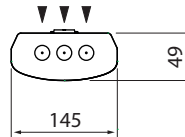

OnnUNI

220-240V ~ 50/60 Hz **IP44 -O- CE**

5 x 2,5 mm²

FI:

Valaisimen saa asentaa vain riittävän ammattitaidon omaava henkilö. Kytke virta pois päältä ennen asennusta tai huoltoa. Tämä asennusohje on säilytettävä ja sen on oltava käytössä asennuksessa ja huollossa.