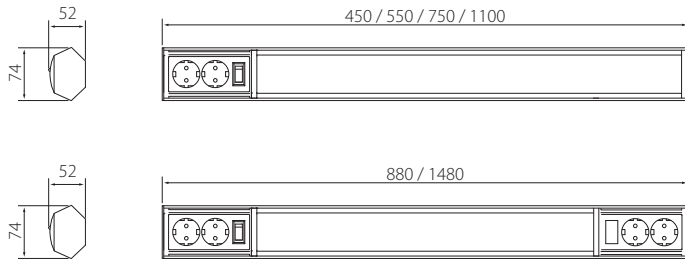

Onnpoint

220-240 V ~ 50/60 Hz -o- 4 x 2,5 mm²

IP21 -0-

Optional connection
with two cables

Factory settings
with one cable

FI:

VAROITUKSET

- Lue huolellisesti nämä ohjeet ennen asennusta tai käyttöä.
- Asennuksen saa tehdä vain alan ammattilainen.
- Ennen asennusta, värilämpötilan vaihtoa, vaihtoa tai puhdistusta varmista, että virta on poiskytetty. Anna valaisimen myös jäähtyä ja käytä lämpösuojattuja käsiineitä.
- Minimietäisyys valaistavaan kohteeseen on 0,10 m.