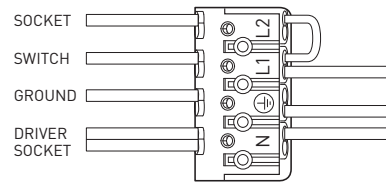

Onnpoint

220-240 V ~ 50/60 Hz -o- 4 x 2,5 mm²

IP21 -0-

Optional connection
with two cables

Factory settings
with one cable

FI:

VAROITUKSET

- Lue huolellisesti nämä ohjeet ennen asennusta tai käyttöä.
- Asennuksen saa tehdä vain alan ammattilainen.
- Ennen asennusta, värilämpötilan vaihtoa, vaihtoa tai puhdistusta varmista, että virta on poiskytetty. Anna valaisimen myös jäähtyä ja käytä lämpösuojattuja käsiineitä.
- Minimietäisyys valaistavaan kohteeseen on 0,10 m.