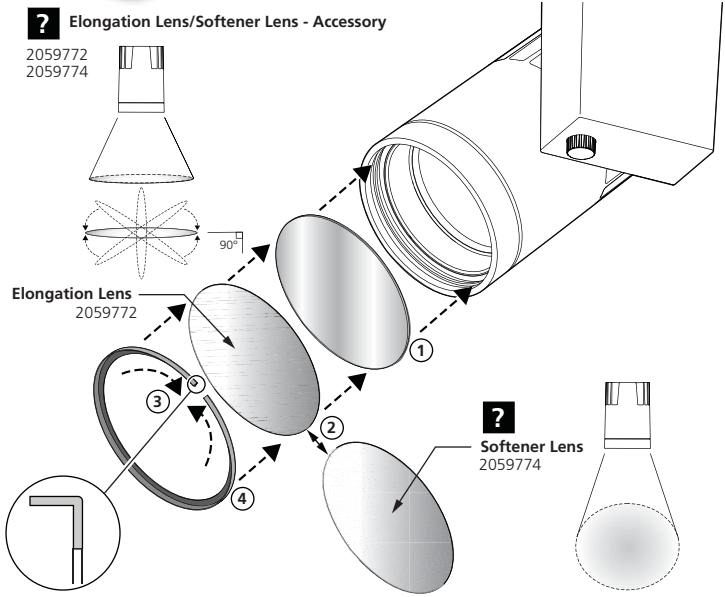

1 Beacon O/B (93CRI)

- 2059582 - 583
- 2059588 - 589
- 2059594 - 595
- 2059600 - 601
- 2059606 - 607
- 2059612 - 613
- 2059618 - 619
- 2059624 - 625
- 2059630 - 631
- 2059636 - 637
- 2059642 - 643
- 2059648 - 649

! Beacon Mini - Accent (97CRI)
2059520 - 43
Beacon Accent (97CRI)
2059544 - 67

+ Accessory
2059758
2052940
2059772
2059774
2059773

? Snoot - Accessory

2059758

? Barn Door - Accessory

2052940

? Elongation Lens/Softener Lens - Accessory

2059772
2059774

? Honeycomb - Accessory

2059773