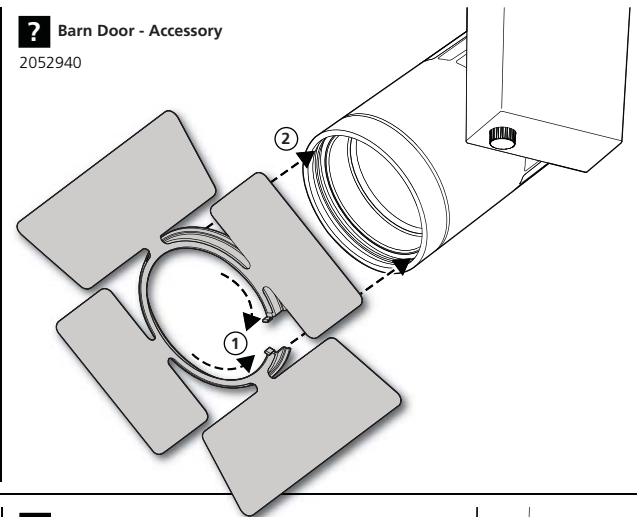

! Beacon Mini - Accent (97CRI)
2059520 - 43
Beacon Accent (97CRI)
2059544 - 67

+ Accessory
2059758
2052940
2059772
2059774
2059773

? Snoot - Accessory

2059758

? Barn Door - Accessory

2052940

? Elongation Lens/Softener Lens - Accessory