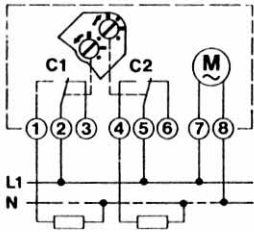

ASENNUSOHJEITA

Turvallisuusohje: Sähkölaitteita saa liittää ja asentaa vain sähköalan ammattilainen. Laitteen avaaminen ja muuttaminen aiheuttavat takuun raukeamisen. Kansallisia määräyksiä ja kulloinkin voimassaolevia turvallisuusohjeita on noudatettava.