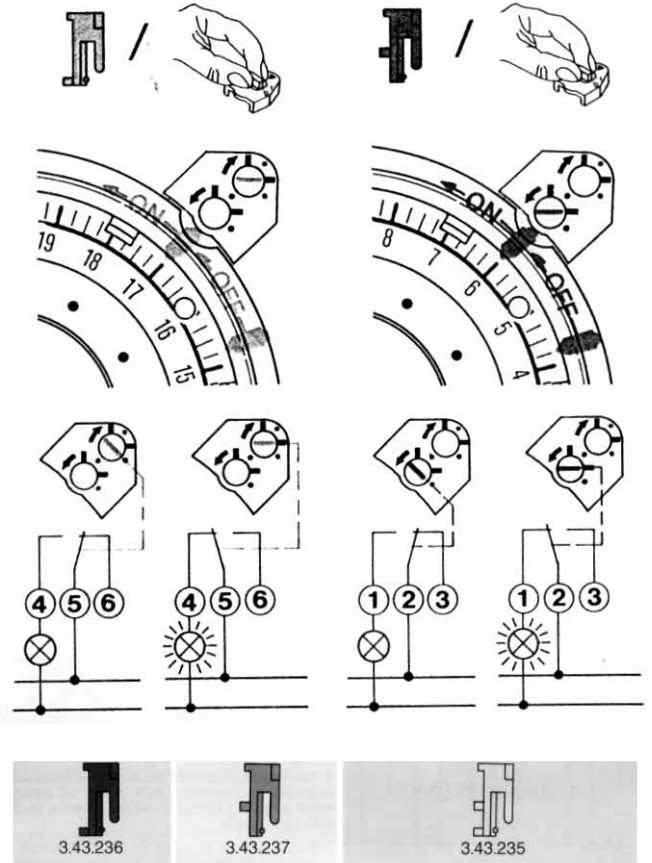

### Kytentäaikojen asetus

punainen: ④ ⑤ ja ⑤ ⑥ vuorotellen auki — kiinni	sininen: ① ② ja ② ③ vuorotellen auki — kiinni	valkoinen: ① ② — ② ③ ja ④ ⑤ — ⑤ ⑥ yhdessä tai vuorotellen auki — kiinni. Koskettimien väliillä olevat kytentäer- rot aina 5 minuuttiin (24 tuntia).
---	--	---