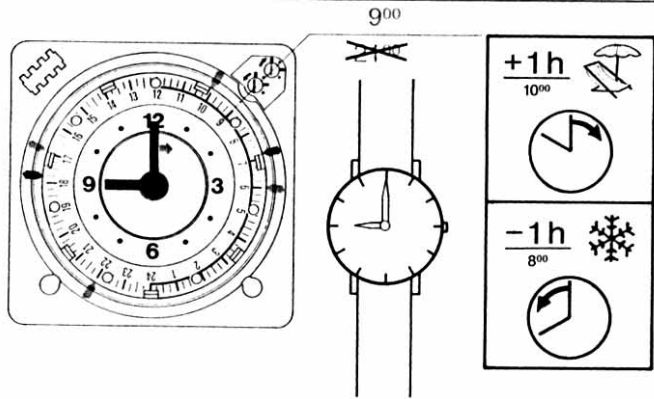

ASENNUSOHJEITA

Turvallisuusohje: Sähkölaitteita saa liittää ja asentaa vain sähköalan ammattilainen. Laitteen avaaminen ja muuttaminen aiheuttavat takuun raukeamisen. Kansallisia määräyksiä ja kulloinkin voimassaolevia turvallisuusohjeita on noudatettava.