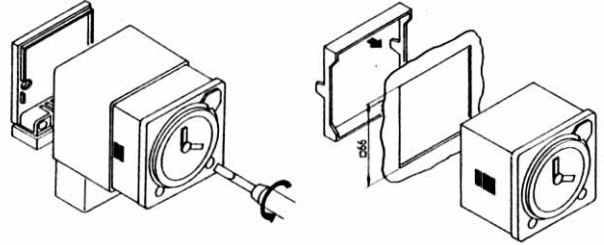

SYN 269 g  
SUL 289 g

**theben**

**SYN 269 g**  
230 V / 50 Hz  
**SUL 289 g**  
Quartz \* R = 3d (72 h)  
230 V / 45 - 60 Hz

\* Kvatsikoneisto käynnistyy muutaman minuutin kuluttua verkkoon liitännän jälkeen. Täysimääräinen varakäyntiaika saavutetaan kellon ollessa käynnissä noin 3 päivää.

**FIN**

**ASENNUSOHJEITA**

**Turvallisuusohje:** Sähkölaitteita saa liittää ja asentaa vain sähköalan ammattilainen. Laitteen avaaminen ja muuttaminen aiheuttavat takuun raukeamisen. Kansallisia määräyksiä ja kulloinkin voimassaolevia turvallisuusohjeita on noudatettava.