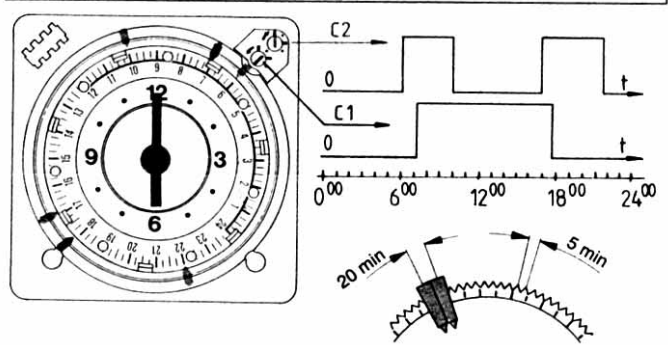

24 h Programm