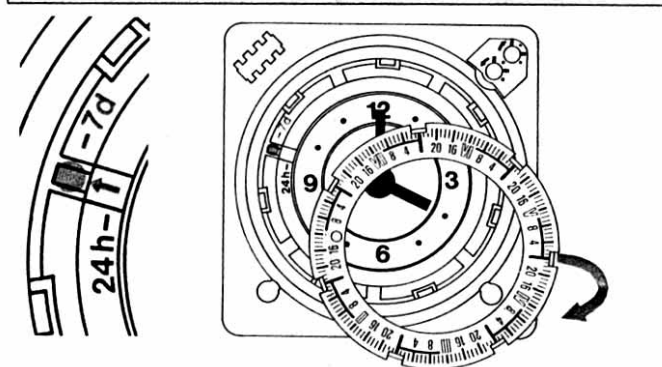

**FIN**

**ASENNUSOHJEITA**

**Turvallisuusohje:** Sähkölaitteita saa liittää ja asentaa vain sähköalan ammattilainen. Laitteen avaaminen ja muuttaminen aiheuttavat takuun raukeamisen. Kansallisia määräyksiä ja kulloinkin voimassaolevia turvallisuusohjeita on noudatettava.

**24 h Programm**

**24 h → 7 d Programm**

**7 d Programm**