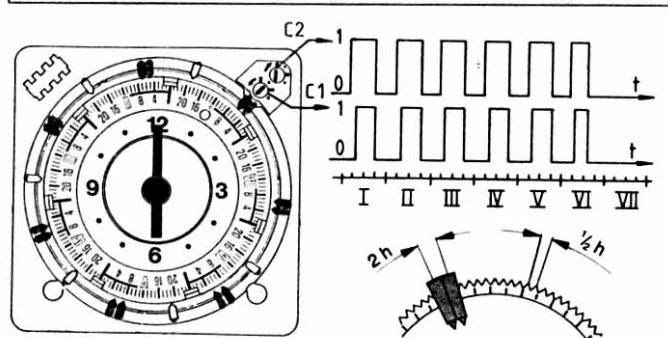

7 d Programm