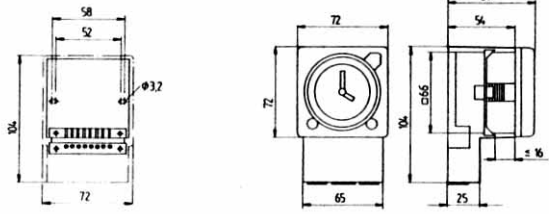

SYN 269 g  
SUL 289 g

**theben**

**SYN 269 g**  
230 V / 50 Hz  
**SUL 289 g**  
Quartz \* R = 3d (72 h)  
230 V / 45 - 60 Hz

\* Kvatsikoneisto käynnistyy muutaman minuutin kuluttua verkkoon liitännän jälkeen. Täysimääräinen varakäyntiaika saavutetaan kellon ollessa käynnissä noin 3 päivää.