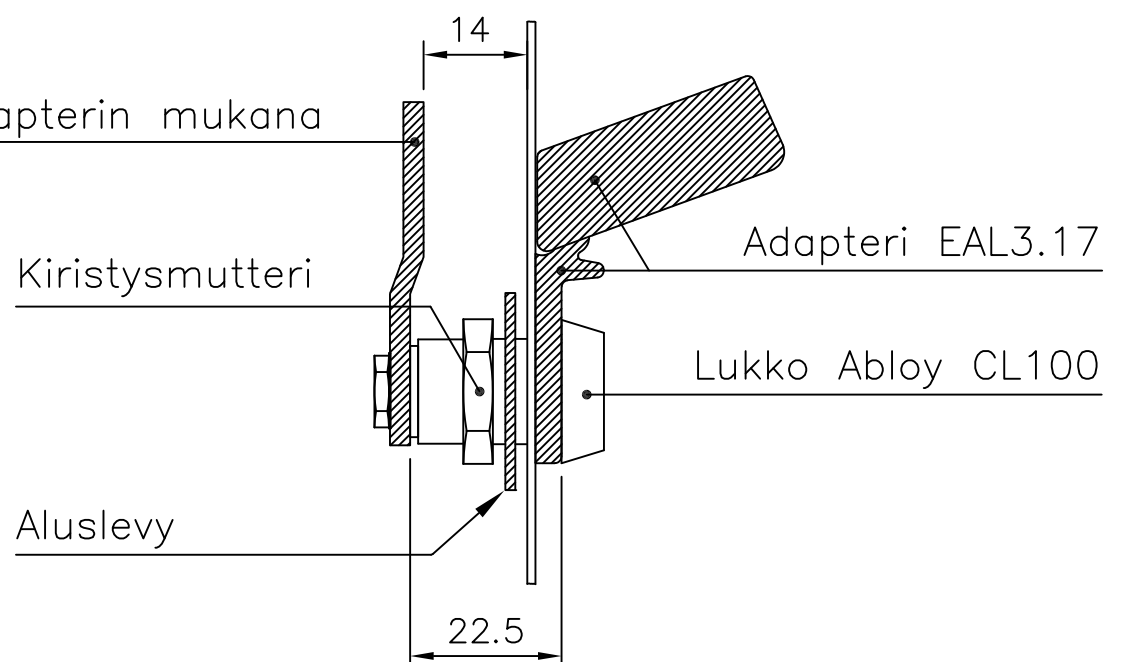

Adapteri Abloy-lukolle:

- toimii myös jäätymissuojana
- keskus lukitaan Abloy CL100 metallikalustelukon ja EAL3.17 adapterin avulla
- lukko Abloy CL100 ja kiristysmutteri eivät kuulu adapterin EAL3.17 toimitukseen
- adapterin EAL3.17 mukana toimitetaan telki
- lukko tulee sarjoittaa jakavan sähkölaitoksen lukkosarjaan, energialaitoksen pitää päästä tarkistamaan kWh-mittarin lukema ja keskuksen sinetöinti
- lukkojen myynti: Valtuutetut Abloy-liikkeet

Telki toimitetaan adapterin mukana