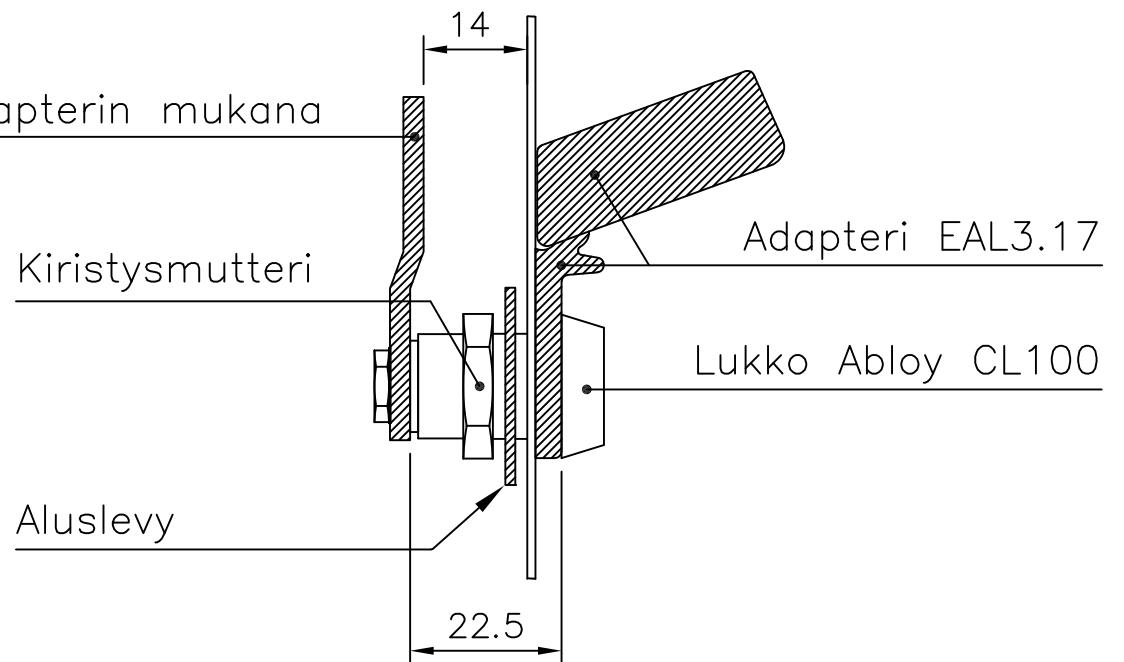

Adapteri Abloy-lukolle:

- toimii myös jäätymissuojana
- keskus lukitaan Abloy CL100 metallikalustelukon ja EAL3.17 adapterin avulla
- lukko Abloy CL100 ja kiristysmutteri eivät kuulu adapterin EAL3.17 toimitukseen
- adapterin EAL3.17 mukana toimitetaan telki
- lukko tulee sarjoittaa jakavan sähkölaitoksen lukkosarjaan, energialaitoksen pitää päästä tarkistamaan kWh-mittarin lukema ja keskuksen sinetöinti
- lukkojen myynti: Valtuutetut Abloy-liikkeet

Telki toimitetaan adapterin mukana