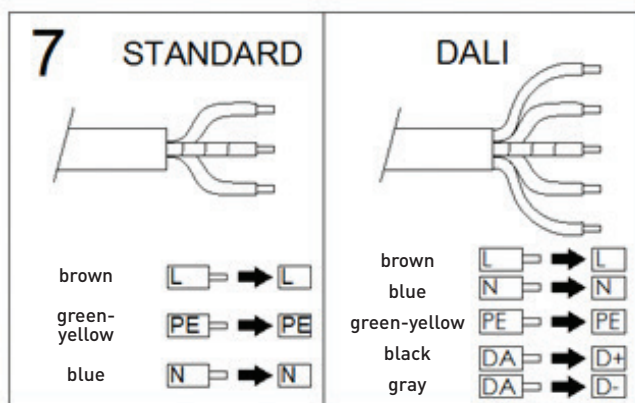

Over

IP20 DALI

Julkisten tilojen valaisin | Armatur för offentliga utrymmen | Office luminaire