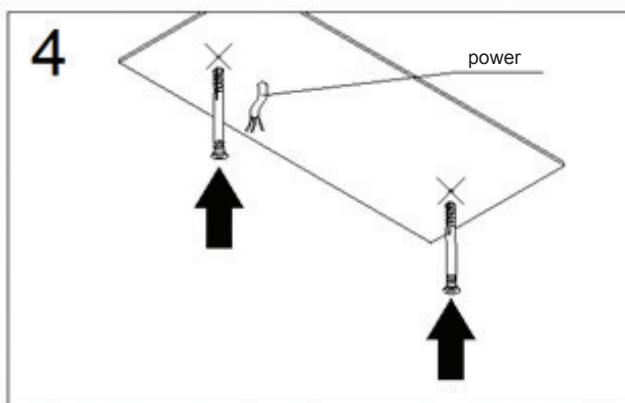

Over

IP20 DALI

Julkisten tilojen valaisin | Armatur för offentliga utrymmen | Office luminaire