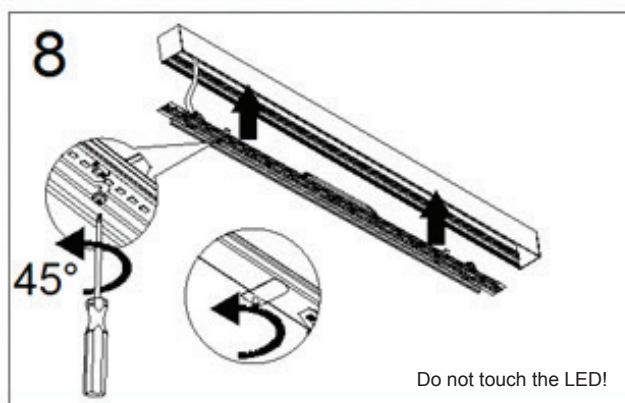

Over

IP20 DALI

Julkisten tilojen valaisin | Armatur för offentliga utrymmen | Office luminaire