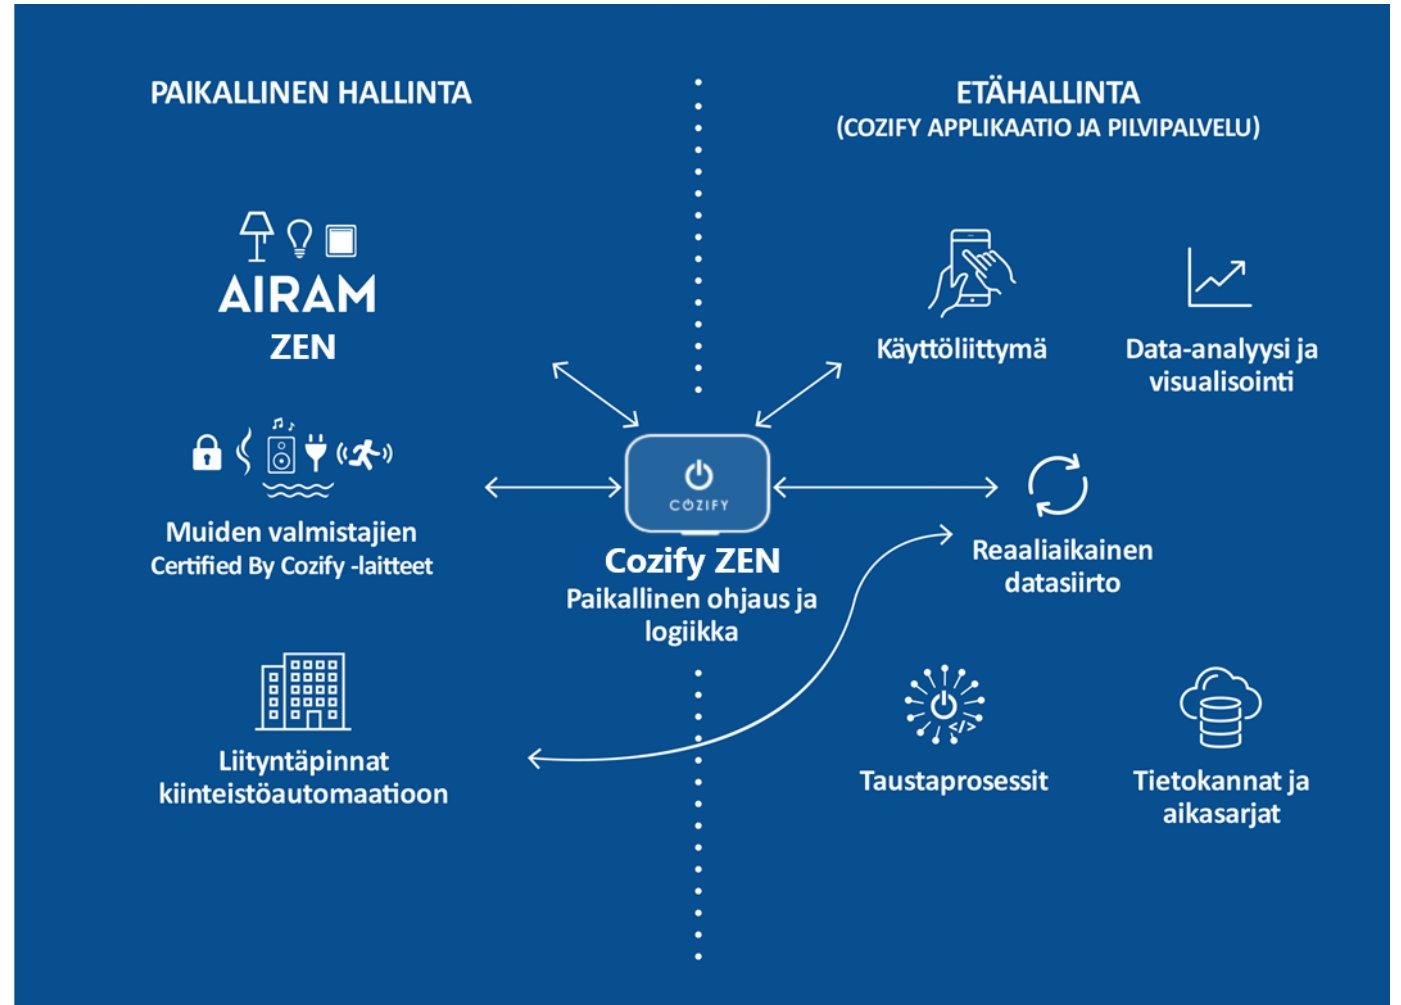

AIRAM ZEN Certified by Cozify

AIRAM VAPAUTTAA VALON!

Älykkäät ratkaisut ja langattomuus kulkevat käsi kädessä. Langattomuus luo uusia mahdollisuuksia toteuttaa ja myöhemmin muokata valaistusta tarpeen ja tilanteen mukaan. Langaton valaistuksen ohjaus kodeissa ja julkisissa tiloissa on Airam strategian ytimessä.

Airam ZEN -tuotteet on kehitetty sähköalan ammattilaisten tarpeisiin. Tuotteet ovat yhteensopivia Cozify ZEN -älykotiratkaisun kanssa. Cozify ZEN tarjoaa ammattilaisille älykodin kokonaisratkaisun ja Airam koteihin suunnitellut valaisimet ja valonohjaustuotteet.

Airam-tuotteet osana Cozify ZEN -järjestelmää.