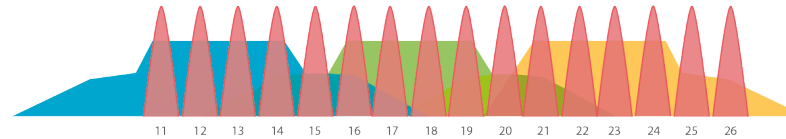

2,4 GHz Zigbee kanavat

Zigbee verkon kanavavalinta mahdollisissa häiriötilanteissa:
Ylläolevassa tilanteessa Zigbee-kanavat kannattaa valita Wifi-verkon ulkopuolelta. Jos oma Wifi-verkko on kanavalla 1, kannattaa Zigbee-verkko asettaa kanaville 19 – 26. Kohteen verkkojen kartoitus on helpointa tehdä sovelluskaupoista ladattavilla Wifi Analyzer -apeilla.

Cozify ZEN (keskitin) on hyvä sijoittaa riittävän etäälle (vähintään 1 metri) kohteen Wifi-reitittimestä.