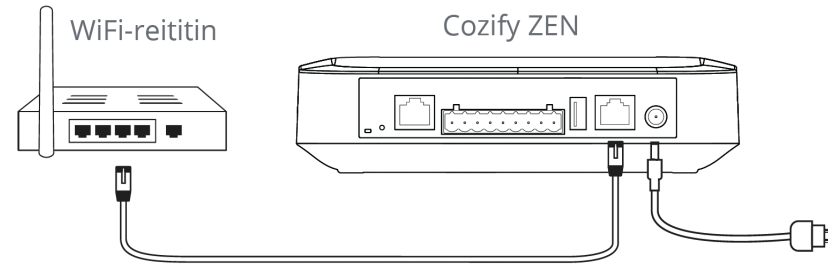

AIRAM ZEN Certified by Cozify

COZIFY ZEN ON ÄLYKKÄÄN KODIN SYDÄN

Cozify ZEN kytketään kodin WiFi-reitittimeen ethernet-kaapelilla, jonka jälkeen laitteet liitetään ZEN:iin helppokäyttöisellä Cozify applikaatiolla. Cozify ZEN yhdistää eri laitevalmistajien laitteet helppokäyttöiseksi ja tyylikkääksi kokonaisuudeksi.

Cozify ZEN -järjestelmä tarvitsee toimiakseen WiFi-reitittimen Internet-yhteydellä. Internet-yhteyttä vaaditaan asennuksessa, sekä myöhemmin etähallintaan ja versiopäivityksiin - muilta osin järjestelmä toimii myös itsenäisesti ilman Internet-yhteyttä.

Lue lisätietoja osoitteesta: <https://www.cozify.fi/pages/cozify-zen>

Cozify mobiilisovellus

Lataa Cozify mobiilisovellus ilmaiseksi Android-laitteille Google Playsta ja Applen laitteille App Storesta.

Tietoturva

Cozify on tutkitusti tietoturvallinen ratkaisu. Cozifylle on myönnetty Traficomien Tietoturvamerkki. Lisätietoja [Tietoturvamerkki.fi](https://www.cozify.fi/pages/tietoturva)