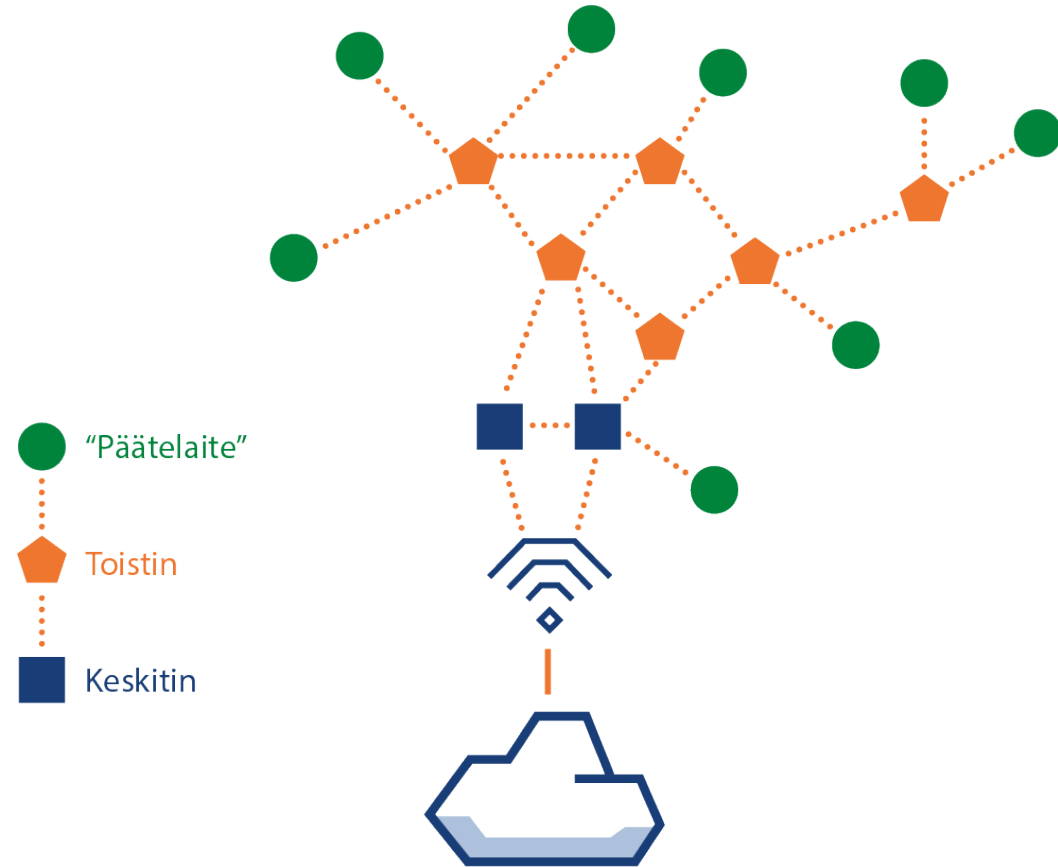

## YLEISTÄ SUUNNITTELUN POHJAKSI

Kohteissa (esim. kesämökit), joissa ei haluta jättää jatkuvaa virtaa valaisimille, suositellaan lisäämään keskukselle releohjaus, jolla voidaan katkaista halutut sähkönsyötöt.

\* Cozify ZEN -järjestelmässä ison datamäärän, kuten video-/valvontakameran kuva, tiedonsiirto hoidetaan Wifi-verkon kautta.

**Keskitin (Gateway)** = keskittimellä/Hubilla tapahtuu meshverkon laitteiden paikallinen ohjaus ja logiikka. Toimii yhdyskäytävänä ulkoisiin verkkoihin.

**Toistin (Repeater)** = Laitteet, jotka toimivat verkossa ja välittävät viestejä meshverkon muiden laitteiden välillä. Näitä ovat tyypillisesti verkkovirtakäyttöisiä laitteita (esim. valaisimet).

**"Päätelaite" (Endpoints)** = Laitteet, jotka toimivat verkossa, mutta eivät välitä viestejä meshverkon muihin laitteisiin. Näitä ovat tyypillisesti paristokäyttöiset laitteet (esim. seinäpainikkeet ja kaukosäätimet).