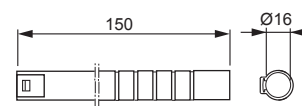

AJ5.16

Nimi: **Pääteholkki**
 Ø 16 mm, sininen

Tyyppi: AJ5.16
 EAN: 6410011301661
 Snro: 1130166

Kuvaus: Pääteholkki toimitetaan varustettuna suojatulpalla. Pääteholkkia käytetään muoviputken päättämiseen betonivalussa. Pääteholkki katkaistaan sopivan mittaiseksi valun jälkeen. Putkitusta jatketaan samankokoisella putkella. Suojatulppa estää vieraiden aineiden pääsyn putkeen. Asennusputkeen on erikseen saatavissa oma tulppa PMR38. Valmistettu halogeenittomasta materiaalista (IEC/61249-2-21).

Pakkaus: 25/250

Yksikkö: KPL

Tekniset tiedot

Mitat

Putkelle Ø16mm

ETIM

ETIM 7 EC000937 (EC000937)

ETIM 8 EC000937 (EC000937)

ETIM 8

Material	Plastic
Material quality	Polyethylene (PE)
Surface protection	Untreated
Quality of surface coating	Uncoated
Surface polished	no
Surface brushed	no
Halogen free	yes
Model	Plug-in
Separable	no
For nominal tube diameter	16 mm
Colour	Other