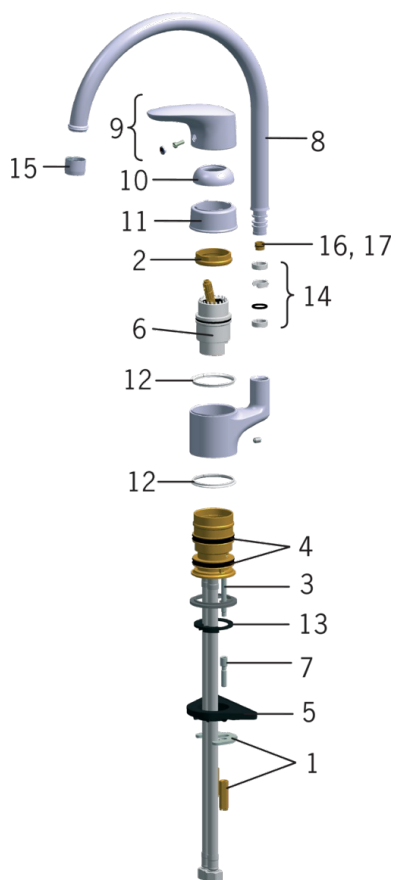

1839F Oras Vega - Keittiöhana, jossa pesukoneventtiili

EAN: 6414150060533

LVI (Suomi): 6215012

www.oras.com/fi/products/oras/product/1839F

Hanassa on kääntyvä korkea juoksuputki, pesukoneventtiili ja joustavat kytkentäputket. Tukevassa kaksikomponenttivivussa on veden virtaamaa rajoittava ekonappi.

Huom.

Juoksuputken voi asentaa joko taakse, sivulle oikealle tai vasemmalle. Juoksuputken kääntymiskulma on 120° (mahdollista rajoittaa 0° tai 60°).

- Keittiö
- Yksiotte
- Tasoasennus
- Kromi
- Kääntyvä juoksuputki, Kääntymiskulman rajoitusmahdollisuus
- Mekaaninen pesukoneventtiili
- Ekotoiminto veden virtaamalle, Yksi käyttövipu/kahva, Kuuma/Kylmä symbolit

Määräykset

EN standardi	EN 817
Ääniluokka	I (ISO 3822)

Tyypihyväksynät

STF sertifikaatti	STF VTT-RTH-00100-11
-------------------	-----------------------------

SP1838F

Nimi	Koodi	LVI (Suomi)
01 Kiristyslevyt muttereilla	158697	6420358
02 Kiristysmutteri	158726	6420331
03 Kiinnitysruuvi (10 kpl), M6x65	158747/10	6420154
04 X-tiivistepakkaus	158735	6420263
05 Tukilevy, 100x60mm	158825	6420134
06 Säättöosa	158890	6420301
07 Jatkoruuvisarja, M6	158893	6420359
08 Juoksuputki	159695V	6420394
09 Käyttövipu	159319V	6420533
10 Virtauksenrajoitinkuppi	159347V	6420503
11 Suojakuppi, kierrettävä	159348V	6420504
12 Laakerirengas	159423/10	6420348
13 Pohjatiiviste	159434	6420139
14 Tiivistesarja	159499	6420144
15 Poresuutin, M22x1	232201	6421610
16 Juoksuputken rajoitin, 120°	159670/10	6420287
17 Juoksuputken rajoitin, 60°/0°	159667/10	6420169
17 Juoksuputken rajoitin, 60°/0°	159667V	6420240

SP0076

Nimi	Koodi	LVI (Suomi)
01 Käyttöventtiili	158203V	6420205
02 Siipikahva ruuvein	158206V	6420206