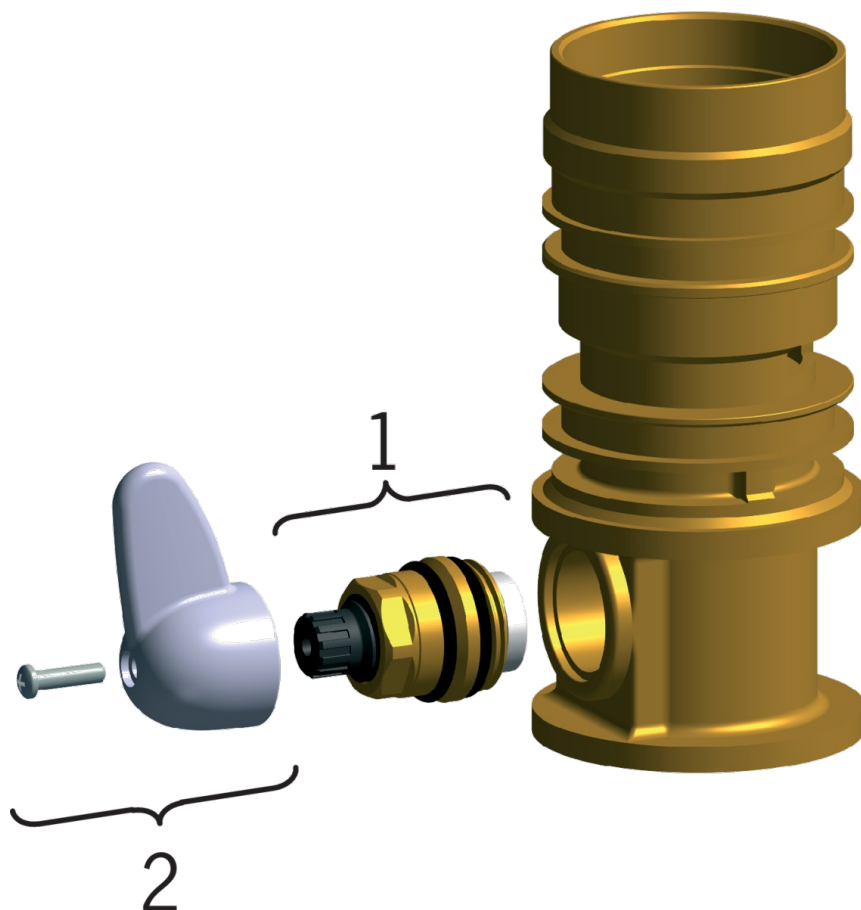

1839F Oras Vega - Keittiöhana, jossa pesukoneventtiili

EAN: 6414150060533

LVI (Suomi): 6215012

www.oras.com/fi/products/oras/product/1839F

Hanassa on kääntyvä korkea juoksuputki, pesukoneventtiili ja joustavat kytkentäputket. Tukevassa kaksikomponenttivivussa on veden virtaamaa rajoittava ekonappi.

Huom.

Juoksuputken voi asentaa joko taakse, sivulle oikealle tai vasemmalle. Juoksuputken kääntymiskulma on 120° (mahdollista rajoittaa 0° tai 60°).

- Keittiö
- Yksiotte
- Tasoasennus
- Kromi
- Kääntyvä juoksuputki, Kääntymiskulman rajoitusmahdollisuus
- Mekaaninen pesukoneventtiili
- Ekotoiminto veden virtaamalle, Yksi käyttövipu/kahva, Kuuma/Kylmä symbolit

Määräykset

EN standardi	EN 817
Ääniluokka	I (ISO 3822)

Tyypihyväksynät

STF sertifikaatti	STF VTT-RTH-00100-11
-------------------	-----------------------------

SP1838F

Nimi	Koodi	LVI (Suomi)
01 Kiristyslevyt muttereilla	158697	6420358
02 Kiristysmutteri	158726	6420331
03 Kiinnitysruuvi (10 kpl), M6x65	158747/10	6420154
04 X-tiivistepakkaus	158735	6420263
05 Tukilevy, 100x60mm	158825	6420134
06 Säättöosa	158890	6420301
07 Jatkoruuvisarja, M6	158893	6420359
08 Juoksuputki	159695V	6420394
09 Käyttövipu	159319V	6420533
10 Virtauksenrajoitinkuppi	159347V	6420503
11 Suojakuppi, kierrettävä	159348V	6420504
12 Laakerirengas	159423/10	6420348
13 Pohjatiiviste	159434	6420139
14 Tiivistesarja	159499	6420144
15 Poresuutin, M22x1	232201	6421610
16 Juoksuputken rajoitin, 120°	159670/10	6420287
17 Juoksuputken rajoitin, 60°/0°	159667/10	6420169
17 Juoksuputken rajoitin, 60°/0°	159667V	6420240