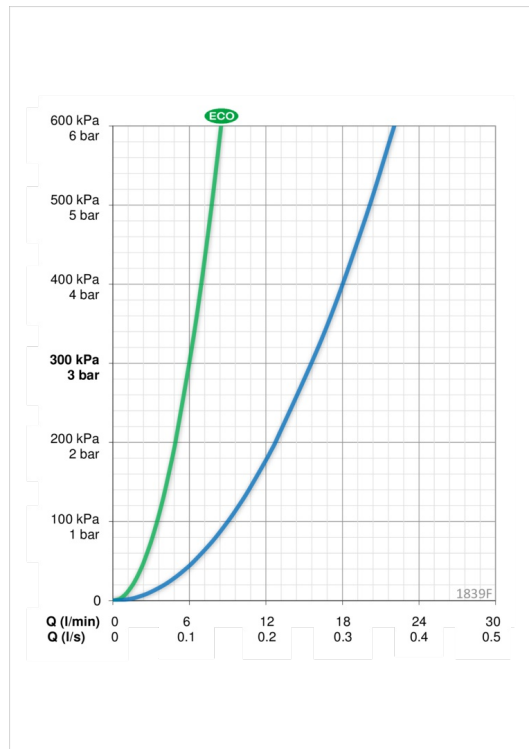

1839F Oras Vega - Keittiöhana, jossa pesukoneventtiili

EAN: 6414150060533

LVI (Suomi): 6215012

www.oras.com/fi/products/oras/product/1839F

Hanassa on kääntyvä korkea juoksuputki, pesukoneventtiili ja joustavat kytkentäputket. Tukevassa kaksikomponenttivivussa on veden virtaamaa rajoittava ekonappi.

Huom.

Juoksuputken voi asentaa joko taakse, sivulle oikealle tai vasemmalle. Juoksuputken kääntymiskulma on 120° (mahdollista rajoittaa 0° tai 60°).

- Keittiö
- Yksiotte
- Tasoasennus
- Kromi
- Kääntyvä juoksuputki, Kääntymiskulman rajoitusmahdollisuus
- Mekaaninen pesukoneventtiili
- Ekotoiminto veden virtaamalle, Yksi käyttövipu/kahva, Kuuma/Kylmä symbolit

Tekniset tiedot

Virtaamatiedot

Ekovirtaama 300 kPa	0.1 l/s
Virtaama 300 kPa	0.26 l/s
Painehäviö virtaamalla (0.2 l/s)	180 kPa

Tekniset ominaisuudet

Lämmin vesi	max. +80°C
Käyttöpaine	50 - 1000 kPa
Materiaali	brass

Määräykset

EN standardi	EN 817
Ääniluokka	I (ISO 3822)

Tyypihyväksynät

STF sertifikaatti	STF VTT-RTH-00100-11