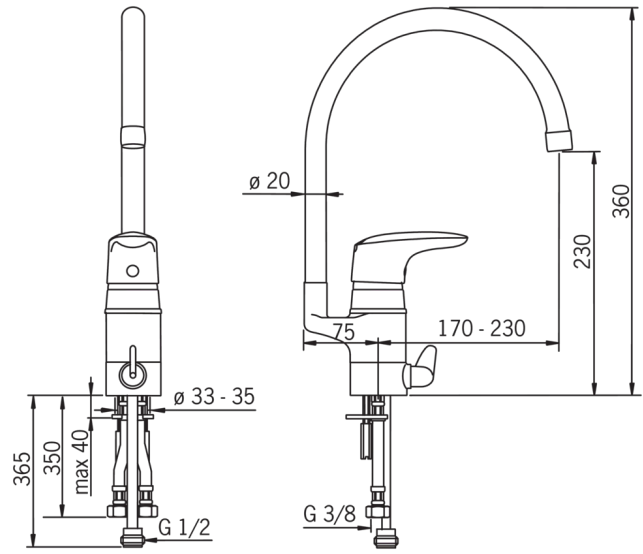

Huom.

Juoksuputken voi asentaa joko taakse, sivulle oikealle tai vasemmalle. Juoksuputken kääntymiskulma on 120° (mahdollista rajoittaa 0° tai 60°).

- Keittiö
- Yksiotte
- Tasoasennus
- Kromi
- Kääntyvä juoksuputki, Kääntymiskulman rajoitusmahdollisuus
- Mekaaninen pesukoneventtiili
- Ekotoiminto veden virtaamalle, Yksi käyttövipu/kahva, Kuuma/Kylmä symbolit

Tekniset tiedot

Virtaamatiedot

Ekovirtaama 300 kPa	0.1 l/s
Virtaama 300 kPa	0.26 l/s
Painehäviö virtaamalla (0.2 l/s)	180 kPa

Tekniset ominaisuudet

Lämmin vesi	max. +80°C
Käyttöpaine	50 - 1000 kPa
Materiaali	brass

Määräykset

EN standardi	EN 817
Ääniluokka	I (ISO 3822)

Tyypihyväksynät

STF sertifikaatti	STF VTT-RTH-00100-11
-------------------	-----------------------------

SP1838F

Nimi	Koodi	LVI (Suomi)
01 Kiristyslevyt muttereilla	158697	6420358
02 Kiristysmutteri	158726	6420331
03 Kiinnitysruuvi (10 kpl), M6x65	158747/10	6420154
04 X-tiivistepakkaus	158735	6420263
05 Tukilevy, 100x60mm	158825	6420134
06 Säättöosa	158890	6420301
07 Jatkoruuvisarja, M6	158893	6420359
08 Juoksuputki	159695V	6420394
09 Käyttövipu	159319V	6420533
10 Virtauksenrajoitinkuppi	159347V	6420503
11 Suojakuppi, kierrettävä	159348V	6420504
12 Laakerirengas	159423/10	6420348
13 Pohjatiiviste	159434	6420139
14 Tiivistesarja	159499	6420144
15 Poresuutin, M22x1	232201	6421610
16 Juoksuputken rajoitin, 120°	159670/10	6420287
17 Juoksuputken rajoitin, 60°/0°	159667/10	6420169
17 Juoksuputken rajoitin, 60°/0°	159667V	6420240