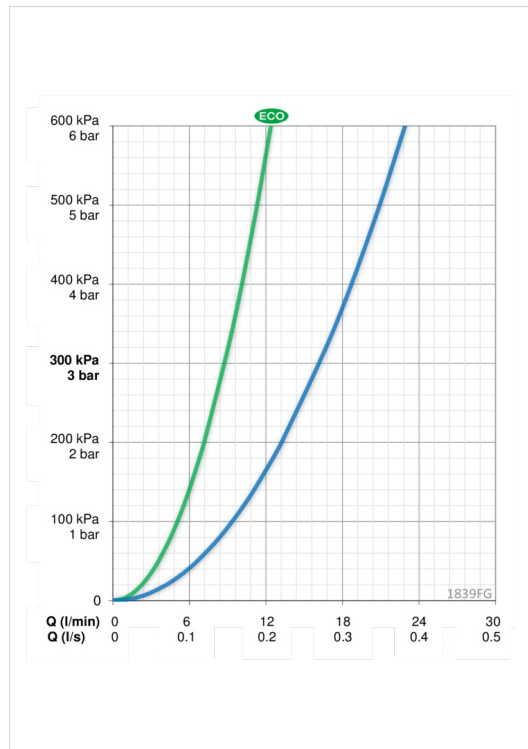

1839FG Oras Vega - Keittiöhana, jossa pesukoneventtiili

EAN: 6414150089602
LVI (Suomi): 6219147

www.oras.com/fi/products/oras/product/1839FG

Keittiöhana jossa pesukoneventtiili ja korkea, kääntyvä juoksuputki 120° (voidaan rajoittaa 0° tai 60°). Pesukoneventtiilissä keraaminen käyttöventtiili (90° auki-kiinni). Hanan vivussa on veden virtaamaa rajoittava ekonappi. Joustavat kytkentäputket.

Huom.

Juoksuputken voi asentaa joko taakse, sivulle oikealle tai vasemmalle.

- Keittiö
- Yksiotte
- Tasoasennus
- Kromi
- Kääntyvä juoksuputki
- HONEYCOMB® - parannettu puhdistettavuus
- Mekaaninen pesukoneventtiili
- Yksi käyttövipu/kahva, Kuuma/Kylmä symbolit, Ekotoiminto veden virtaamalle
- 3S-Installation -kiinnitysjärjestelmä

Tekniset tiedot

Virtaamatiedot

Ekovirtaama 300 kPa	0.146 l/s
Virtaama 300 kPa	0.27 l/s
Painehäviö virtaamalla (0.2 l/s)	170 kPa

Tekniset ominaisuudet

Lämmin vesi	max. +80°C
Käyttöpaine	50 - 1000 kPa
Liitännätkoko	G3/8
Projektiio	178 mm
Materiaali	brass

Määräykset

EN standardi	EN 817
Ääniluokka	I (ISO 3822)