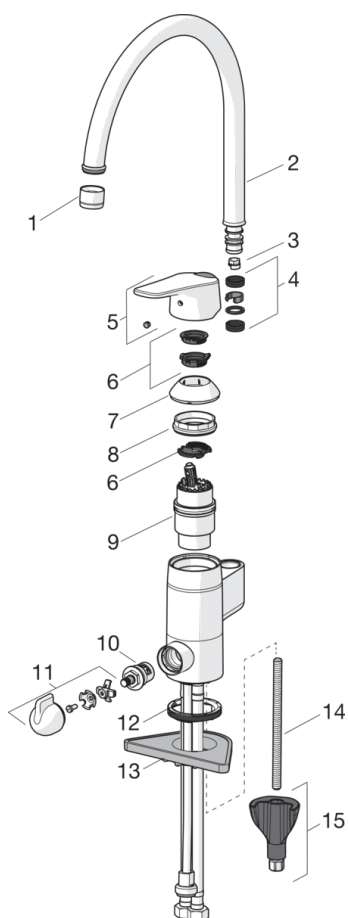

1839FG Oras Vega - Keittiöhana, jossa pesukoneventtiili

EAN: 6414150089602
LVI (Suomi): 6219147

www.oras.com/fi/products/oras/product/1839FG

Keittiöhana jossa pesukoneventtiili ja korkea, kääntyvä juoksuputki 120° (voidaan rajoittaa 0° tai 60°). Pesukoneventtiilissä keraaminen käyttöventtiili (90° auki-kiinni). Hanan vivussa on veden virtaamaa rajoittava ekonappi. Joustavat kytkentäputket.

Huom.

Juoksuputken voi asentaa joko taakse, sivulle oikealle tai vasemmalle.

- Keittiö
- Yksiotte
- Tasoasennus
- Kromi
- Kääntyvä juoksuputki
- HONEYCOMB® - parannettu puhdistettavuus
- Mekaaninen pesukoneventtiili
- Yksi käyttövipu/kahva, Kuuma/Kylmä symbolit, Ekotoiminto veden virtaamalle
- 3S-Installation -kiinnitysjärjestelmä

Tekniset tiedot

Virtaamatiedot

Ekovirtaama 300 kPa	0.146 l/s
Virtaama 300 kPa	0.27 l/s
Painehäviö virtaamalla (0.2 l/s)	170 kPa

Tekniset ominaisuudet

Lämmin vesi	max. +80°C
Käyttöpaine	50 - 1000 kPa
Liitännätkoko	G3/8
Projektiio	178 mm
Materiaali	brass

Määräykset

EN standardi	EN 817
Ääniluokka	I (ISO 3822)

Varaosat

SP1839FG

Nimi	Koodi	LVI (Suomi)
01 Poresuutin, M22x1	232201	6421610
02 Juoksuputki	159695V	6420394
03 Juoksuputken rajoitin, 60°/0°	159667/10	6420169
03 Juoksuputken rajoitin, 120°	159670/10	6420287
03 Juoksuputken rajoitin, 60°/0°	159667V	6420240
04 Tiivistesarja	159499	6420144
05 Käyttövipu	1000935V	
06 Rajoitin	1004821V	
07 Suojakuppi	602589V	6420632
08 Kiristysmutteri	158726	6420331
09 Säättöosa	158890	6420301
10 Käyttöventtiili, G1/2	602600V	6420600
11 Pesukoneventtiilin kahva	1005697V	6420657
12 Pohjatiiviste	1002371V	6420646
13 Tukilevy, 100x60mm	158825	6420134
14 Kiinnitysruuvi, M8x1, L=130	1000780V	6420637
15 Kiinnityssarja	602610V	6420634