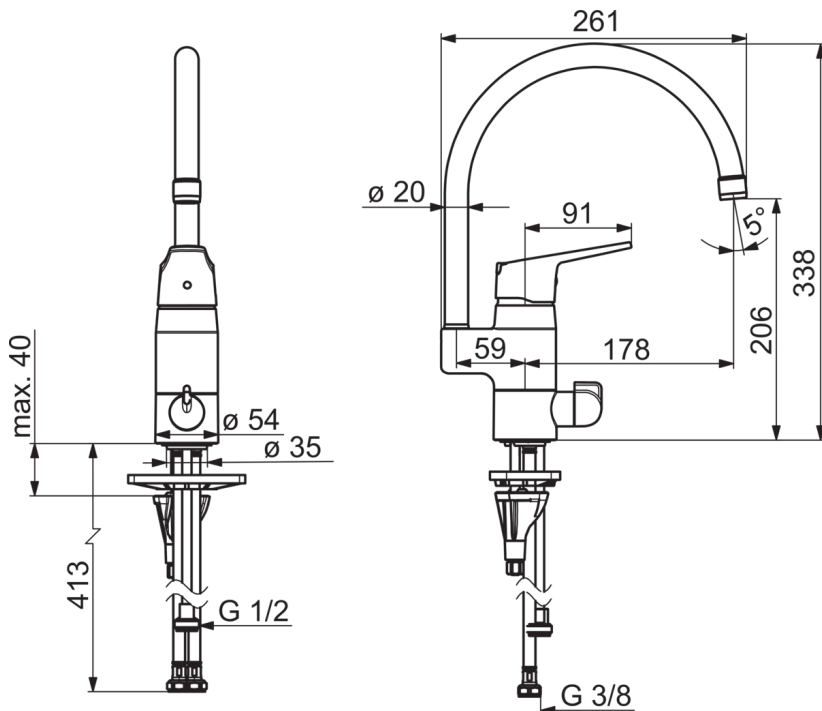

Huom.

Juoksuputken voi asentaa joko taakse, sivulle oikealle tai vasemmalle.

- Keittiö
- Yksiotte
- Tasoasennus
- Kromi
- Kääntyvä juoksuputki
- HONEYCOMB® - parannettu puhdistettavuus
- Mekaaninen pesukoneventtiili
- Yksi käyttövipu/kahva, Kuuma/Kylmä symbolit, Ekotoiminto veden virtaamalle
- 3S-Installation -kiinnitysjärjestelmä

Tekniset tiedot

Virtaamatiedot

Ekovirtaama 300 kPa	0.146 l/s
Virtaama 300 kPa	0.27 l/s
Painehäviö virtaamalla (0.2 l/s)	170 kPa

Tekniset ominaisuudet

Lämmin vesi	max. +80°C
Käyttöpaine	50 - 1000 kPa
Liitännätkoko	G3/8
Projektiio	178 mm
Materiaali	brass

Määräykset

EN standardi	EN 817
Ääniluokka	I (ISO 3822)

Varaosat

SP1839FG

Nimi	Koodi	LVI (Suomi)
01 Poresuutin, M22x1	232201	6421610
02 Juoksuputki	159695V	6420394
03 Juoksuputken rajoitin, 60°/0°	159667/10	6420169
03 Juoksuputken rajoitin, 120°	159670/10	6420287
03 Juoksuputken rajoitin, 60°/0°	159667V	6420240
04 Tiivistesarja	159499	6420144
05 Käyttövipu	1000935V	
06 Rajoitin	1004821V	
07 Suojakuppi	602589V	6420632
08 Kiristysmutteri	158726	6420331
09 Säättöosa	158890	6420301
10 Käyttöventtiili, G1/2	602600V	6420600
11 Pesukoneventtiilin kahva	1005697V	6420657
12 Pohjatiiviste	1002371V	6420646
13 Tukilevy, 100x60mm	158825	6420134
14 Kiinnitysruuvi, M8x1, L=130	1000780V	6420637
15 Kiinnityssarja	602610V	6420634