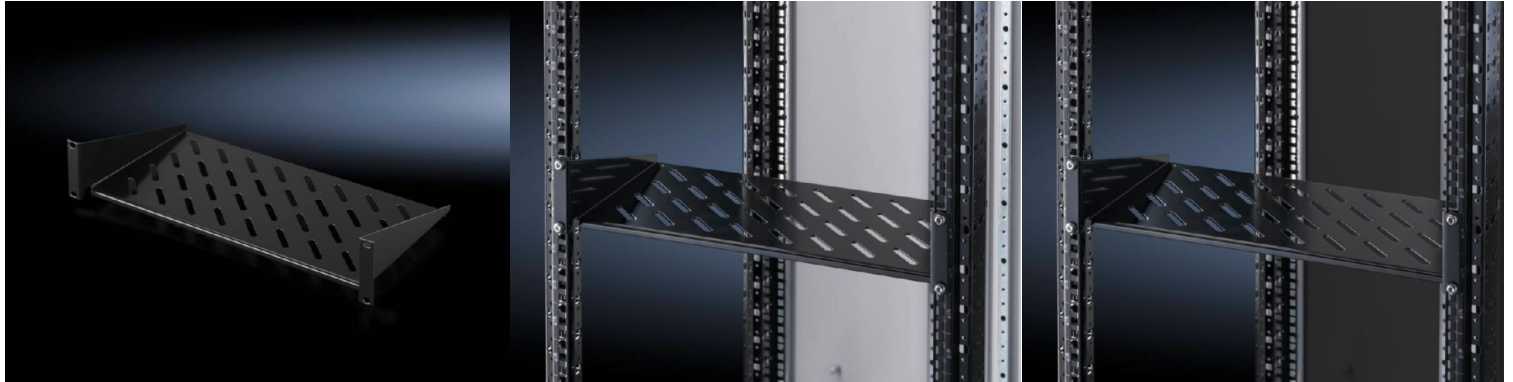

## Tuotekuvaus

<b>Rakenne:</b>	tuumainen
<b>Kuvaus:</b>	Kiinnitettäväksi 19"-kiinnitystasoon.
<b>Materiaali:</b>	Teräslevy
<b>Pintakäsittely:</b>	Maalattu
<b>Väri:</b>	RAL 9005
<b>Ohje:</b>	Yhdistäminen teleskooppikiskojen kanssa ei ole mahdollista

## Tuotekuvaus

<b>Mitat:</b>	Leveys: 482,6 mm Leveys: 19" Syvyys: 400 mm
<b>Korkeusyksiköt:</b>	2 U
<b>Kuormitettavuus:</b>	25 kg tasokuorma, staattinen
<b>Pakkausyksikkö:</b>	1 kpl
<b>Paino/VE:</b>	3 kg
<b>Kuparimäärä (kg/kappale):</b>	0