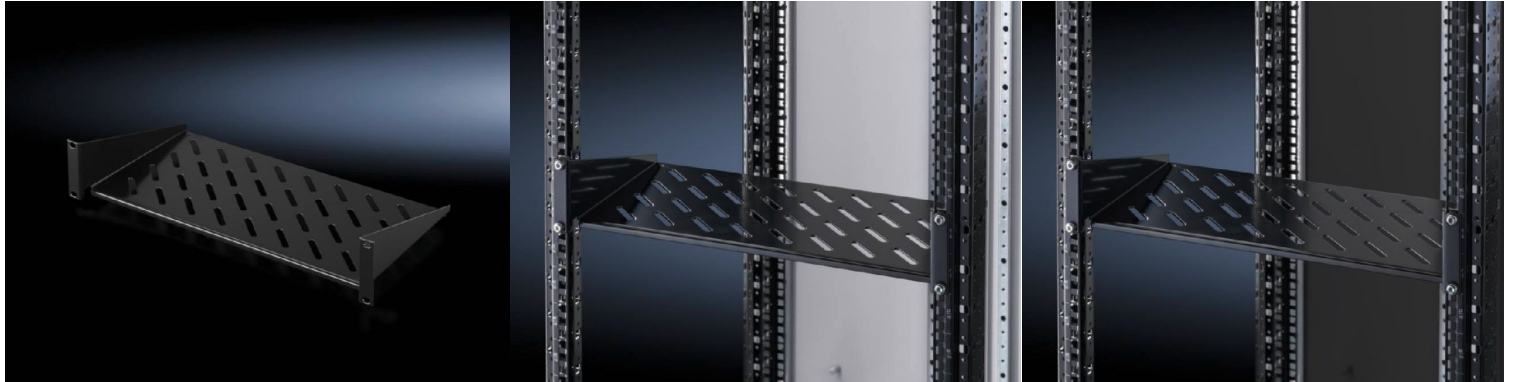

## Tuotekuvaus

<b>Rakenne:</b>	tuumainen
<b>Kuvaus:</b>	Kiinnitettäväksi 19"-kiinnitystasoon.
<b>Materiaali:</b>	Teräslevy
<b>Pintakäsittely:</b>	Maalattu
<b>Väri:</b>	RAL 9005
<b>Ohje:</b>	Yhdistäminen teleskooppikiskojen kanssa ei ole mahdollista

## Tuotekuvaus

<b>Mitat:</b>	Leveys: 482,6 mm Leveys: 19" Syvyys: 250 mm
<b>Korkeusyksiköt:</b>	2 U
<b>Kuormitettavuus:</b>	25 kg tasokuorma, staattinen
<b>Pakkausyksikkö:</b>	1 kpl
<b>Paino/VE:</b>	2,5 kg
<b>Kuparimäärä (kg/kappale):</b>	0