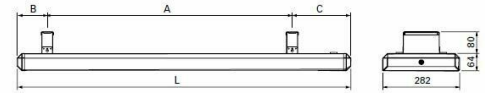

8101119 / EZ-222 Elztrip 2200W 230V

EZ200 on tarkoitettu yleis- ja lisälämmitykseen sekä ikkunoiden aiheuttaman vedontunteen torjumiseen tavarataloissa, kokoussaleissa, teollisuustiloissa jne. • Lämmitystehon optimoiva pintarakenne. • Lämmittimet voi kytkeä sarjaan. • Mukana kannakkeet helppoon kattoasennukseen. • Comfort Panel eloksoitua alumiinia. • Kotelo kuumasinkittyä, jauhemaalattua peltiä. Väri: RAL 9016.

Markkinointinimi	EZ-222 Elztrip 2200W 230V
Tekninen nimi	8101119
Nimiketunnus	6000864
Tuotemerkki	Frico
Tuotesarja	Elztrip
ETIM-luokkanimi	Säteilylämmitin
ETIM-luokkakoodi	EC000593

Type	L [mm]	A [mm]	B [mm]	C [mm]
EZ208	683	400	90	193
EZ212	923	600	110	213
EZ217	1271	800	109	212
EZ222	1520	1200	108	212

Tekniset tiedot

Teho [W]	2200	Korkeus (mm)	64
Virta [A]	9,6	Leveys (mm)	282
Jännite [V]	1~ / 230 V	Kotelointiluokka (IP)	IP44
Pituus (Syvyys) (mm)	1520	Väri	Valkoinen