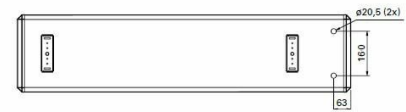

8101119 / EZ-222 Elztrip 2200W 230V

EZ200 on tarkoitettu yleis- ja lisälämmitykseen sekä ikkunoiden aiheuttaman vedontunteen torjumiseen tavarataloissa, kokoussaleissa, teollisuustiloissa jne. • Lämmitystehon optimoiva pintarakenne. • Lämmittimet voi kytkeä sarjaan. • Mukana kannakkeet helppoon kattoasennukseen. • Comfort Panel eloksoitua alumiinia. • Kotelo kuumasinkittyä, jauhemaalattua peltiä. Väri: RAL 9016.

Markkinointinimi	EZ-222 Elztrip 2200W 230V
Tekninen nimi	8101119
Nimiketunnus	6000864
Tuotemerkki	Frico
Tuotesarja	Elztrip
ETIM-luokkanimi	Säteilylämmitin
ETIM-luokkakoodi	EC000593

Type	L [mm]	A [mm]	B [mm]	C [mm]
EZ208	683	400	90	193
EZ212	923	600	110	213
EZ217	1271	800	109	212
EZ222	1520	1200	108	212

Tekniset tiedot

Teho [W]	2200	Korkeus (mm)	64
Virta [A]	9,6	Leveys (mm)	282
Jännite [V]	1~ / 230 V	Kotelointiluokka (IP)	IP44
Pituus (Syvyys) (mm)	1520	Väri	Valkoinen