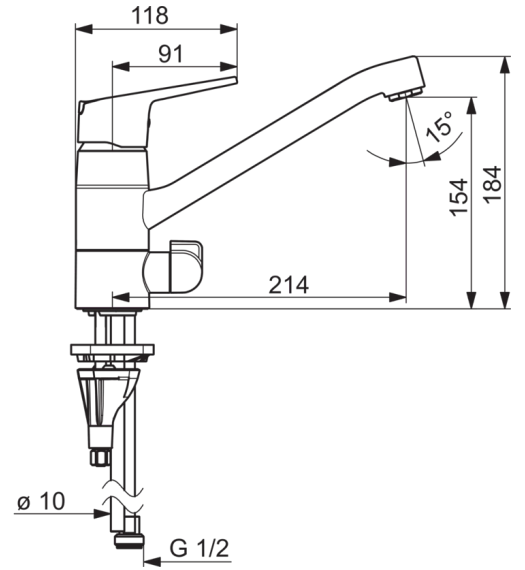

Varaosat

SP1825FG

Nimi	Koodi	LVI (Suomi)
01 Käyttövipu	1000935V	
02 Rajoitin	1004821V	
03 Suojakuppi	602589V	6420632
04 Kiristysmutteri	158726	6420331
05 Säättöosa	158890	6420301
06 Juoksuputki, L=210	1005585V	
07 Juoksuputken rajoitin, 40°- 80°	1002207/10	6420574
07 Juoksuputken rajoitin, 120°	1001406/10	6420642
08 Kiinnitysruuvi, M8x1, L=130	1000780V	6420637
09 Kiinnityssarja	602610V	6420634
10 Poresuutin, M24x1 STD HC B	232210	6421620
11 Laakerirengas	601097/10	6420620
12 X-tiivistepakkaus	158735	6420263
13 Laakerirengas	159423/10	6420348
14 Käyttöventtiili, G1/2	602600V	6420600
15 Pesukoneventtiilin kahva	1005697V	6420657
16 Pohjatiiviste	1002371V	6420646
17 Tukilevy, 100x60mm	158825	6420134