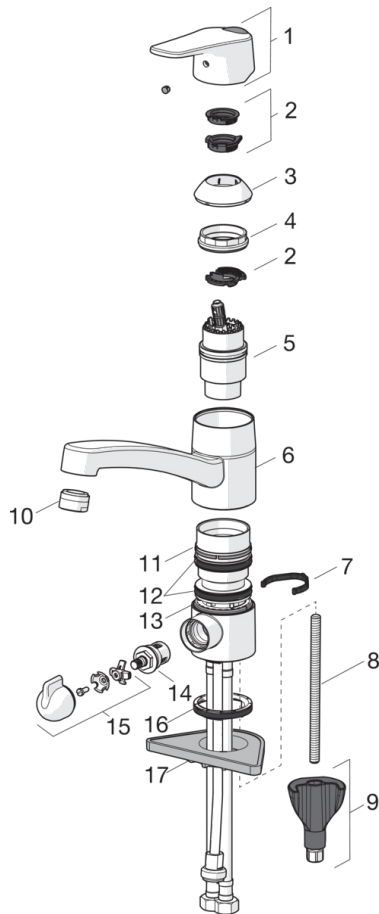

Varaosat

SP1825FG

Nimi	Koodi	LVI (Suomi)
01 Käyttövipu	1000935V	
02 Rajoitin	1004821V	
03 Suojakuppi	602589V	6420632
04 Kiristysmutteri	158726	6420331
05 Säättöosa	158890	6420301
06 Juoksuputki, L=210	1005585V	
07 Juoksuputken rajoitin, 40°- 80°	1002207/10	6420574
07 Juoksuputken rajoitin, 120°	1001406/10	6420642
08 Kiinnitysruuvi, M8x1, L=130	1000780V	6420637
09 Kiinnityssarja	602610V	6420634
10 Poresuutin, M24x1 STD HC B	232210	6421620
11 Laakerirengas	601097/10	6420620
12 X-tiivistepakkaus	158735	6420263
13 Laakerirengas	159423/10	6420348
14 Käyttöventtiili, G1/2	602600V	6420600
15 Pesukoneventtiilin kahva	1005697V	6420657
16 Pohjatiiviste	1002371V	6420646
17 Tukilevy, 100x60mm	158825	6420134