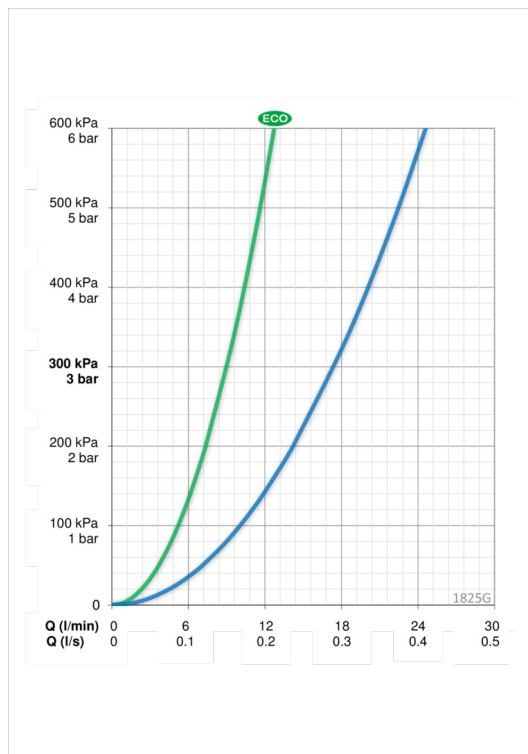

1825G Oras Vega - Keittiöhana, jossa pesukoneventtiili

EAN: 6414150089510

LVI (Suomi): 6219151

www.oras.com/fi/products/oras/product/1825G

Keittiöhana jossa pesukoneventtiili ja kääntyvä juoksuputki 120° (voidaan rajoittaa 40°- 80°). Hanan vivussa on veden virtaamaa rajoittava ekonappi.

- Keittiö
- Yksiotte
- Tasoasennus
- Kromi
- Kääntyvä juoksuputki
- HONEYCOMB® - parannettu puhdistettavuus
- Mekaaninen pesukoneventtiili
- Yksi käyttövipu/kahva, Ekotoiminto veden virtaamalle, Kuuma/Kylmä symbolit
- Lämpötilan ja virtaaman rajoitusmahdollisuus
- 40 mm keraaminen säätöosa virtaaman ja lämpötilan säädölle
- 3S-Installation -kiinnitysjärjestelmä

Tekniset tiedot

Virtaamatiedot

Ekovirtaama 300 kPa	0.15 l/s
Virtaama 300 kPa	0.29 l/s
Painehäviö virtaamalla (0.2 l/s)	145 kPa

Tekniset ominaisuudet

Lämmin vesi	max. +80°C
Käyttöpaine	50 - 1000 kPa
Liitântäkoko	ø10 mm
Projektio	214 mm
Materiaali	brass

Määräykset

EN standardi	EN 817
Ääniluokka	I (ISO 3822)