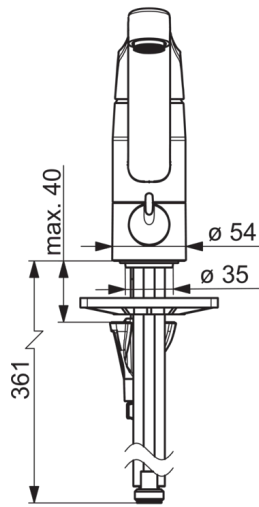

Varaosat

SP1825FG

Nimi	Koodi	LVI (Suomi)
01 Käyttövipu	1000935V	
02 Rajoitin	1004821V	
03 Suojakuppi	602589V	6420632
04 Kiristysmutteri	158726	6420331
05 Säättöosa	158890	6420301
06 Juoksuputki, L=210	1005585V	
07 Juoksuputken rajoitin, 40°- 80°	1002207/10	6420574
07 Juoksuputken rajoitin, 120°	1001406/10	6420642
08 Kiinnitysruuvi, M8x1, L=130	1000780V	6420637
09 Kiinnityssarja	602610V	6420634
10 Poresuutin, M24x1 STD HC B	232210	6421620
11 Laakerirengas	601097/10	6420620
12 X-tiivistepakkaus	158735	6420263
13 Laakerirengas	159423/10	6420348
14 Käyttöventtiili, G1/2	602600V	6420600
15 Pesukoneventtiilin kahva	1005697V	6420657
16 Pohjatiiviste	1002371V	6420646
17 Tukilevy, 100x60mm	158825	6420134