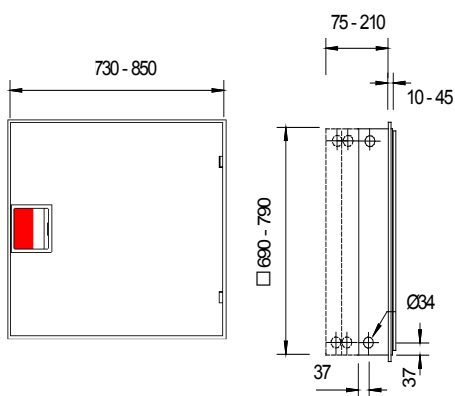

0402-CPR-SC0982-13

CE-merkitty direktiivin
EN 671-1:2012 mukaan.
Täyttää rakennustuote-
asetuksen 305/2011

Ruotsin tekninen
tutkimuslaitos

Seinään upotettava pikapalopostikaappi, perusmalli

Presto-pikapalopostikaappi 4 on seinään upotettavien pikapalopostikaappien perusmalli.

Pikapaloposti 4 – 690 x 690 mm

Tuote-numero	Tyyppi	Letkun halkaisija/pituus	Kaapin mitat l x k x s	Asennussyvyys	LVI
101624	4/75	19 mm / 25 m	690 x 690 x 135 mm	75 mm	295 3718
101625	4/110	19 mm / 25 m	690 x 690 x 135 mm	110 mm	295 3719
101628	4/160	19 mm / 25 m	690 x 690 x 190 mm	160 mm	295 3722
101629	4/160	19 mm / 30 m	690 x 690 x 190 mm	160 mm	295 3723
101630	4/160	25 mm / 25 m	690 x 690 x 190 mm	160 mm	295 3724
101632	4/210	25 mm / 30 m	690 x 690 x 240 mm	210 mm	295 3726

Pikapaloposti 4S – 790 x 790 mm

Tuote-numero	Tyyppi	Letkun halkaisija/pituus	Kaapin mitat l x k x s	Asennussyvyys	LVI
101622	4S/75	19 mm / 25 m	790 x 790 x 135 mm	75 mm	295 3716
101623	4S/75	19 mm / 30 m	790 x 790 x 135 mm	75 mm	295 3717
101626	4S/110	19 mm / 25 m	790 x 790 x 135 mm	110 mm	295 3720
101627	4S/110	19 mm / 30 m	790 x 790 x 135 mm	110 mm	295 3721
101631	4S/160	25 mm / 30 m	790 x 790 x 190 mm	160 mm	295 3725