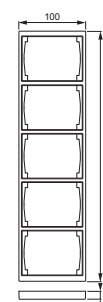

1725F100-83

Nimi: **Peitelevy**
 Peitelevy, Impressivo, 100mm, 5-osainen, alumiini
 IMPRESSIVO®

Tyyppi: 1725F100-83
 EAN: 6418677328169
 Snro: 2166170

Kuvaus: Uppoasennuspeitelevy 2-osaisille keskiölevyllisille kalusteille, kuten esimerkiksi kaksoispistorasia. Myös 1-osaiset kalusteet, kuten esimerkiksi kytkimet, voidaan asentaa sovittimen 2519-xx avulla. Voidaan asentaa sekä pystyyn että vaakaan. Valmistettu korkealaatuisesta ja kestävästä muovimateriaalista. Pinta on kiiltävä ja helppo pitää puhtaana. Puhdistus tavanomaisilla miedoilla kotitalouden pesuaineilla. Puhdistamiseen ei saa käyttää tölua ja voimakkaiden liuottimien käyttöä on varottava.

Pakkaus: 1/5
 Yksikkö: KPL

ETIM

ETIM 7 EC000007 (EC000007)

ETIM 8 EC000007 (EC000007)

ETIM 8

Number of units	1
Mounting direction	Horizontal and vertical
Number of switch inserts	5
Suitable for floor box	no
Suitable for wall duct	no
Suitable for built-in installation	no
Label space/information surface	no
Material	Plastic
Material quality	Thermoplastic
Halogen free	yes
Surface protection	Untreated
Surface finishing	Matt
Colour	Aluminium
RAL-number (similar)	9006
Transparent	no
With hinged lid	no

1725F100-83

Degree of protection (IP)	IP21
Type of fastening	Other
Width	369 mm
Height	100 mm
Depth	12 mm
Diameter bore hole (opening)	74 mm