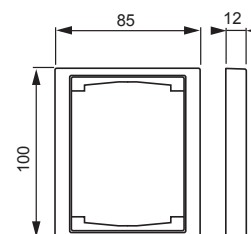

# 1721F100-81

**Nimi:** Peitelevy  
 Peitelevy, Impressivo, 100mm, 1-osainen, antrasiitti  
 IMPRESSIVO®  
**Tyyppi:** 1721F100-81  
**EAN:** 6418677327995  
**Snro:** 2166156

**Kuvaus:** Uppoasennuspeitelevy 2-osaisille keskiölevyllisille kalusteille, kuten esimerkiksi kaksoispistorasia. Myös 1-osaiset kalusteet, kuten esimerkiksi kytkimet, voidaan asentaa sovittimen 2519-xx avulla. Voidaan asentaa sekä pystyyn että vaakaan. Valmistettu korkealaatuisesta ja kestävästä muovimateriaalista. Pinta on kiiltävä ja helppo pitää puhtaana. Puhdistus tavanomaisilla miedoilla kotitalouden pesuaineilla. Puhdistamiseen ei saa käyttää tölua ja voimakkaiden liuottimien käyttöä on varottava.

**Pakkaus:** 1/10  
**Yksikkö:** KPL

# 1721F100-81

Degree of protection (IP)	IP21
Type of fastening	Other
Width	85 mm
Height	100 mm
Depth	12 mm
Diameter bore hole (opening)	74 mm