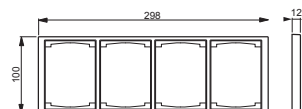

1724F100-84

Nimi: **Peitelevy**
 Peitelevy, Impressivo, 100mm, 4-osainen, valkoinen
 IMPRESSIVO®

Tyyppi: 1724F100-84
 EAN: 6418677328091
 Snro: 2166144

Kuvaus: Uppoasennuspeitelevy 2-osaisille keskiölevyllisille kalusteille, kuten esimerkiksi kaksoispistorasia. Myös 1-osaiset kalusteet, kuten esimerkiksi kytkimet, voidaan asentaa sovittimen 2519-xx avulla. Voidaan asentaa sekä pystyyn että vaakaan. Valmistettu korkealaatuisesta ja kestävästä muovimateriaalista. Pinta on kiiltävä ja helppo pitää puhtaana. Puhdistus tavanomaisilla miedoilla kotitalouden pesuaineilla. Puhdistamiseen ei saa käyttää tölua ja voimakkaiden liuottimien käyttöä on varottava.

Pakkaus: 1/5
 Yksikkö: KPL

ETIM

ETIM 7 EC000007 (EC000007)

ETIM 8 EC000007 (EC000007)

ETIM 8

Number of units	1
Mounting direction	Horizontal and vertical
Number of switch inserts	4
Suitable for floor box	no
Suitable for wall duct	no
Suitable for built-in installation	no
Label space/information surface	no
Material	Plastic
Material quality	Thermoplastic
Halogen free	yes
Surface protection	Untreated
Surface finishing	Glossy
Colour	White
RAL-number (similar)	9016
Transparent	no
With hinged lid	no

1724F100-84

Degree of protection (IP)	IP21
Type of fastening	Other
Width	298 mm
Height	100 mm
Depth	12 mm
Diameter bore hole (opening)	74 mm