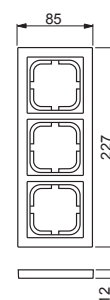

1723F85-84

Nimi: **Peitelevy**
 Peitelevy, Impressivo, 85mm, 3-osainen, valkoinen
 IMPRESSIVO®

Tyyppi: 1723F85-84

EAN: 6418677327858

Snro: 2166103

Kuvaus: Uppoasennuspeitelevy 1-osaisille keskiölevyllisille kalusteille, kuten esimerkiksi kytkimet. Voidaan asentaa sekä pystyyn että vaakaan. Valmistettu korkealaatuisesta ja kestävästä muovimateriaalista. Pinta on kiiltävä ja helppo pitää puhtaana. Puhdistus tavanomaisilla miedoilla kotitalouden pesuaineilla. Puhdistamiseen ei saa käyttää tölua ja voimakkaiden liuottimien käyttöä on varottava.

Pakkaus: 1/5

Yksikkö: KPL

ETIM

ETIM 7 EC000007 (EC000007)

ETIM 8 EC000007 (EC000007)

ETIM 8

Number of units	1
Mounting direction	Horizontal and vertical
Number of switch inserts	3
Suitable for floor box	no
Suitable for wall duct	yes
Suitable for built-in installation	no
Label space/information surface	no
Material	Plastic
Material quality	Thermoplastic
Halogen free	yes
Surface protection	Untreated
Surface finishing	Glossy
Colour	White
RAL-number (similar)	9016
Transparent	no
With hinged lid	no
Degree of protection (IP)	IP21

1723F85-84

Type of fastening	Other
Width	227 mm
Height	85 mm
Depth	12 mm
Diameter bore hole (opening)	74 mm