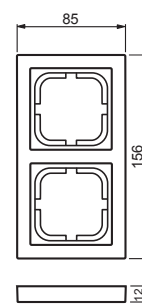

# 1722F85-84

Nimi: **Peitelevy**  
Peitelevy, Impressivo, 85mm, 2-osainen, valkoinen  
IMPRESSIVO®

Tyyppi: 1722F85-84  
EAN: 6418677327810  
Snro: 2166102

Kuvaus: Uppoasennuspeitelevy 1-osaisille keskiölevyllisille kalusteille, kuten esimerkiksi kytkimet. Voidaan asentaa sekä pystyyn että vaakaan. Valmistettu korkealaatuisesta ja kestävästä muovimateriaalista. Pinta on kiiltävä ja helppo pitää puhtaana. Puhdistus tavanomaisilla miedoilla kotitalouden pesuaineilla. Puhdistamiseen ei saa käyttää tölua ja voimakkaiden liuottimien käyttöä on varottava.

Pakkaus: 1/5

Yksikkö: KPL

# 1722F85-84

Type of fastening	Other
Width	156 mm
Height	85 mm
Depth	12 mm
Diameter bore hole (opening)	74 mm