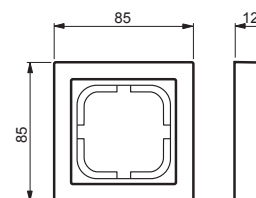

1721F85-84

Nimi: **Peitelevy**
 Peitelevy, Impressivo, 85mm, 1-osainen, valkoinen
 IMPRESSIVO®

Tyyppi: 1721F85-84

EAN: 6418677327773

Snro: 2166101

Kuvaus: Uppoasennuspeitelevy 1-osaisille keskiölevyllisille kalusteille, kuten esimerkiksi kytkimet. Valmistettu korkealaatuisesta ja kestävästä muovimateriaalista. Pinta on kiiltävä ja helppo pitää puhtaana. Puhdistus tavanomaisilla miedoilla kotitalouden pesuaineilla. Puhdistamiseen ei saa käyttää tolua ja voimakkaiden liuottimien käyttöä on varottava.

Pakkaus: 1/10

Yksikkö: KPL

ETIM

ETIM 7 EC000007 (EC000007)

ETIM 8 EC000007 (EC000007)

ETIM 8

Number of units	1
Mounting direction	Horizontal and vertical
Number of switch inserts	1
Suitable for floor box	no
Suitable for wall duct	yes
Suitable for built-in installation	no
Label space/information surface	no
Material	Plastic
Material quality	Thermoplastic
Halogen free	yes
Surface protection	Untreated
Surface finishing	Glossy
Colour	White
RAL-number (similar)	9016
Transparent	no
With hinged lid	no
Degree of protection (IP)	IP21
Type of fastening	Other

Osoite
 PL 16
 06101 PORVOO

Puhelinvaihe 010 22 11
 Asiakaspalvelu
 kotimaanmyynti@fi.abb.com

Verkkopalvelu
<http://www.abb.fi>

Y-tunnus
 0763403-0

1721F85-84

Width	85 mm
Height	85 mm
Depth	12 mm
Diameter bore hole (opening)	74 mm