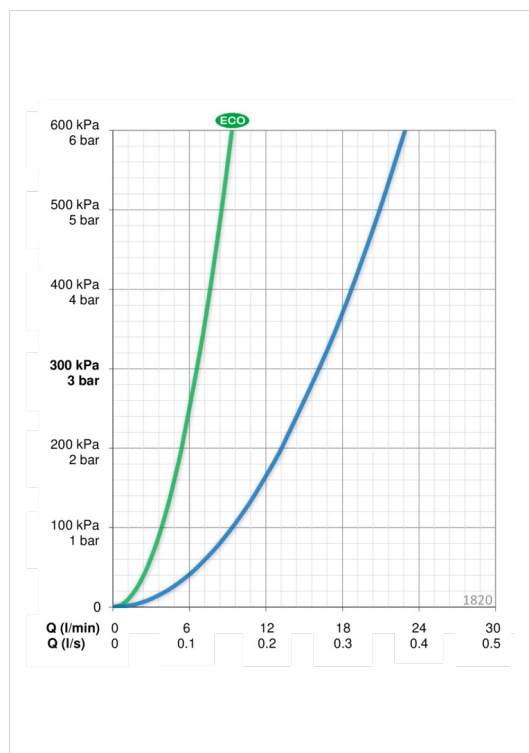

Hanassa on kääntyvä juoksuputki. Juoksuputken kääntymiskulma on 100° (mahdollista rajoittaa 40°-80°). Tukevassa kaksikomponenttivivussa on veden virtaamaa rajoittava ekonappi.

- Keittiö
- Yksiotte
- Tasoasennus
- Kromi
- Kääntyvä juoksuputki, Kääntymiskulman rajoitusmahdollisuus
- HONEYCOMB® - parannettu puhdistettavuus
- Ekotoiminto veden virtaamalle, Yksi käyttövipu/kahva, Kuuma/Kylmä symbolit
- 40 mm keraaminen säätöosa virtaaman ja lämpötilan säädölle

Tekniset tiedot

Virtaamatiedot

Ekovirtaama 300 kPa	0.11 l/s
Virtaama 300 kPa	0.27 l/s
Painehäviö virtaamalla (0.2 l/s)	160 kPa

Tekniset ominaisuudet

Lämmin vesi	max. +80°C
Käyttöpaine	50 - 1000 kPa
Materiaali	brass

Määräykset

EN standardi	EN 817
Ääniluokka	I (ISO 3822)

Tyyppihväksynät

STF sertifikaatti	STF VTT-RTH-00100-11