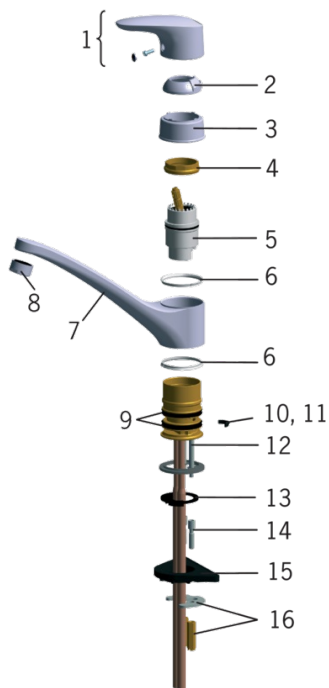

Hanassa on kääntyvä juoksuputki. Juoksuputken kääntymiskulma on 100° (mahdollista rajoittaa 40°-80°). Tukevassa kaksikomponenttivivussa on veden virtaamaa rajoittava ekonappi.

- Keittiö
- Yksiotte
- Tasoasennus
- Kromi
- Kääntyvä juoksuputki, Kääntymiskulman rajoitusmahdollisuus
- HONEYCOMB® - parannettu puhdistettavuus
- Ekotoiminto veden virtaamalle, Yksi käyttövipu/kahva, Kuuma/Kylmä symbolit
- 40 mm keraaminen säätöosa virtaaman ja lämpötilan säädölle

Tekniset ominaisuudet

| | |
|-------------|----------------------|
| Lämmin vesi | max. +80°C |
| Käyttöpaine | 50 - 1000 kPa |
| Materiaali | brass |

Määräykset

| | |
|--------------|---------------------|
| EN standardi | EN 817 |
| Ääniluokka | I (ISO 3822) |

Tyyppihväksynät

| | |
|-------------------|-----------------------------|
| STF sertifikaatti | STF VTT-RTH-00100-11 |
|-------------------|-----------------------------|

Varaosat

SP1820

| Nimi | Koodi | LVI (Suomi) |
|------------------------------------|-----------|-------------|
| 01 Käyttövipu | 159319V | 6420533 |
| 02 Virtauksenrajoitinkuppi | 159347V | 6420503 |
| 03 Suojakuppi, kierrettävä | 159348V | 6420504 |
| 04 Kiristysmutteri | 158726 | 6420331 |
| 05 Säättöosa | 158890 | 6420301 |
| 06 Laakerirengas | 159423/10 | 6420348 |
| 07 Juoksuputki | 159286V | 6420208 |
| 08 Poresuutin, M24x1 STD HC B | 232210 | 6421620 |
| 09 X-tiivistepakkaus | 158735 | 6420263 |
| 10 Juoksuputken rajoitin, 100° | 159426/10 | 6420351 |
| 11 Juoksuputken rajoitin, 40°- 80° | 159430/10 | 6420168 |
| 12 Kiinnitysruuvi (10 kpl), M6x65 | 158747/10 | 6420154 |
| 13 Pohjatiiviste | 159434 | 6420139 |
| 14 Jatkoruuvisarja, M6 | 158893 | 6420359 |
| 15 Tukilevy, 100x60mm | 158825 | 6420134 |
| 16 Kiristyslevyt muttereilla | 158697 | 6420358 |