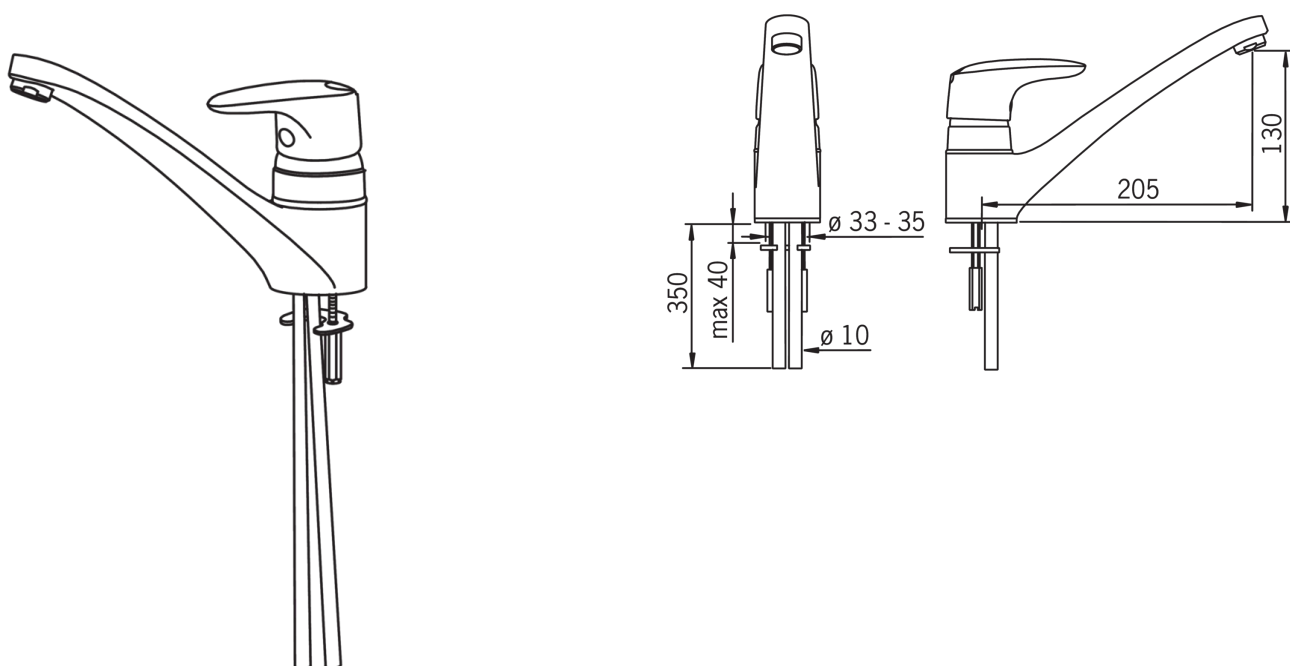

Varaosat

SP1820

Nimi	Koodi	LVI (Suomi)
01 Käyttövipu	159319V	6420533
02 Virtauksenrajoitinkuppi	159347V	6420503
03 Suojakuppi, kierrettävä	159348V	6420504
04 Kiristysmutteri	158726	6420331
05 Säättöosa	158890	6420301
06 Laakerirengas	159423/10	6420348
07 Juoksuputki	159286V	6420208
08 Poresuutin, M24x1 STD HC B	232210	6421620
09 X-tiivistepakkaus	158735	6420263
10 Juoksuputken rajoitin, 100°	159426/10	6420351
11 Juoksuputken rajoitin, 40°- 80°	159430/10	6420168
12 Kiinnitysruuvi (10 kpl), M6x65	158747/10	6420154
13 Pohjatiiviste	159434	6420139
14 Jatkoruuvisarja, M6	158893	6420359
15 Tukilevy, 100x60mm	158825	6420134
16 Kiristyslevyt muttereilla	158697	6420358