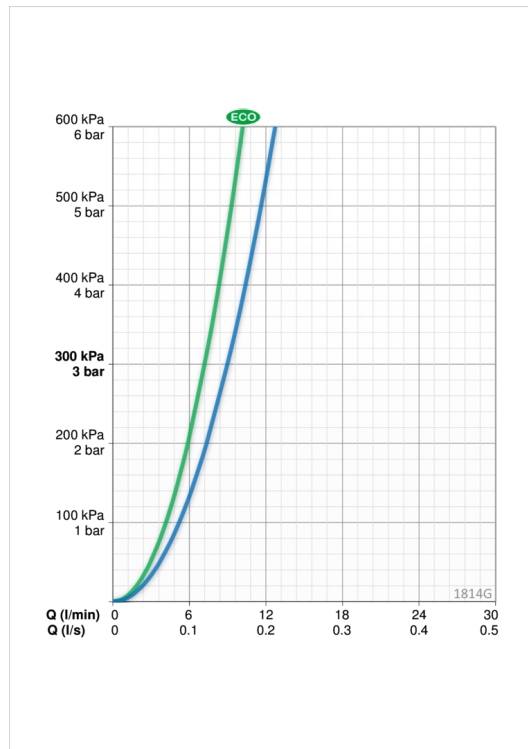

1814G Oras Vega - Pesuallashana, jossa pesukoneventtiili

EAN: 6414150089466
LVI (Suomi): 6110261

www.oras.com/fi/products/oras/product/1814G

Pesuallashana jossa pesukoneventtiili, Bidetta-käsिसuihku ja kääntyvä juoksuputki 120° (voidaan rajoittaa 40°- 80°). Hanan vivussa on veden lämpöä ja virtaamaa rajoittava ekonappi.

- Kylpyhuone
- Yksiotte
- Tasoasennus
- Kromi
- Kääntyvä juoksuputki
- HONEYCOMB® - parannettu puhdistettavuus
- Mekaaninen pesukoneventtiili
- Yksi käyttövipu/kahva, Kuuma/Kylmä symbolit, Ekotoiminto veden virtaamalle
- Suihkupidike, Suihkuletku (1750 mm)
- Bidetta-käsisisuihku
- 3S-Installation -kiinnitysjärjestelmä

Tekniset tiedot

Virtaamatiedot

Ekovirtaama 300 kPa	0.12 l/s
Virtaama 300 kPa	0.15 l/s
Painehäviö virtaamalla (0.1 l/s)	40 kPa

Tekniset ominaisuudet

Lämmin vesi	max. +80°C
Käyttöpaine	50 - 1000 kPa
Liitännätkoko	ø10 mm
Projektiio	133 mm
Materiaali	brass

Määräykset

EN standardi	EN 817
Ääniluokka	I (ISO 3822)