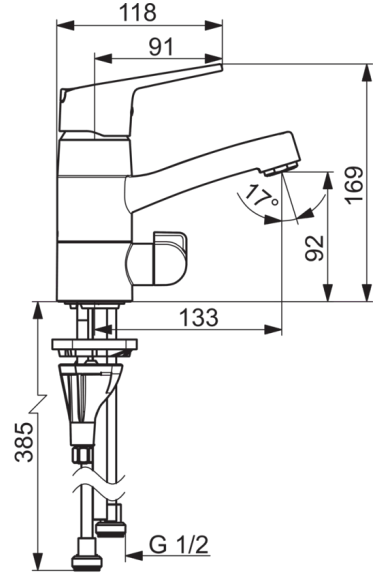

1814G Oras Vega - Pesuallashana, jossa pesukoneventtiili

EAN: 6414150089466
LVI (Suomi): 6110261

www.oras.com/fi/products/oras/product/1814G

Pesuallashana jossa pesukoneventtiili, Bidetta-käsिसuihku ja kääntyvä juoksuputki 120° (voidaan rajoittaa 40°- 80°). Hanan vivussa on veden lämpöä ja virtaamaa rajoittava ekonappi.

Tekniset tiedot

Virtaamatiedot

Ekovirtaama 300 kPa	0.12 l/s
Virtaama 300 kPa	0.15 l/s
Painehäviö virtaamalla (0.1 l/s)	40 kPa

Tekniset ominaisuudet

Lämmin vesi	max. +80°C
Käyttöpaine	50 - 1000 kPa
Liitännätkoko	ø10 mm
Projektiio	133 mm
Materiaali	brass

Määräykset

EN standardi	EN 817
Ääniluokka	I (ISO 3822)

Varaosat

SP1814G

Nimi	Koodi	LVI (Suomi)
01 Käyttövipu	1000935V	
02 Rajoitin	1004821V	
03 Suojakuppi	602589V	6420632
04 Kiristysmutteri	158726	6420331
05 Säättöosa	158890	6420301
06 Juoksuputki, L=132	602520V	6510237
07 Juoksuputken rajoitin, 40°- 80°	1002207/10	6420574
07 Juoksuputken rajoitin, 120°	1001406/10	6420642
08 Kiinnitysruuvi, M8x1, L=130	1000780V	6420637
09 Kiinnityssarja	602610V	6420634
10 Poresuutin, M24 x 1 STD HC A	232211	6421630
11 Laakerirengas	601097/10	6420620
12 X-tiivistepakkaus	158735	6420263
13 Laakerirengas	159423/10	6420348
14 Käyttöventtiili, G1/2	602600V	6420600
15 Pesukoneventtiilin kahva	1005697V	6420657
16 Pohjatiiviste	1002371V	6420646
17 Tukilevy, 100x60mm	158825	6420134