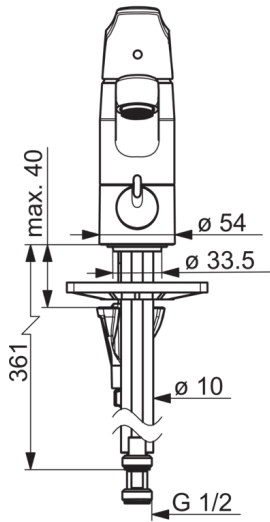

1814G Oras Vega - Pesuallashana, jossa pesukoneventtiili

EAN: 6414150089466
LVI (Suomi): 6110261

www.oras.com/fi/products/oras/product/1814G

Pesuallashana jossa pesukoneventtiili, Bidetta-käsिसuihku ja kääntyvä juoksuputki 120° (voidaan rajoittaa 40°- 80°). Hanan vivussa on veden lämpöä ja virtaamaa rajoittava ekonappi.

- Kylpyhuone
- Yksiotte
- Tasoasennus
- Kromi
- Kääntyvä juoksuputki
- HONEYCOMB® - parannettu puhdistettavuus
- Mekaaninen pesukoneventtiili
- Yksi käyttövipu/kahva, Kuuma/Kylmä symbolit, Ekotoiminto veden virtaamalle
- Suihkupidike, Suihkuletku (1750 mm)
- Bidetta-käsisisuihku
- 3S-Installation -kiinnitysjärjestelmä

Tekniset tiedot

Virtaamatiedot

Ekovirtaama 300 kPa	0.12 l/s
Virtaama 300 kPa	0.15 l/s
Painehäviö virtaamalla (0.1 l/s)	40 kPa

Tekniset ominaisuudet

Lämmin vesi	max. +80°C
Käyttöpaine	50 - 1000 kPa
Liitännätkoko	ø10 mm
Projektiio	133 mm
Materiaali	brass

Määräykset

EN standardi	EN 817
Ääniluokka	I (ISO 3822)

Varaosat

SP1814G

Nimi	Koodi	LVI (Suomi)
01 Käyttövipu	1000935V	
02 Rajoitin	1004821V	
03 Suojakuppi	602589V	6420632
04 Kiristysmutteri	158726	6420331
05 Säättöosa	158890	6420301
06 Juoksuputki, L=132	602520V	6510237
07 Juoksuputken rajoitin, 40°- 80°	1002207/10	6420574
07 Juoksuputken rajoitin, 120°	1001406/10	6420642
08 Kiinnitysruuvi, M8x1, L=130	1000780V	6420637
09 Kiinnityssarja	602610V	6420634
10 Poresuutin, M24 x 1 STD HC A	232211	6421630
11 Laakerirengas	601097/10	6420620
12 X-tiivistepakkaus	158735	6420263
13 Laakerirengas	159423/10	6420348
14 Käyttöventtiili, G1/2	602600V	6420600
15 Pesukoneventtiilin kahva	1005697V	6420657
16 Pohjatiiviste	1002371V	6420646
17 Tukilevy, 100x60mm	158825	6420134