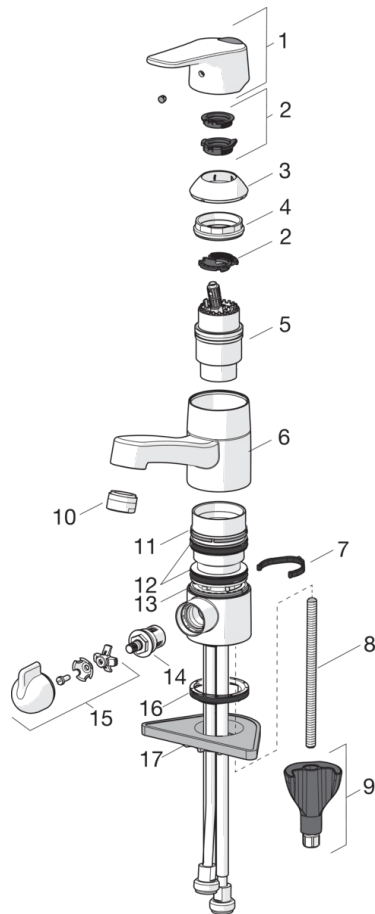

1814G Oras Vega - Pesuallashana, jossa pesukoneventtiili

EAN: 6414150089466
LVI (Suomi): 6110261

www.oras.com/fi/products/oras/product/1814G

Pesuallashana jossa pesukoneventtiili, Bidetta-käsिसuihku ja kääntyvä juoksuputki 120° (voidaan rajoittaa 40°- 80°). Hanan vivussa on veden lämpöä ja virtaamaa rajoittava ekonappi.

- Kylpyhuone
- Yksiotte
- Tasoasennus
- Kromi
- Kääntyvä juoksuputki
- HONEYCOMB® - parannettu puhdistettavuus
- Mekaaninen pesukoneventtiili
- Yksi käyttövipu/kahva, Kuuma/Kylmä symbolit, Ekotoiminto veden virtaamalle
- Suihkupidike, Suihkuletku (1750 mm)
- Bidetta-käsisisuihku
- 3S-Installation -kiinnitysjärjestelmä

Tekniset tiedot

Virtaamatiedot

Ekovirtaama 300 kPa	0.12 l/s
Virtaama 300 kPa	0.15 l/s
Painehäviö virtaamalla (0.1 l/s)	40 kPa

Tekniset ominaisuudet

Lämmin vesi	max. +80°C
Käyttöpaine	50 - 1000 kPa
Liitännätkoko	ø10 mm
Projektiio	133 mm
Materiaali	brass

Määräykset

EN standardi	EN 817
Ääniluokka	I (ISO 3822)

Varaosat

SP1814G

Nimi	Koodi	LVI (Suomi)
01 Käyttövipu	1000935V	
02 Rajoitin	1004821V	
03 Suojakuppi	602589V	6420632
04 Kiristysmutteri	158726	6420331
05 Säättöosa	158890	6420301
06 Juoksuputki, L=132	602520V	6510237
07 Juoksuputken rajoitin, 40°- 80°	1002207/10	6420574
07 Juoksuputken rajoitin, 120°	1001406/10	6420642
08 Kiinnitysruuvi, M8x1, L=130	1000780V	6420637
09 Kiinnityssarja	602610V	6420634
10 Poresuutin, M24 x 1 STD HC A	232211	6421630
11 Laakerirengas	601097/10	6420620
12 X-tiivistepakkaus	158735	6420263
13 Laakerirengas	159423/10	6420348
14 Käyttöventtiili, G1/2	602600V	6420600
15 Pesukoneventtiilin kahva	1005697V	6420657
16 Pohjatiiviste	1002371V	6420646
17 Tukilevy, 100x60mm	158825	6420134