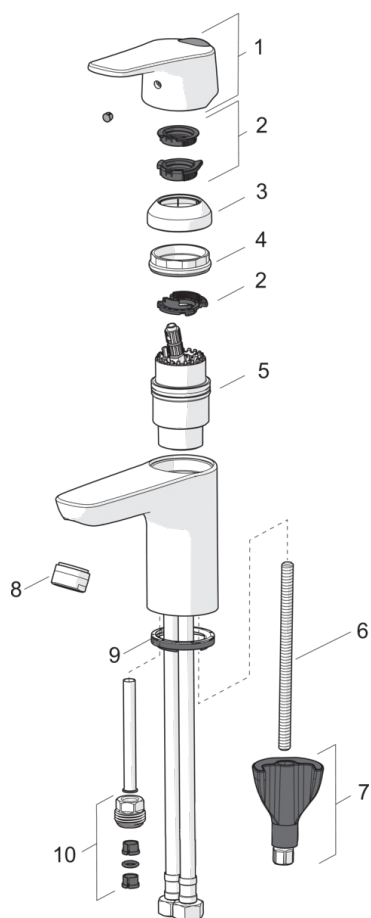

SP1812FG

Nimi	Koodi	LVI (Suomi)
01 Käyttövipu	1000935V	
02 Rajoitin	1004821V	
03 Suojakuppi	1000664V	6420635
04 Kiristysmutteri	158726	6420331
05 Säätöosa	158890	6420301
06 Kiinnitysruuvi, M8x1, L=130	1000780V	6420637
07 Kiinnityssarja	602610V	6420634
08 Poresuutin, M24 x 1 STD HC A	232211	6421630
09 Pohjatiiviste	1002371V	6420646
10 Nippa	159684	6420241