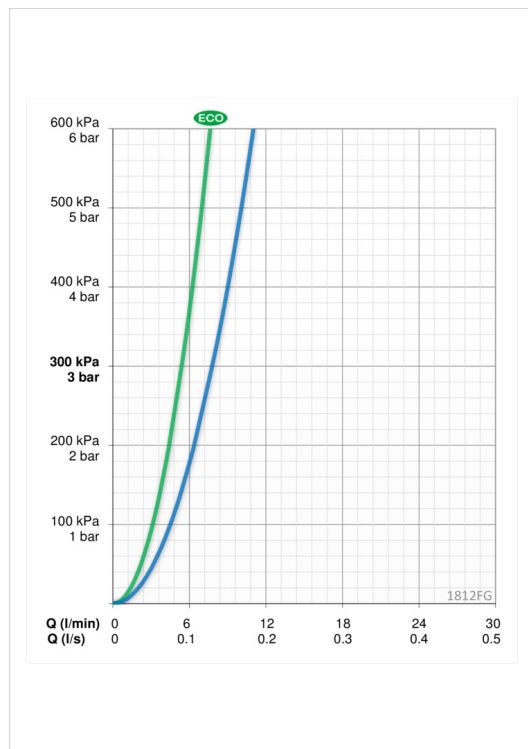

EAN: 6414150089404

LVI (Suomi): 6110257

www.oras.com/fi/products/oras/product/1812FG

Pesuallashana jossa Bidetta-käsisuihku, kiinteä juoksuputki, suihkuletku (1.75 m) ja ripustin. Hanan vivussa on veden lämpöä ja virtaamaa rajoittava ekonappi. Joustavat kytkentäputket.

- Kylpyhuone
- Yksiotte, Bidetta
- Tasoasennus
- Kromi
- Kiinteä juoksuputki
- HONEYCOMB® - parannettu puhdistettavuus
- Yksi käyttövipu/kahva, Kuuma/Kylmä symbolit, Ekotoiminto veden virtaamalle
- Suihkupidike, Suihkuletku (1750 mm)
- Bidetta-käsisuihku
- 3S-Installation -kiinnitysjärjestelmä

Tekniset tiedot

Virtaamatiedot

Ekovirtaama 300 kPa	0.09 l/s
Virtaama 300 kPa	0.13 l/s
Painehäviö virtaamalla (0.1 l/s)	195 kPa

Tekniset ominaisuudet

Lämmin vesi	max. +80°C
Käyttöpaine	50 - 1000 kPa
Liitännäskoko	G3/8
Projektio	107 mm
Materiaali	brass

Määräykset

EN standardi	EN 817
Ääniluokka	I (ISO 3822)