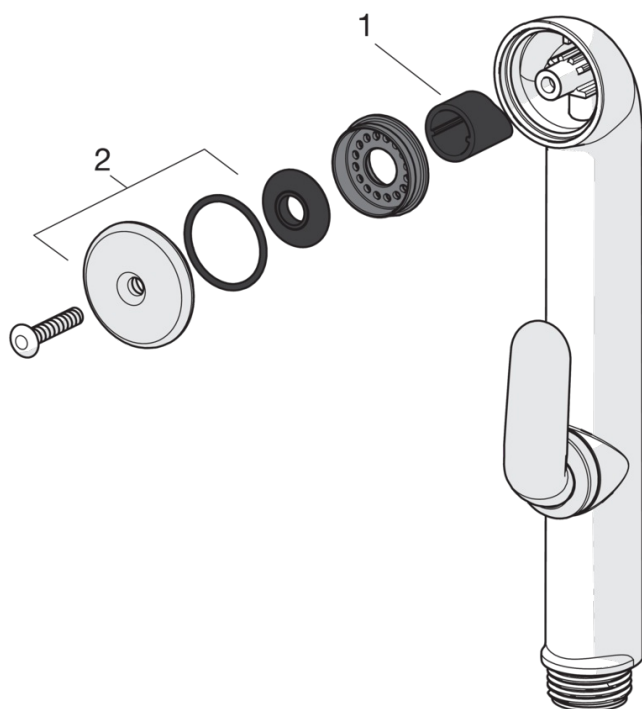

SP0035

Nimi	Koodi	LVI (Suomi)
01 Sulku tiiviste (10 kpl)	249302/10	6421445
02 Siivilä O-renkain	249690	6421446