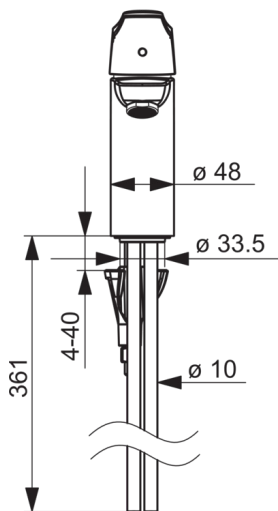

Varaosat

SP1812FG

Nimi	Koodi	LVI (Suomi)
01 Käyttövipu	1000935V	
02 Rajoitin	1004821V	
03 Suojakuppi	1000664V	6420635
04 Kiristysmutteri	158726	6420331
05 Säättöosa	158890	6420301
06 Kiinnitysruuvi, M8x1, L=130	1000780V	6420637
07 Kiinnityssarja	602610V	6420634
08 Poresuutin, M24 x 1 STD HC A	232211	6421630
09 Pohjatiiviste	1002371V	6420646
10 Nippa	159684	6420241