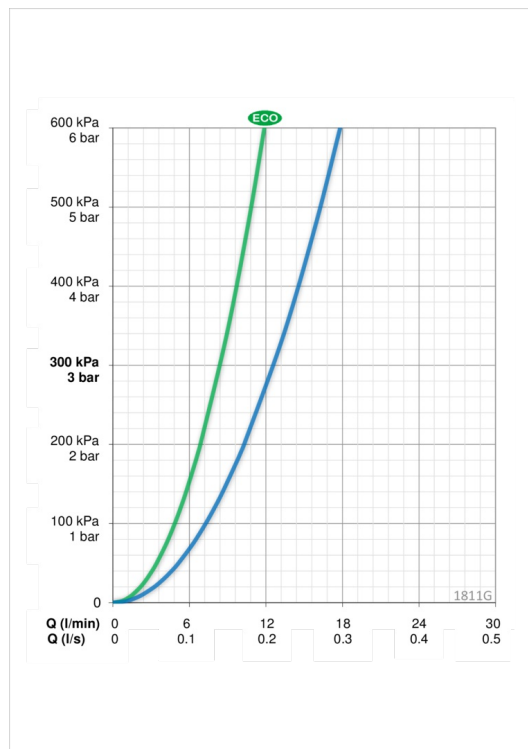

Pesuallashana XL jossa kiinteä juoksuputki. Hanan vivussa on veden lämpöä ja virtaamaa rajoittava ekonappi.

- Kylpyhuone
- Yksiotte
- Tasoasennus
- Kromi
- Kiinteä juoksuputki
- HONEYCOMB® - parannettu puhdistettavuus
- Yksi käyttövipu/kahva, Kuuma/Kylmä symbolit, Ekotoiminto veden virtaamalle
- Ketjunpidin ilman ketjua
- 3S-Installation -kiinnitysjärjestelmä

Tekniset tiedot

Virtaamatiedot

Ekovirtaama 300 kPa	0.14 l/s
Virtaama 300 kPa	0.21 l/s
Painehäviö virtaamalla (0.1 l/s)	70 kPa

Tekniset ominaisuudet

Lämmin vesi	max. +80°C
Käyttöpaine	50 - 1000 kPa
Liitännäskoko	Ø10 mm
Projektiio	115 mm
Materiaali	brass

Määräykset

EN standardi	EN 817
Ääniluokka	I (ISO 3822)