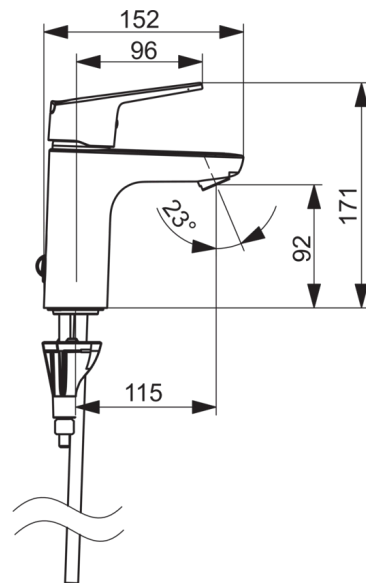

Varaosat

SP1812FG

Nimi	Koodi	LVI (Suomi)
01 Käyttövipu	1000935V	
02 Rajoitin	1004821V	
03 Suojakuppi	1000664V	6420635
04 Kiristysmutteri	158726	6420331
05 Säättöosa	158890	6420301
06 Kiinnitysruuvi, M8x1, L=130	1000780V	6420637
07 Kiinnityssarja	602610V	6420634
08 Poresuutin, M24 x 1 STD HC A	232211	6421630
09 Pohjatiiviste	1002371V	6420646
10 Nippa	159684	6420241