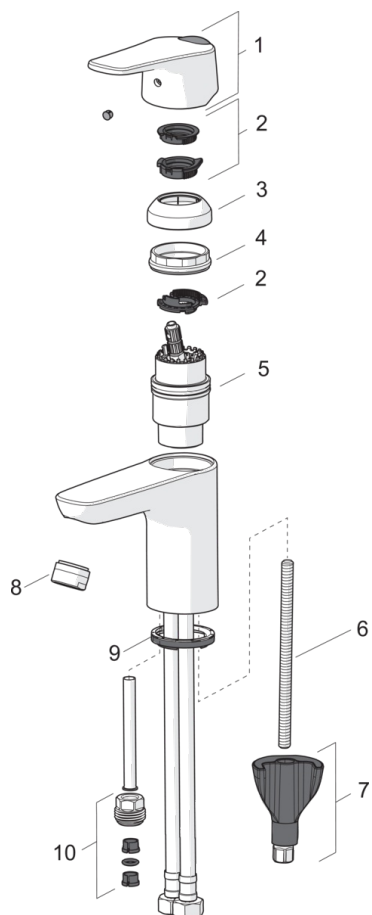

Varaosat

SP1812FG

Nimi	Koodi	LVI (Suomi)
01 Käyttövipu	1000935V	
02 Rajoitin	1004821V	
03 Suojakuppi	1000664V	6420635
04 Kiristysmutteri	158726	6420331
05 Säättöosa	158890	6420301
06 Kiinnitysruuvi, M8x1, L=130	1000780V	6420637
07 Kiinnityssarja	602610V	6420634
08 Poresuutin, M24 x 1 STD HC A	232211	6421630
09 Pohjatiiviste	1002371V	6420646
10 Nippa	159684	6420241