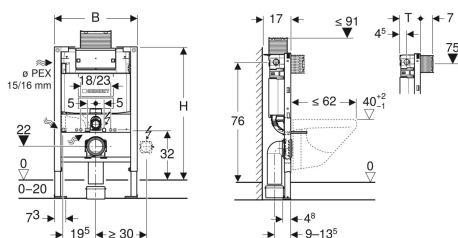

## Geberit Duofix -seinä-wc-elementti, 82 cm, Omega-piilohuuhelusäiliöllä 12 cm, PEX-liitin

Esimerkkikuva

### Käyttötarkoitukset

- Asennusseinään
- Asennettavaksi osakorkeisiin asennusseinärakenteisiin
- Asennettavaksi osakorkeisiin Geberit Duofix -elementteihin
- Seinä-WC-malleihin, joissa standardin EN 33:2011 mukaiset asennusmitat
- Seinä-WC-malleihin, joiden pituus enintään 62 cm
- Kaksoishuuheluun
- 0–20 cm:n lattiarakenteisiin

### Ominaisuudet

- Itsekantava kehys jauhemaalattu
- Kehys porausreiällä  $\varnothing$  9 mm puurunkorakenteeseen kiinnitystä varten
- Kehyksessä valmius lisäuille WC-posliineille, joissa on pieni tukipinta
- Jalkatuki sinkitty
- Jalkatuki säädettävä 0–20 cm
- Itsekantavat asennusjalat
- Jalkalevyt käännettävät
- Jalkalevyjen syvyys sovitettu U-profiileihin UW 50 ja UW75 sekä Geberit Duofix -järjestelmäkiskoihin asentamista varten
- Liitoskäyrä voidaan asentaa ilman työkaluja eri syvyysasentoihin, säätöalue 45 mm

### Toimituksen sisältö

- PEX-liitin, jossa kierrelliitos G 1/2" sekä liittimet 15 x 2,5 mm ja 16 x 2,2 mm, muunnoskappaleella
- Huoltoaukon suojakansi
- 2 yläseinäkiinnikettä
- 2 alaseinäkiinnikettä
- Liitossarja WC:tä varten,  $\varnothing$  90 mm