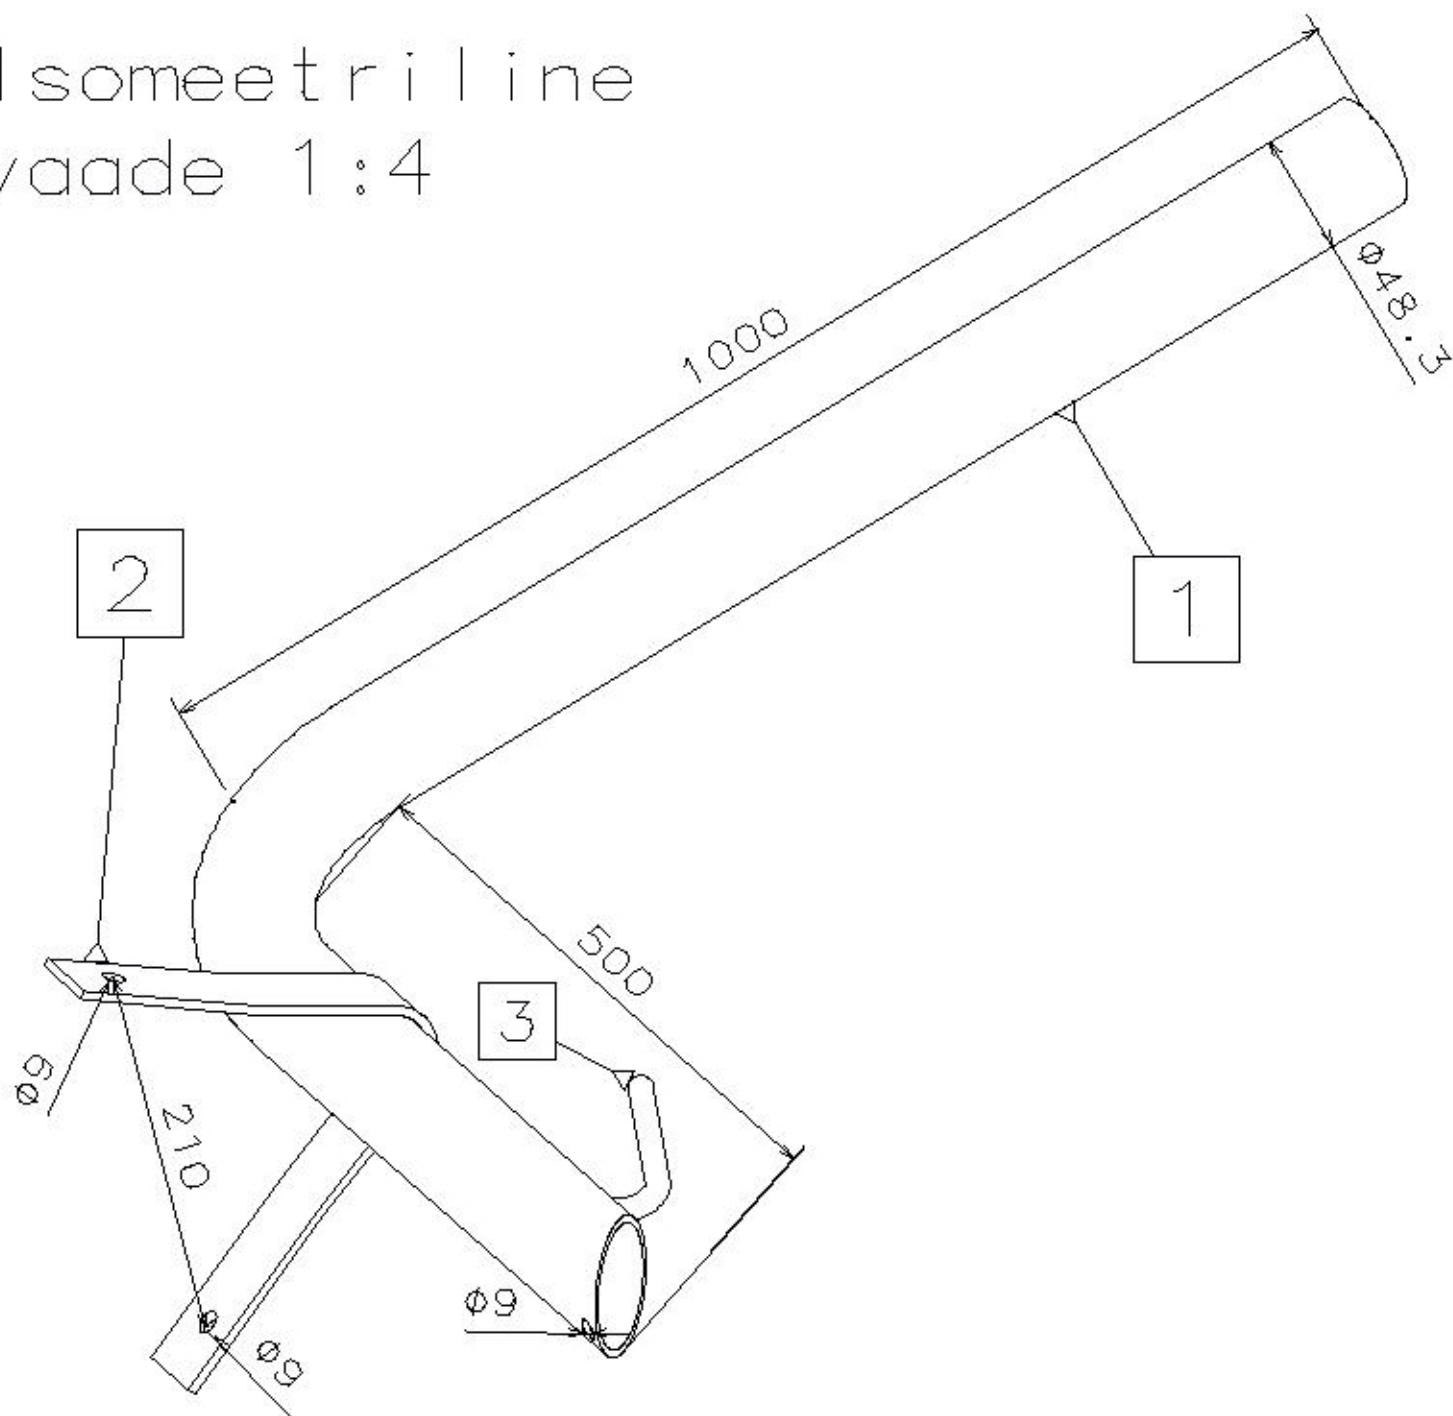

Isomeetriline
vaade 1:4

Spetsifikatsioon

Pos	Nimetus	Kogus	Kaal, kg	Materjal
1	Ümartoru D48,3x2,6 L=1500	1	4,395	S235
2	Kuumvaltsitud leht 3,0 3,0x30x380	1	0,249	S235
3	Ümarraud D10 L=150	1	0,093	S235
Kokku			4,737	

Toode on valmistatud ja kuumtsingitud vastavalt standardile EVS-EN ISO 1461:2009

Nimetus

Välisvalgusti kandur puitpostile

Kood

VVKP1000

LEKU
METALL