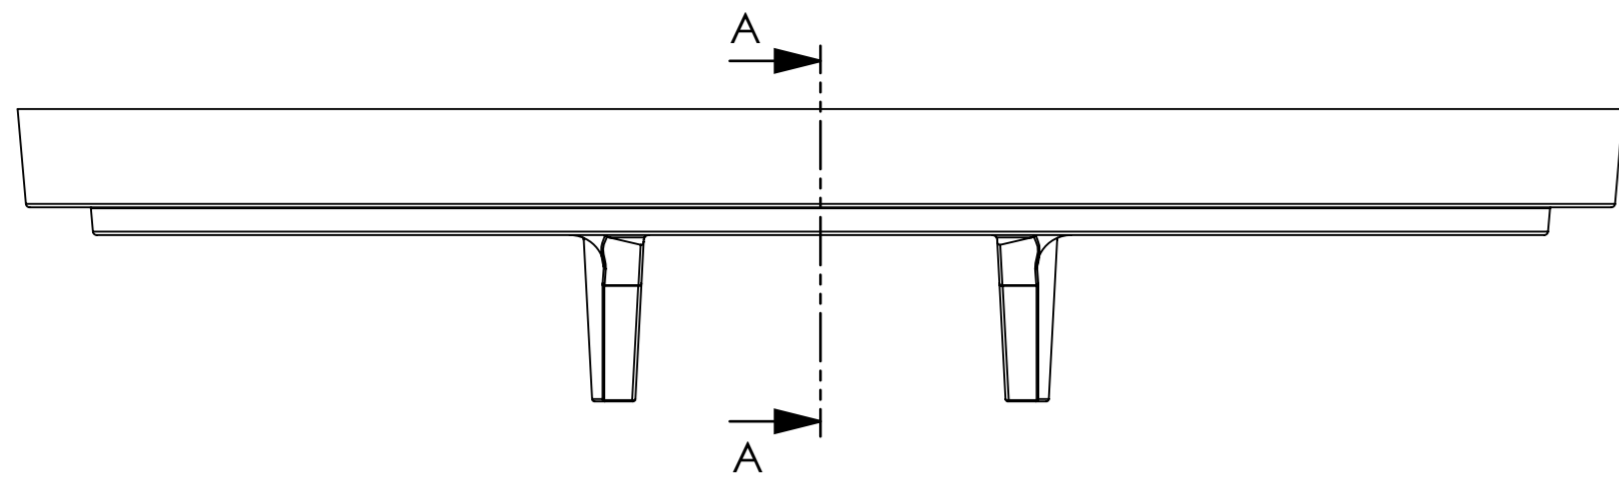

9

10

11

12

SECTION A-A

	Mittakaava / Scale: A2 1:3	Materiaali / Material: GJL	Yleistoleranssi / General Tolerances: ISO 8062-CT 10	
	Sivu / Sheet: 1 / 1	Massa / Mass: 75 kg		
 NIEMISEN VALIMO <small>CAPPELLIN GROUP</small> Merstolantie 5, 29200 Harjavalta, Finland www.niemisenvalimo.fi		Nimitys / Description: Ritilä Ø640/40 mm D 400		Piir.nro / Drawing Nr: 60682
Suun. / Design: JKa		Pvm. / Date: 3.2.2010		Rev.:
Hyv. / Approved by:		Pvm. / Date:		