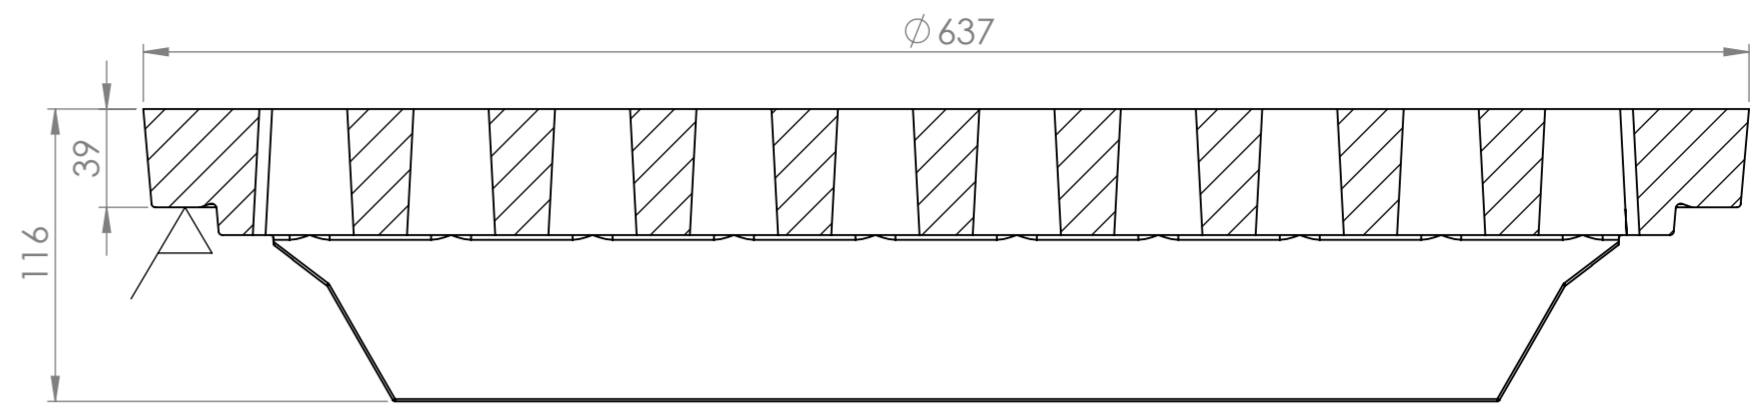

9

10

11

12

SECTION A-A

	Mittakaava / Scale: A2 1:3	Materiaali / Material: GJL	Yleistoleranssi / General Tolerances: ISO 8062-CT 10	
	Sivu / Sheet: 1 / 1	Massa / Mass: 75 kg		
 NIEMISEN VALIMO <small>CAPPELLIN GROUP</small> Merstolantie 5, 29200 Harjavalta, Finland www.niemisenvalimo.fi		Nimitys / Description: Ritilä Ø640/40 mm D 400		Piir.nro / Drawing Nr: 60682
Suun. / Design: JKa		Pvm. / Date: 3.2.2010		Rev.:
Hyv. / Approved by:		Pvm. / Date:		