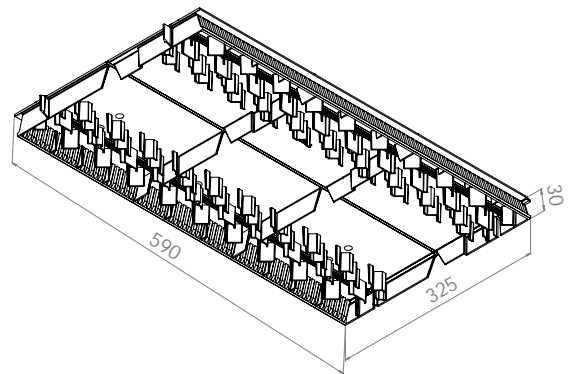

Airidge Felt

Harjatuuletin huopakatteelle

Airidge Felt harjatuuletin huopakatteelle

Airidge Felt on VILPE®-tuoteperheen uusi jäsen. Se on huopakatteelle tarkoitettu harjatuuletin. Airidge Felt -harjatuulettimen käyttökohteita ovat pientalot, joiden katemateriaalina on pala- tai muu huopa. Levyt asennetaan SNAP-liitoksin peräkkäin harjalle. Ne tuulettavat harjan asianmukaisesti, mutta estävät samalla veden ja lumen pääsyn kattorakenteisiin, mikä pidentää kattorakenteiden ikää.

Kattorakenteiden tuuletus on erittäin tärkeää, koska se estää kondenssiveden muodostumista ja siten home- ja mikrobikasvustojen syntymistä kattorakenteisiin. VILPE® Airidge Felt tuulettaa huopakatteen alaisen katon ottaen korvausilman räystäiden kautta. Airidge Felin ansiosta koko katto tuulettuu. Asennusvaiheessa on kuitenkin varmistettava, ettei kattorakenteissa ole esteitä ilmakierrolle, vaan että ilma pääsee kiertämään vapaasti kaikkialle.

Valmistusmateriaalit

Airidge Felt -harjatuulettimen materiaali on kestävä, kierrätettävä ja ympäristölle vaaraton polypropeenimuovi (PP).

Mitat

Levyn mitat ovat 580 x 325 x 30 mm. Airidge Felin leveys on optimoitu harjahuovan leveyden suhteen.