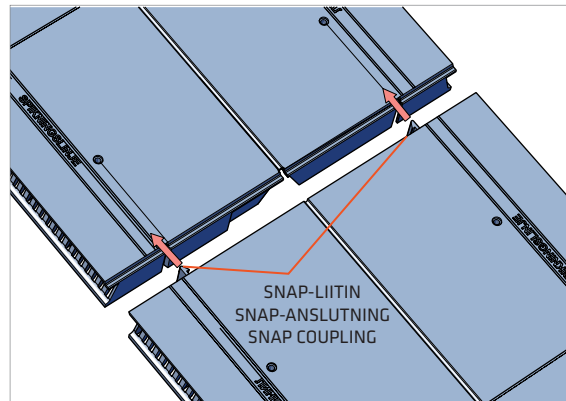

Valmistusmateriaalit

Airidge Felt -harjatuulettimen materiaali on kestävä, kierrätettävä ja ympäristölle vaaraton polypropeenimuovi (PP).

Mitat

Levyn mitat ovat 580 x 325 x 30 mm. Airidge Felin leveys on optimoitu harjahuovan leveyden suhteen.

Asennusohje

Leikkaa tai jätä vapaaksi harjalle noin 4 cm levyinen aukko. Jos harjalla on kurkihirsi, varmista kattorakenteiden esteetön tuuletus harjalle asti. Ulota aukko 15 cm:n päähän ulkoseinistä, jolloin räystäslaudoitus jää yhtenäiseksi. Asenna Airidge Felt -harjatuulettimet katon ulkoreunasta alkaen. Ketjuta ne toisiinsa SNAP-liitoksien ja naulaa kiinni aluslaudoitukseen valmiina olevista naulanrei'istä. Naulaa harjabitumikaista Airidge Felt -harjatuulettimeen merkittyä nauhauslinjaa pitkin.