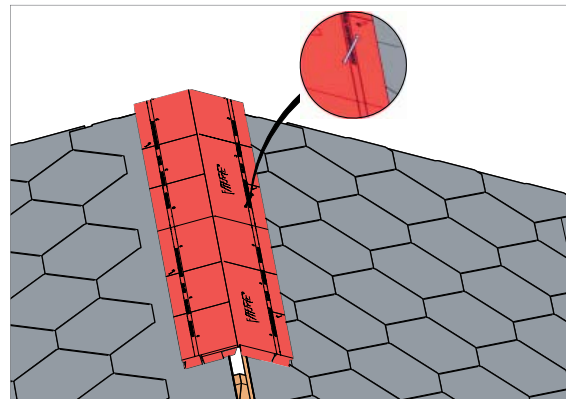

Kattorakenteiden tuuletus on erittäin tärkeää, koska se estää kondenssiveden muodostumista ja siten home- ja mikrobikasvustojen syntymistä kattorakenteisiin. VILPE® Airidge Felt tuulettaa huopakatteen alaisen katon ottaen korvausilman räystäiden kautta. Airidge Felin ansiosta koko katto tuulettuu. Asennusvaiheessa on kuitenkin varmistettava, ettei kattorakenteissa ole esteitä ilmakierrolle, vaan että ilma pääsee kiertämään vapaasti kaikkialle.

Valmistusmateriaalit

Airidge Felt -harjatuulettimen materiaali on kestävä, kierrätettävä ja ympäristölle vaaraton polypropeenimuovi (PP).

Mitat

Levyn mitat ovat 580 x 325 x 30 mm. Airidge Felin leveys on optimoitu harjahuovan leveyden suhteen.

Asennusohje

Leikkaa tai jätä vapaaksi harjalle noin 4 cm levyinen aukko. Jos harjalla on kurkihirsi, varmista kattorakenteiden esteetön tuuletus harjalle asti. Ulota aukko 15 cm:n päähän ulkoseinistä, jolloin räystäslaudoitus jää yhtenäiseksi. Asenna Airidge Felt -harjatuulettimet katon ulkoreunasta alkaen. Ketjuta ne toisiinsa SNAP-liitoksien ja naulaa kiinni aluslaudoitukseen valmiina olevista naulanrei'istä. Naulaa harjabitumikaista Airidge Felt -harjatuulettimeen merkittyä nauhauslinjaa pitkin.