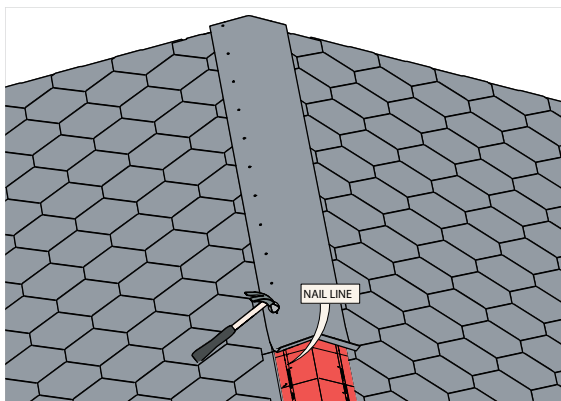

Airidge Felt

Harjatuuletin huopakatteelle

Airidge Felt harjatuuletin huopakatteelle

Airidge Felt on VILPE®-tuoteperheen uusi jäsen. Se on huopakatteelle tarkoitettu harjatuuletin. Airidge Felt -harjatuulettimen käyttökohteita ovat pientalot, joiden katemateriaalina on pala- tai muu huopa. Levyt asennetaan SNAP-liitoksin peräkkäin harjalle. Ne tuulettavat harjan asianmukaisesti, mutta estävät samalla veden ja lumen pääsyn kattorakenteisiin, mikä pidentää kattorakenteiden ikää.

Kattorakenteiden tuuletus on erittäin tärkeää, koska se estää kondenssiveden muodostumista ja siten home- ja mikrobikasvustojen syntymistä kattorakenteisiin. VILPE® Airidge Felt tuulettaa huopakatteen alaisen katon ottaen korvausilman räystäiden kautta. Airidge Felin ansiosta koko katto tuulettuu. Asennusvaiheessa on kuitenkin varmistettava, ettei kattorakenteissa ole esteitä ilmakierrolle, vaan että ilma pääsee kiertämään vapaasti kaikkialle.

Valmistusmateriaalit

Airidge Felt -harjatuulettimen materiaali on kestävä, kierrätettävä ja ympäristölle vaaraton polypropeenimuovi (PP).

Mitat

Levyn mitat ovat 580 x 325 x 30 mm. Airidge Felin leveys on optimoitu harjahuovan leveyden suhteen.

Asennusohje

Leikkaa tai jätä vapaaksi harjalle noin 4 cm levyinen aukko. Jos harjalla on kurkihirsi, varmista kattorakenteiden esteetön tuuletus harjalle asti. Ulota aukko 15 cm:n päähän ulkoseinistä, jolloin räystäslaudoitus jää yhtenäiseksi. Asenna Airidge Felt -harjatuulettimet katon ulkoreunasta alkaen. Ketjuta ne toisiinsa SNAP-liitoksien ja naulaa kiinni aluslaudoitukseen valmiina olevista naulanrei'istä. Naulaa harjabitumikaista Airidge Felt -harjatuulettimeen merkittyä nauhauslinjaa pitkin.