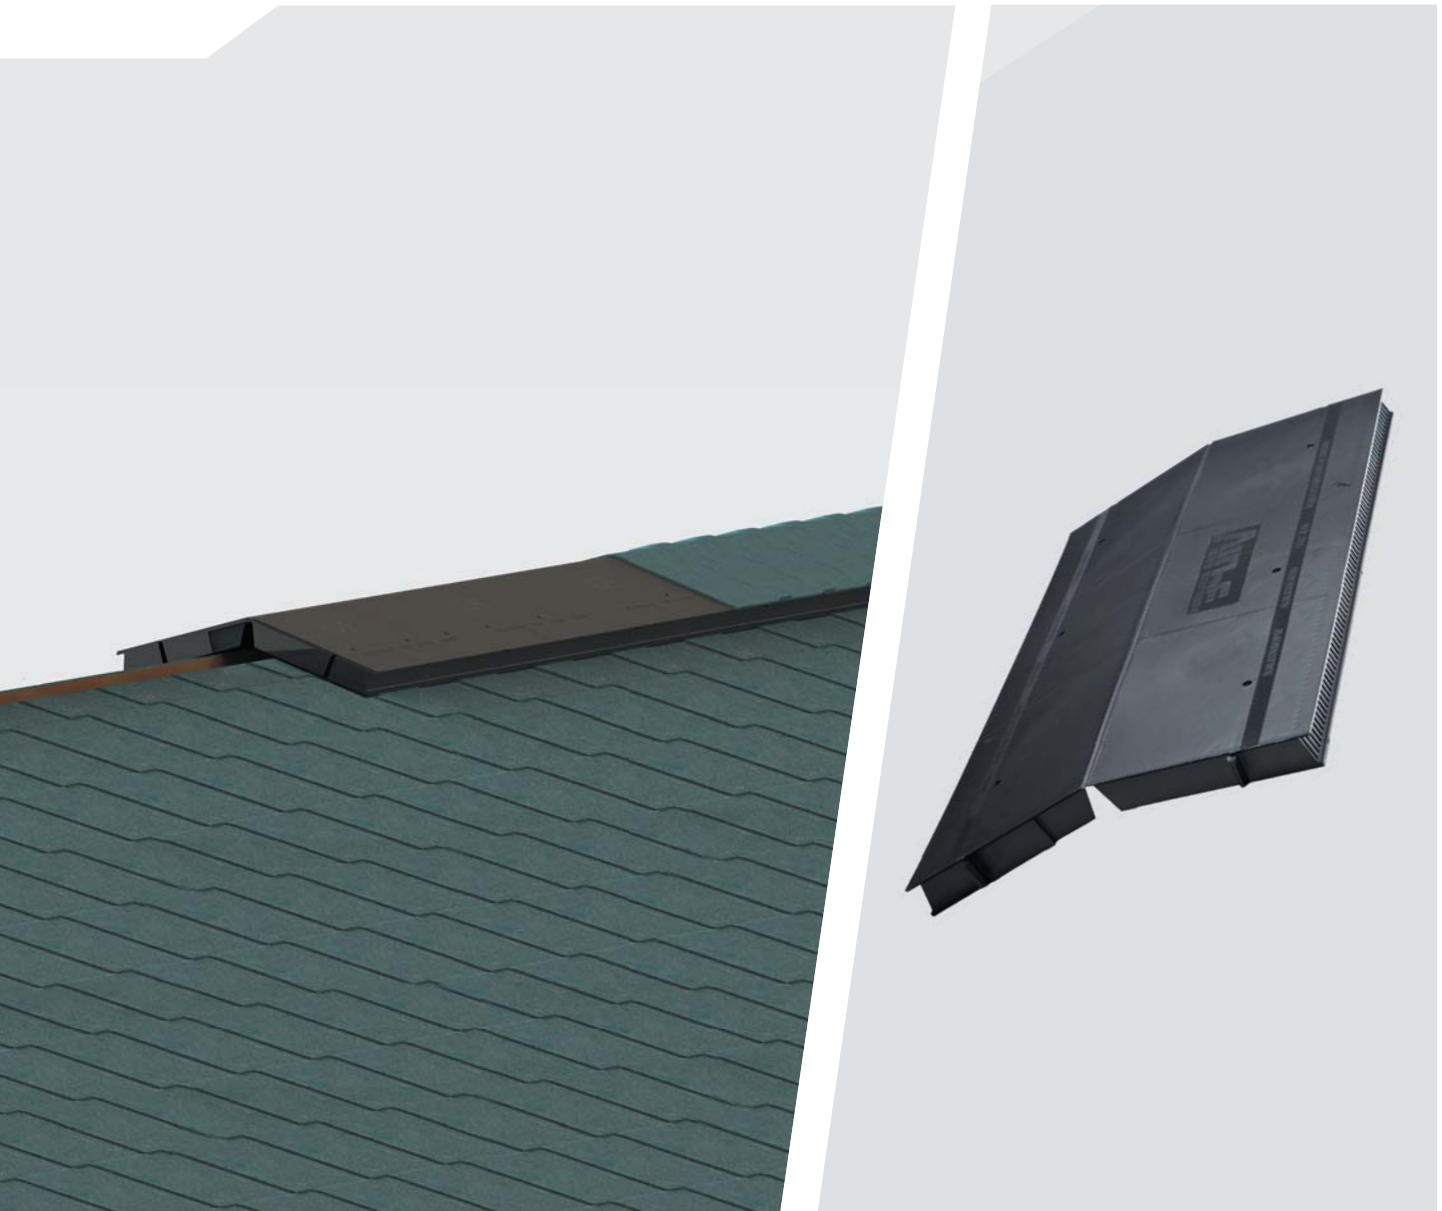

Airidge Felt

Harjatuuletin huopakatteelle

Airidge Felt harjatuuletin huopakatteelle

Airidge Felt on VILPE®-tuoteperheen uusi jäsen. Se on huopakatteelle tarkoitettu harjatuuletin. Airidge Felt -harjatuulettimen käyttökohteita ovat pientalot, joiden katemateriaalina on pala- tai muu huopa. Levyt asennetaan SNAP-liitoksin peräkkäin harjalle. Ne tuulettavat harjan asianmukaisesti, mutta estävät samalla veden ja lumen pääsyn kattorakenteisiin, mikä pidentää kattorakenteiden ikää.

Kattorakenteiden tuuletus on erittäin tärkeää, koska se estää kondenssiveden muodostumista ja siten home- ja mikrobikasvustojen syntymistä kattorakenteisiin. VILPE® Airidge Felt tuulettaa huopakatteen alaisen katon ottaen korvausilman räystäiden kautta. Airidge Felin ansiosta koko katto tuulettuu. Asennusvaiheessa on kuitenkin varmistettava, ettei kattorakenteissa ole esteitä ilmakierrolle, vaan että ilma pääsee kiertämään vapaasti kaikkialle.

Valmistusmateriaalit

Airidge Felt -harjatuulettimen materiaali on kestävä, kierrätettävä ja ympäristölle vaaraton polypropeenimuovi (PP).

Mitat

Levyn mitat ovat 580 x 325 x 30 mm. Airidge Felin leveys on optimoitu harjahuovan leveyden suhteen.