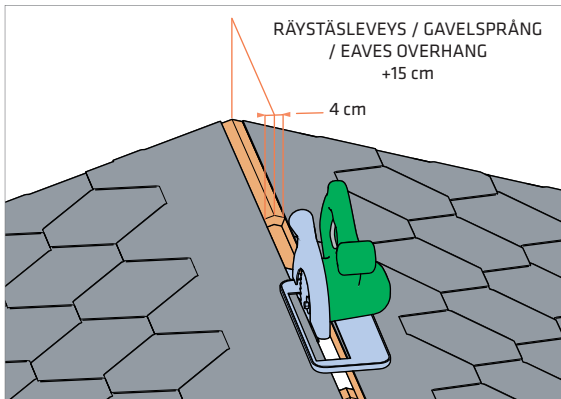

Valmistusmateriaalit

Airidge Felt -harjatuulettimen materiaali on kestävä, kierrätettävä ja ympäristölle vaaraton polypropeenimuovi (PP).

Mitat

Levyn mitat ovat 580 x 325 x 30 mm. Airidge Felin leveys on optimoitu harjahuovan leveyden suhteen.

Asennusohje

Leikkaa tai jätä vapaaksi harjalle noin 4 cm levyinen aukko. Jos harjalla on kurkihirsi, varmista kattorakenteiden esteetön tuuletus harjalle asti. Ulota aukko 15 cm:n päähän ulkoseinistä, jolloin räystäslaudoitus jää yhtenäiseksi. Asenna Airidge Felt -harjatuulettimet katon ulkoreunasta alkaen. Ketjuta ne toisiinsa SNAP-liitoksien ja naulaa kiinni aluslaudoitukseen valmiina olevista naulanrei'istä. Naulaa harjabitumikaista Airidge Felt -harjatuulettimeen merkittyä nauhauslinjaa pitkin.