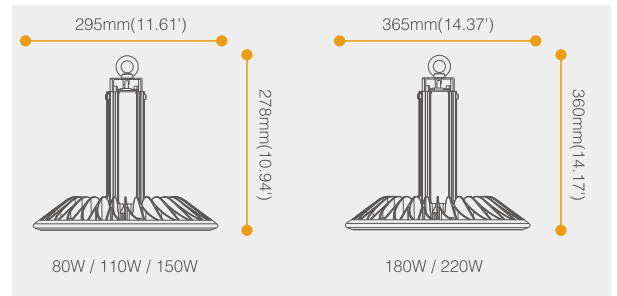

ACUTA valaisin soveltuu teollisuus- varasto- ja hallitiloihin. Valaisimen vankka rakenne, IP66, IK10 luokitukset ja automaattisesti mukautuvat valaistuksen säätöominaisuudet toimivat erinomaisesti ja antavat valaisimelle pitkän elinkaaren. Liike- tai hämärätunnistukseen pohjautuva teknologia maksimoi energiansäästön laajoissa projekti-kohteissa, joissa valaistukselta vaaditaan paljon.

#### VALAISTUSTIEDOT

Värintoistoindeksi: RA $\geq$  80  
 Valolähteen suoja: Polykarbonaatti  
 Kotelointiluokka: IP66  
 Iskunkestävyys: IK10  
 Syöttöjännite: 220-240 Vac  
 Taajuus: 50-60 Hz  
 Pf: >0.92  
 Thd: <10%  
 Ylijännitesuojaus: 4 kV L/N-Ground (valinnainen 10 kV)  
 Kytkenä: Valaisimen sisäinen kytkentäräjä  
 Himmennettävyyys / ohjattavuus: ON/OFF, 1-10V, DALI\*, läsnäolotunnistin  
 Väri: Musta  
 Rungon materiaali: Alumiini  
 Takuu: 5 vuotta  
 Suojaluokka: I  
 Asennettavuus: Ripustus  
 Lisätarvikkeet: Läsnäolotunnistin, ylijännitesuoja (10 kV)