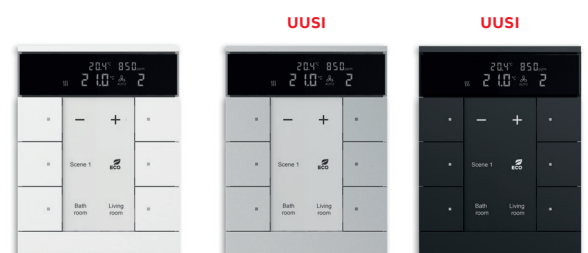

Ominaisuudet:

- Reilun kokoiset painikkeet ja merkintäkentät
- Asennettavissa uppoon ja pintaan
- Integroitu väyläliityntä ja lämpötila-anturi
- RGB-LED-merkkivalot painikkeissa

Värit:

Valikoimasta löytyy erilaisiin tiloihin sopiva väri. Valittavissa on: valkoinen, alumiini ja matta musta.