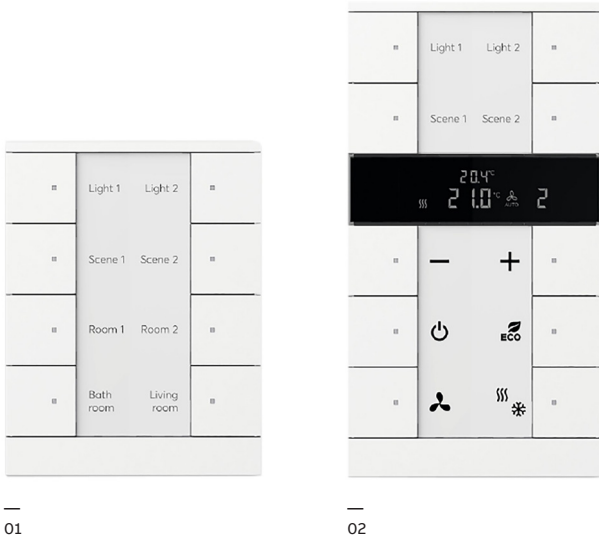

02/2020

ABB Tenton® -kalustesarja

KNX-painikkeet, huonetermostaatit sekä huonetermostaatit hiilidioksidi- ja ilmankosteusanturilla