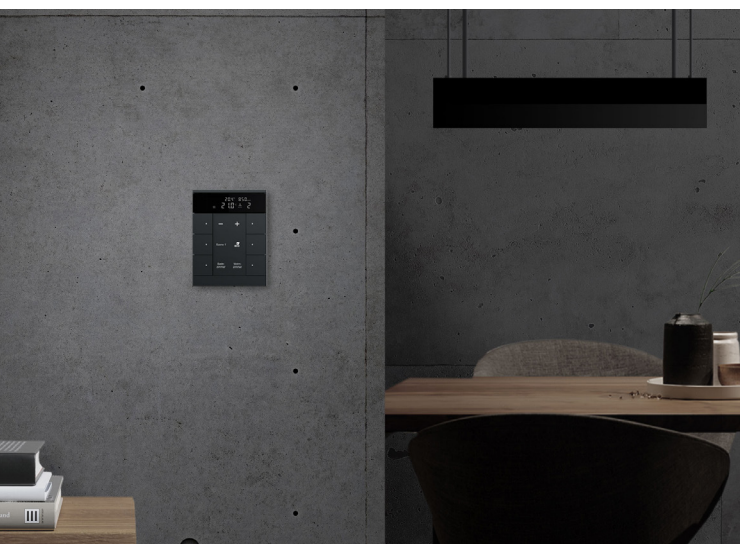

02/2020

ABB Tenton® -kalustesarja

KNX-painikkeet, huonetermostaatit sekä huonetermostaatit hiilidioksidi- ja ilmankosteusanturilla

— 01 SB/U8.0.1-84
— 02 SBR/U10.0.1-84

Tenton-kalustesarjassa on painikkeita, painikkeita huonetermostaatilla tai huonetermostaatin orjatoiminnolla. Huonetermostaatti on saatavana myös varustettuna hiilidioksidi- ja ilmankosteusanturilla. Termostaattiset kalusteet ovat varustettu selkeällä LCD-näytöllä. Orjatermostaattikalusteet toimivat käyttöpaneelina erilliselle säätimelle, esimerkiksi venttiili- ja puhallinkonvektorisäätimet. Painikkeet ovat varustettu RGB-LED-merkkivaloilla. Kaikissa

Tenton-kalustesarja on kehitetty vastaamaan nykyaikaisten rakennuksien vaatimuksia. Uudet kalusteet ovat selkeitä ja yksinkertaisia käyttää.

kalusteissa on lisäksi myös lämpötila-anturi. Kalusteet ovat asennettavissa kojerasiaan tai pintaan, käyttäen pinta-asennuskehysiä. Väyläliityntä on integroitu.

Ominaisuudet:

- Reilun kokoiset painikkeet ja merkintäkentät
- Asennettavissa uppoon ja pintaan
- Integroitu väyläliityntä ja lämpötila-anturi
- RGB-LED-merkkivalot painikkeissa

Värit:

Valikoimasta löytyy erilaisiin tiloihin sopiva väri. Valittavissa on: valkoinen, alumiini ja matta musta.

— Valkoinen (-84)

— Alumiini (-83)

— Matta musta (-885)