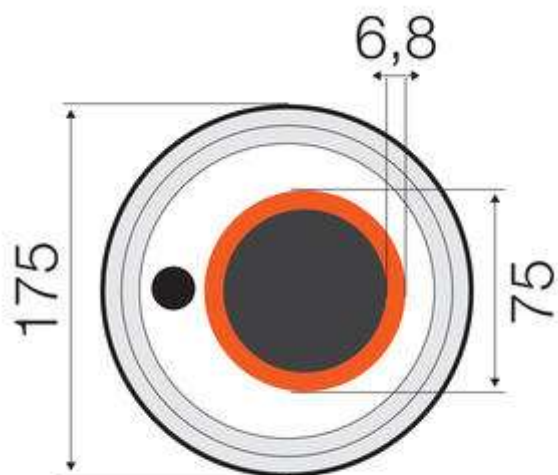

Suojakuori

Suojaputken materiaali	HDPE
UV-suojaus	Kyllä
Korugoitu	Kyllä

Asennus seinälle