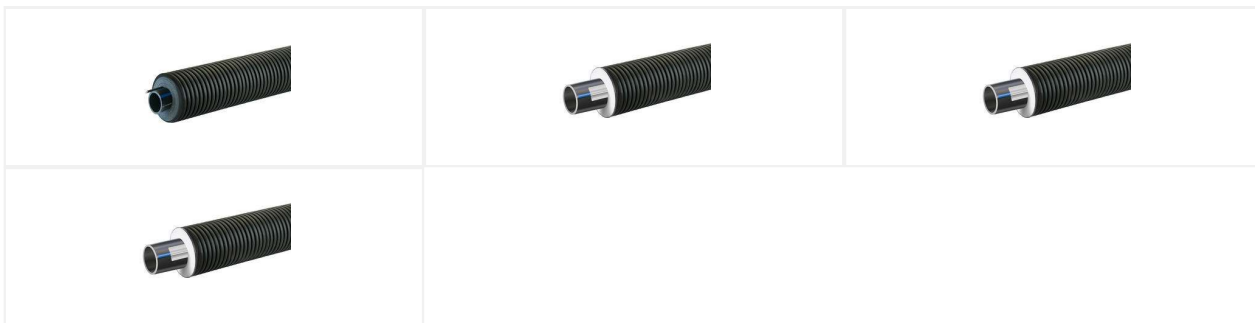

RAUHEAT

PEXFLEX BLUE ERISTETTY KYLMÄVESIPUTKI LÄMMITYSKAAPELILLA

TUOTEKUVAUS

Pohjoismaisiin olosuhteisiin soveltuva, eristetty PexFlex Blue kestää jopa -50 °C pakkasessa. PexFlex Blue käyttökohteita ovat kylmävesi- ja viemäriinjasot, vapaa-ajan asunnot, maatilat, kunnalliset putkistot sekä jäätymisvaarassa olevat kohteet. Putken itsesäätyvä lämmityskaapeli pitää putket jäätymättöminä ja veden putkessa sulana. Lämmityskaapelin sähköliitännät on tehty yksinkertaisiksi ja turvallisesti asennettaviksi. Isoimmissa malleissa eristeenä käytetään PEX-solumattoeristystä. Liitokset sähköhitsaamalla tai messinkiliittimillä.

Tuote

1842015

Kylmävesiputki PexFlex Blue PE100 75/175 mm saattokaapelilla

Tekniset tiedot

Tiedot

Putken tyyppi	Kylmävesiputki
Koko	75 /175 mm
Virtausputki	75 x 6,8 mm
Paino	3,7 kg/m
Kieppipituus	100 m
Taivutussäde	0,7 m
Paineluokka	PN16