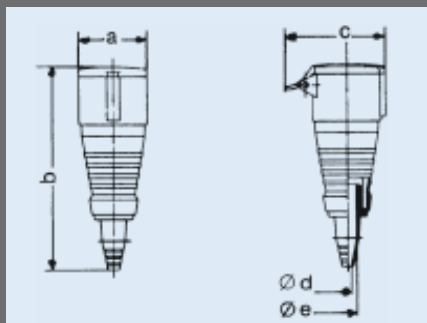

ABL17 - Hengekontakt

Etter ICE 60309, EN 60309, VDE 0623

Hengekontakt- sprutsikker IP44

Antall poler	5	5	4	3+4	3
Amper	16	32	16	32	16
a	64	72	56,5	66	49,5
b	193	215,5	184,5	215,5	170,5
c	89,5	100	82,5	94,5	74
Ø d	7	10	7	10	6
Ø e	17	24	17	24	15

Amper	Volt	El.nr	Kjennetegn	Vekt g
16	400	1503147/1503176	6h rød	220
32	400	1503156/1503182	6h rød	316

Amper	Volt	El.nr	Kjennetegn	Vekt g
16	230	1503144/1503173	9h blå	184
32	400	1503153/1503179	9h blå	285

Amper	Volt	El.nr	Kjennetegn	Vekt g
16	230	1503141/1503170	6h blå	141
32	230	1503150	6h blå	266