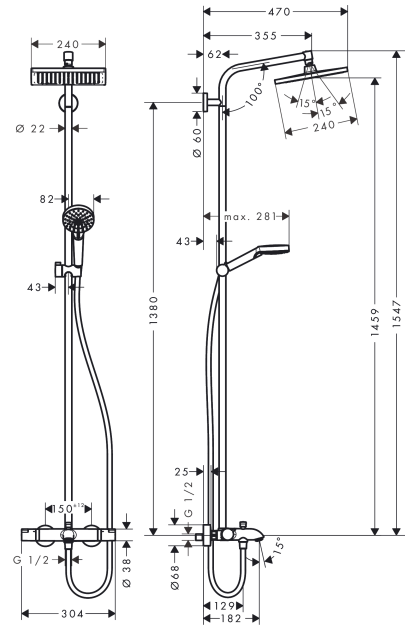

**Crometta E****Showerpipe 240 1jet, amme/suihkutermostaatti (v.2020 > korvaava tuote 27869000)**Pinta: **kromi** Tuotenro.: **27298000****Kuvaus****Ominaisuudet**

- sisältää: yläsuihku, käsisuihku, termostaattinen ammehana, suihkuletku, liuku, suihkutanko
- yläsuihku Crometta E 240
- suihkun koko: 240 x 240 mm
- suihku muodot: Rain
- täysin kromattu suihkusiivilä
- kuulanivel: yläsuihkun kulma säädettävissä
- liu'un kulma säädettävissä 45°
- suihku muodot käsisuihku: Rain, IntenseRain
- korkeussäädettävä käsisuihkun pidike
- tangon halkaisija: 22 mm
- pystyputki voidaan lyhentää sopivan mittaiseksi
- suihkuputken pituus: 350 mm
- virtaama: Rain (3 bar): 17 l/min
- termostaatti Ecostat Comfort
- ammehanan virtaama: 20 l/min
- turvanappi 40°C
- säädettävä kuumanvedenrajoitin
- asennustapa: seinäasennus
- liitoskoko DN15
- liitoskierre G ½
- seinäasennus 150 mm ± 12 mm
- Termostaatin tyyppihyväksyntä: VTT-RTH-00125-09
- sisältää erikoispitkän pystyputken, jonka ansiosta voidaan asentaa ammeen yhteyteen (putki lyhennettävissä)
- Huom! Jos asennuksessa käytetään sulullisia liittimiä, on tilattava erikseen Korotuskappale Showerpipen yläkiinnitykseen #95239000
- STA 1377

## Crometta E

Showerpipe 240 1jet, amme/suihkutermostaatti (v.2020 > korvaava tuote 27869000)

Pinta: kromi Tuotenro.: 27298000

### Tuotokuva

### Mittapiirustus