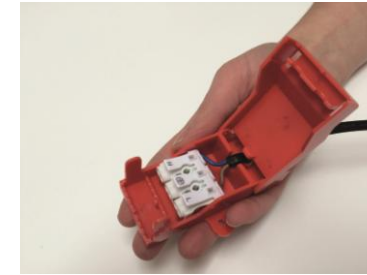

Koodi	Snro	Kuvaus	Teho	Väriämpötila K	Valovirta lm	lm/W
		Syl-Lighter LED 165				
3031800	4271237	Syl-Lighter LED 165	12	3000	1047	87
3031801	4271238	Syl-Lighter LED 165	12	4000	1134	95
3031849	4270297	Syl-Lighter LED 165 1-10V	14	3000	1164	83
3031850	4270300	Syl-Lighter LED 165 1-10V	14	4000	1186	85
3031841	4270270	Syl-Lighter LED 165 DALI/SwitchDim	14	3000	1154	82
3031842	4270273	Syl-Lighter LED 165 DALI/SwitchDim	14	4000	1170	84
		Syl-Lighter LED 195				
3031808	4271246	Syl-Lighter LED 195	15	3000	1367	91
3031809	4271247	Syl-Lighter LED 195	15	4000	1480	99
3031851	4270303	Syl-Lighter LED 195 1-10V	16	3000	1420	89
3031852	4270315	Syl-Lighter LED 195 1-10V	16	4000	1528	96
3031843	4270276	Syl-Lighter LED 195 DALI/SwitchDim	16	3000	1479	92
3031844	4270279	Syl-Lighter LED 195 DALI/SwitchDim	16	4000	1575	98
		Syl-Lighter LED 220				
3031816	4271255	Syl-Lighter LED 220	21	3000	1785	85
3031817	4271256	Syl-Lighter LED 220	21	4000	1989	95
3031853	4270327	Syl-Lighter LED 220 1-10V	21	3000	1986	95
3031854	4270333	Syl-Lighter LED 220 1-10V	21	4000	2071	99
3031845	4270282	Syl-Lighter LED 220 DALI/SwitchDim	21	3000	2018	96
3031846	4270285	Syl-Lighter LED 220 DALI/SwitchDim	21	4000	2102	100
3031822		Syl-Lighter LED 220 Casambi	21	4000	1989	95
		Syl-Lighter LED 240				
3031824	4271265	Syl-Lighter LED 240	25	3000	2071	83
3031825	4271267	Syl-Lighter LED 240	25	4000	2289	92
3031855	4270336	Syl-Lighter LED 240 1-10V	25	3000	2325	93
3031856	4270339	Syl-Lighter LED 240 1-10V	25	4000	2390	96
3031847	4270288	Syl-Lighter LED 240 DALI/SwitchDim	25	3000	2346	94
3031848	4270294	Syl-Lighter LED 240 DALI/SwitchDim	25	4000	2408	96
		Lisätarvike				
0046600		Turvavaloyksikkö 3h 6V-55V				
0046601		Turvavaloyksikkö 3h DALI 6V-55V				

Ketjutusrasia MMJ:lle 3x1,5mm²