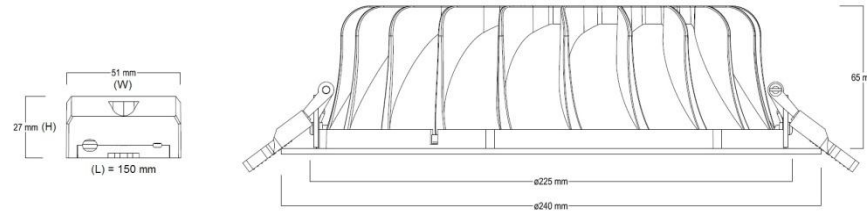

Ketjutusrasia MMJ:lle 3x1,5mm²

DALI-liitäntälaitte

Turvavaloyksikkö

Syl-Lighter LED 165

Syl-Lighter LED 195

Syl-Lighter LED 220

Syl-Lighter LED 240

Syl-Lighter LED 165
3000K