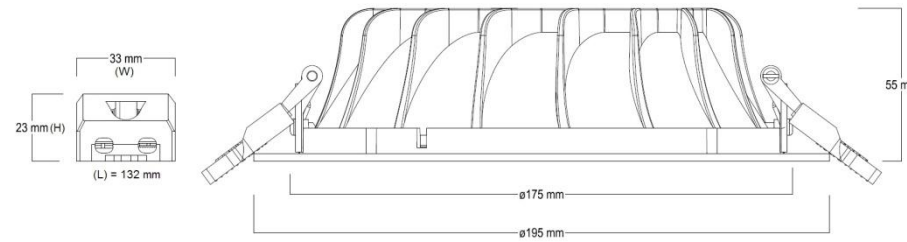

Ketjutusrasia MMJ:lle 3x1,5mm²

DALI-liitäntälaitte

Turvavaloyksikkö

Syl-Lighter LED 165

Syl-Lighter LED 195

Syl-Lighter LED 220

Syl-Lighter LED 240

Syl-Lighter LED 165
3000K