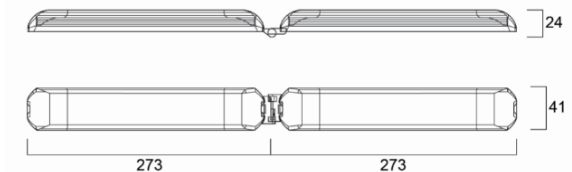

Turvavaloyksikkö