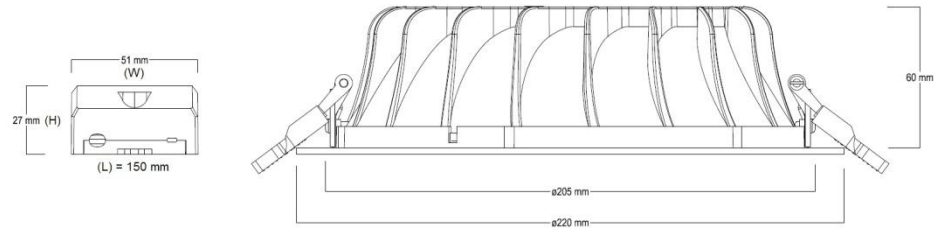

Ketjutusrasia MMJ:lle 3x1,5mm²

DALI-liitäntälaitte

Turvavaloyksikkö

Syl-Lighter LED 165

Syl-Lighter LED 195

Syl-Lighter LED 220

Syl-Lighter LED 240

Syl-Lighter LED 165
3000K