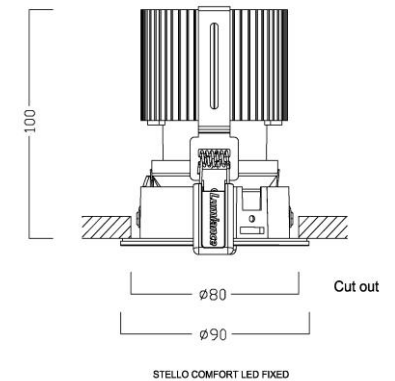

- ✓ Uppoasennettava
- ✓ LED 13W
- ✓ 706 - 945lm
- ✓ Avautumiskulma 40°
- ✓ Tyylikäs ja pelkistetty muotoilu
- ✓ Hiekkapuhallettu alumiiniheijastin vakiona
- ✓ Saatavissa myös suunnattava malli
- ✓ Lisävarusteena valikoima erilaisia heijastimia (ei käy suunnattavaan malliin)
- ✓ IP44/IP20 (alapuolelta IP44/yläpuolelta IP20) IP44 suljetussa alakattorakenteessa
- ✓ Suunnattava malli IP20
- ✓ Helppo ja nopea asentaa
- ✓ Toimitus sisältää himmennettävän LED-ohjaimen
- ✓ Sääto RL- ja RC-tyypin tyristori- ja transistorisäätimillä

Koodi	Snro	Kuvaus	Teho W	Valovirta lm	Väriämpötila K
3079361	4271085	Stello Comfort LED IP44 40°	13	884	3000
3079362	4271087	Stello Comfort LED IP44 40°	13	945	4000
3079363	4271204	Stello Comfort LED IP20 40° suunnattava	13	706	3000
3079364	4271204	Stello Comfort LED IP20 40° suunnattava	13	744	4000
		Lisävarusteet (EI sovi suunnattavaan malliin)			
3079373	4271088	Heijastin musta			
3079375	4271090	Heijastin valkoinen			