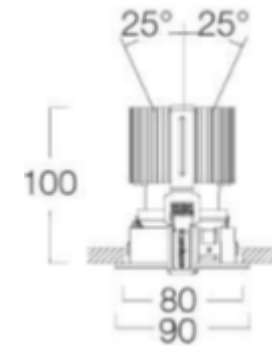

- ✓ Uppoasennettava
- ✓ LED 13W
- ✓ 706 - 945lm
- ✓ Avautumiskulma 40°
- ✓ Tyylikäs ja pelkistetty muotoilu
- ✓ Hiekkapuhallettu alumiiniheijastin vakiona
- ✓ Saatavissa myös suunnattava malli
- ✓ Lisävarusteena valikoima erilaisia heijastimia (ei käy suunnattavaan malliin)
- ✓ IP44/IP20 (alapuolelta IP44/yläpuolelta IP20) IP44 suljetussa alakattorakenteessa
- ✓ Suunnattava malli IP20
- ✓ Helppo ja nopea asentaa
- ✓ Toimitus sisältää himmennettävän LED-ohjaimen
- ✓ Sääto RL- ja RC-tyypin tyristori- ja transistorisäätimillä

Koodi	Snro	Kuvaus	Teho W	Valovirta lm	Väriämpötila K
3079361	4271085	Stello Comfort LED IP44 40°	13	884	3000
3079362	4271087	Stello Comfort LED IP44 40°	13	945	4000
3079363	4271204	Stello Comfort LED IP20 40° suunnattava	13	706	3000
3079364	4271204	Stello Comfort LED IP20 40° suunnattava	13	744	4000
		Lisävarusteet (EI sovi suunnattavaan malliin)			
3079373	4271088	Heijastin musta			
3079375	4271090	Heijastin valkoinen			