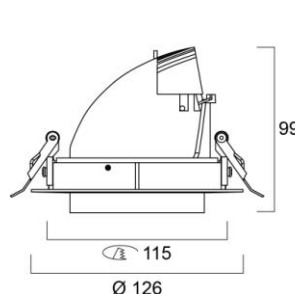

Koodi	Snro	Kuvaus	Teho W	Valovirta lm	Väriämpötila K	Avautumiskulma °	Väri
<b>Start Spot Scoop upotusaukko 115mm</b>							
0060580	4276977	Start Spot Scoop 115	12	1050	3000	32	valkoinen
0060581	4276978	Start Spot Scoop 115	12	1050	4000	32	valkoinen
<b>Start Spot Scoop upotusaukko 155mm</b>							
0060582	4276979	Start Spot Scoop 155	20	1800	3000	32	valkoinen
0060583	4276980	Start Spot Scoop 155	20	1950	4000	32	valkoinen
0060584	4276981	Start Spot Scoop 155	35	3100	3000	32	valkoinen
0060585	4276982	Start Spot Scoop 155	35	3200	4000	32	valkoinen
<b>Start Spot Scoop upotusaukko 205mm</b>							
0060586	4276983	Start Spot Scoop 205	48	4200	3000	32	valkoinen
0060587	4276984	Start Spot Scoop 205	48	4500	4000	32	valkoinen