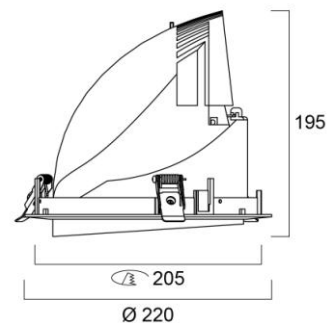

Koodi	Snro	Kuvaus	Teho W	Valovirta lm	Väriämpötila K	Avautumiskulma °	Väri
Start Spot Scoop upotusaukko 115mm							
0060580	4276977	Start Spot Scoop 115	12	1050	3000	32	valkoinen
0060581	4276978	Start Spot Scoop 115	12	1050	4000	32	valkoinen
Start Spot Scoop upotusaukko 155mm							
0060582	4276979	Start Spot Scoop 155	20	1800	3000	32	valkoinen
0060583	4276980	Start Spot Scoop 155	20	1950	4000	32	valkoinen
0060584	4276981	Start Spot Scoop 155	35	3100	3000	32	valkoinen
0060585	4276982	Start Spot Scoop 155	35	3200	4000	32	valkoinen
Start Spot Scoop upotusaukko 205mm							
0060586	4276983	Start Spot Scoop 205	48	4200	3000	32	valkoinen
0060587	4276984	Start Spot Scoop 205	48	4500	4000	32	valkoinen

12W

20W

35W

48W