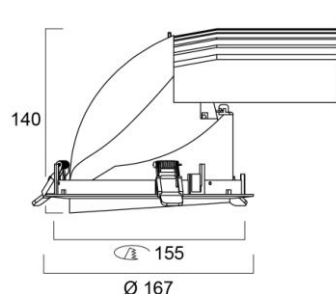

Koodi	Snro	Kuvaus	Teho W	Valovirta lm	Väriämpötila K	Avautumiskulma °	Väri
Start Spot Scoop upotusaukko 115mm							
0060580	4276977	Start Spot Scoop 115	12	1050	3000	32	valkoinen
0060581	4276978	Start Spot Scoop 115	12	1050	4000	32	valkoinen
Start Spot Scoop upotusaukko 155mm							
0060582	4276979	Start Spot Scoop 155	20	1800	3000	32	valkoinen
0060583	4276980	Start Spot Scoop 155	20	1950	4000	32	valkoinen
0060584	4276981	Start Spot Scoop 155	35	3100	3000	32	valkoinen
0060585	4276982	Start Spot Scoop 155	35	3200	4000	32	valkoinen
Start Spot Scoop upotusaukko 205mm							
0060586	4276983	Start Spot Scoop 205	48	4200	3000	32	valkoinen
0060587	4276984	Start Spot Scoop 205	48	4500	4000	32	valkoinen

12W

20W

35W

48W