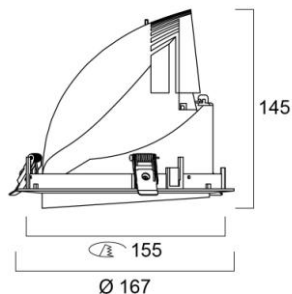

Koodi	Snro	Kuvaus	Teho W	Valovirta lm	Väriämpötila K	Avautumiskulma °	Väri
Start Spot Scoop upotusaukko 115mm							
0060580	4276977	Start Spot Scoop 115	12	1050	3000	32	valkoinen
0060581	4276978	Start Spot Scoop 115	12	1050	4000	32	valkoinen
Start Spot Scoop upotusaukko 155mm							
0060582	4276979	Start Spot Scoop 155	20	1800	3000	32	valkoinen
0060583	4276980	Start Spot Scoop 155	20	1950	4000	32	valkoinen
0060584	4276981	Start Spot Scoop 155	35	3100	3000	32	valkoinen
0060585	4276982	Start Spot Scoop 155	35	3200	4000	32	valkoinen
Start Spot Scoop upotusaukko 205mm							
0060586	4276983	Start Spot Scoop 205	48	4200	3000	32	valkoinen
0060587	4276984	Start Spot Scoop 205	48	4500	4000	32	valkoinen

12W

20W

35W

48W