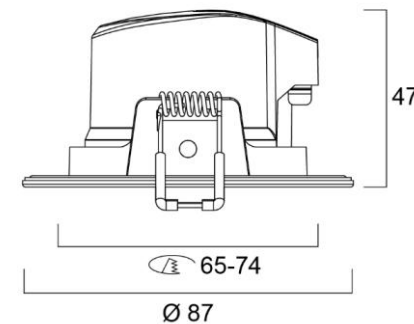

Start Eco Spot IP44

Start Eco Spot IP44 on edullinen alasvalosarja asuntotuotantoon mm. keittiöt, olohuoneet, eteiset. Valaisin on suunnattavissa 30° ja sen matala runko mahdollistaa asennuksen ahtaisiin tiloihin. Työkaluja ei tarvita, joten asennus on helppoa ja nopeaa.

- ✓ Uppoasennettava
- ✓ LED 5W
- ✓ 420 – 480lm
- ✓ Värilämpötilat lämmin valkea 3000K sekä valkea 4000K
- ✓ Polykarbonaattirunko
- ✓ Valkoinen kehys
- ✓ IP44/IP20 (alapuolelta IP44/yläpuolelta IP20) IP44 suljetussa alakattorakenteessa
- ✓ Ei himmennettävä
- ✓ Upotusaukko 68-72mm
- ✓ Kiinteä kytkentäkotelo (ketjutettavissa)
- ✓ Helppo ja nopea asentaa
- ✓ Toimitus sisältää LED-ohjaimen
- ✓ Elinikä 30 000h/L70B50

Koodi	Snro	Kuvaus	Teho W	Valovirta lm	Värilämpötila K	Avautumiskulma °	Väri
0005370	4278142	Start Eco Spot	5	420	3000	38	valkoinen
0005371	4278143	Start Eco Spot	5	480	4000	38	valkoinen