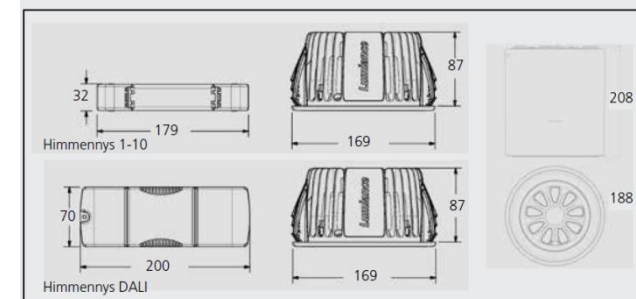

Insaver 150 LED

Uuden sukupolven Insaver LED-valaisin. Valaisimen tehokkuus ja asennuksen helppous on viety aivan uudelle tasolle. Heijastimen uudenlainen muotoilu ja LEDien sijoittelu antavat parhaan suorituskyvyn. Liitettävissä myös Casambi – valonohjausjärjestelmään.

Ominaisuudet

- ✓ Pinta- ja uppoasennettava
- ✓ LED 17W ja 22W
- ✓ 1650 - 2400lm
- ✓ Väriämpötila lämmin valkea 3000K tai valkea 4000K
- ✓ Uppomalli: IP23/IP20 (alapuolelta IP23/yläpuolelta IP20) IP23 suljetussa alakattorakenteessa, IP44/IP20 (erikseen tilattavan suojalasin kanssa) IP44/IP20 (alapuolelta IP44/yläpuolelta IP20) IP44 suljetussa alakattorakenteessa
- ✓ Pintamalli: IP23, myös suojalasin kanssa
- ✓ Uusi LumiClip asennuskiinnike nopeaan ja helppoon asennukseen
- ✓ Matala upotussyvyys 87mm
- ✓ Saatavissa elektronisella liitälaitteella, himmennettävä 1-10V, DALI ja Casambi
- ✓ Toimitus sisältää LED-ohjaimen
- ✓ Pitkä elinikä 50 000h

Mitat (mm)

suojalasin
(ei pintamalli)

SYLVANIA