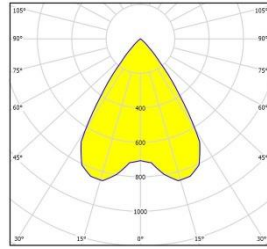

22W+häikäisynestosuoja
UGR