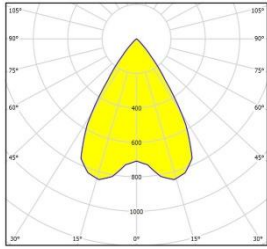

17W+häikäisynestosuoja
UGR