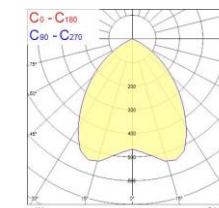

8W 4000K

18W 4000K