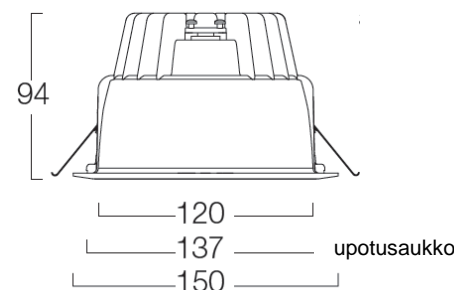

- ✓ Uppoasennettava
- ✓ LED 5W, 7W, 8W, 10W, 17W, 18W, 21W ja 30W
- ✓ 638 - 3766lm
- ✓ Värilämpötilat lämmin valkea 3000K sekä valkea 4000K
- ✓ Alumiinirunko
- ✓ Kiiltävä teräksinen heijastin sekä syvälle sijoitettu opaalin häikäisynestolevy
- ✓ Valkoinen kehys, RAL9016
- ✓ IP40/IP20, ilman suojalasia (alapuolelta IP40/yläpuolelta IP20) IP40 suljetussa alakattorakenteessa
- ✓ Saatavissa erikseen tilattava suojalasi IP44, IP44/IP20 (alapuolelta IP44/yläpuolelta IP20) IP44 suljetussa alakattorakenteessa
- ✓ Saatavissa DALI ja Casambi
- ✓ Helppo ja nopea asentaa
- ✓ Toimitus sisältää LED-ohjaimen
- ✓ Lisävarusteena tilattavissa erillinen turvavaloyksikkö 3h:n akulla, saatavissa myös 3h DALI
- ✓ Elinikä 60 000h/L90B50