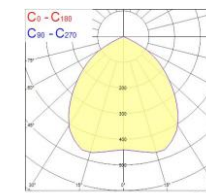

Koodi	Snro	Kuvaus	Teho W	Valovirta lm	Väriämpötila K	Valonlähde	Kehys	Vastaava pienloistelamppuallasvalo W
		Ascent 100 LED 160 7W						
2060540	4260848	Ascent 100 LED	7	968	3000	LED	valkoinen RAL9016	13
2060542	4260849	Ascent 100 LED DALI	7	968	3000	LED	valkoinen RAL9016	13
2060545	4260850	Ascent 100 LED	7	1009	4000	LED	valkoinen RAL9016	13
2060547	4260851	Ascent 100 LED DALI	7	1009	4000	LED	valkoinen RAL9016	13
		Ascent 100 LED 160 17W						
2060550	4260852	Ascent 100 LED	17	1847	3000	LED	valkoinen RAL9016	18
2060552	4260853	Ascent 100 LED DALI	17	1847	3000	LED	valkoinen RAL9016	18
2060555	4260854	Ascent 100 LED	17	1921	4000	LED	valkoinen RAL9016	18
2060557	4260855	Ascent 100 LED DALI	17	1921	4000	LED	valkoinen RAL9016	18
2059129		Ascent 100 LED Casambi	17	1921	4000	LED	valkoinen RAL9016	18
		Ascent 100 LED 160 21W						
2060560	4260856	Ascent 100 LED	21	2649	3000	LED	valkoinen RAL9016	26
2060562	4260857	Ascent 100 LED DALI	21	2649	3000	LED	valkoinen RAL9016	26
2060565	4260858	Ascent 100 LED	21	2767	4000	LED	valkoinen RAL9016	26
2060567	4260859	Ascent 100 LED DALI	21	2767	4000	LED	valkoinen RAL9016	26
		Ascent 100 LED 160 30W						
2060570	4260860	Ascent 100 LED	30	3548	3000	LED	valkoinen RAL9016	2x26
2060572	4260861	Ascent 100 LED DALI	30	3548	3000	LED	valkoinen RAL9016	2x26
2060575	4260862	Ascent 100 LED	30	3766	4000	LED	valkoinen RAL9016	2x26
2060577	4260863	Ascent 100 LED DALI	30	3766	4000	LED	valkoinen RAL9016	2x26
		Lisävarusteet Ascent 7W, 17W, 21W ja 30W						
2028034	4276679	Suojalasi IP44 valkoinen/kirkas lasi						
2028036	4276680	Suojalasi IP44 valkoinen/hapotettu lasi						
0046600		Turvavaloyksikkö 3h 6V-55V						
0046601		Turvavaloyksikkö 3h DALI 6V-55V