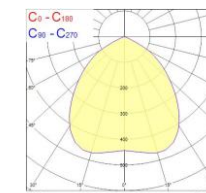

Koodi	Snro	Kuvaus	Teho W	Valovirta lm	Väriämpötila K	Valonlähde	Kehys	Vastaava pienloistelamppuallasvalo W
		Ascent 100 LED 160 7W						
2060540	4260848	Ascent 100 LED	7	968	3000	LED	valkoinen RAL9016	13
2060542	4260849	Ascent 100 LED DALI	7	968	3000	LED	valkoinen RAL9016	13
2060545	4260850	Ascent 100 LED	7	1009	4000	LED	valkoinen RAL9016	13
2060547	4260851	Ascent 100 LED DALI	7	1009	4000	LED	valkoinen RAL9016	13
		Ascent 100 LED 160 17W						
2060550	4260852	Ascent 100 LED	17	1847	3000	LED	valkoinen RAL9016	18
2060552	4260853	Ascent 100 LED DALI	17	1847	3000	LED	valkoinen RAL9016	18
2060555	4260854	Ascent 100 LED	17	1921	4000	LED	valkoinen RAL9016	18
2060557	4260855	Ascent 100 LED DALI	17	1921	4000	LED	valkoinen RAL9016	18
2059129		Ascent 100 LED Casambi	17	1921	4000	LED	valkoinen RAL9016	18
		Ascent 100 LED 160 21W						
2060560	4260856	Ascent 100 LED	21	2649	3000	LED	valkoinen RAL9016	26
2060562	4260857	Ascent 100 LED DALI	21	2649	3000	LED	valkoinen RAL9016	26
2060565	4260858	Ascent 100 LED	21	2767	4000	LED	valkoinen RAL9016	26
2060567	4260859	Ascent 100 LED DALI	21	2767	4000	LED	valkoinen RAL9016	26
		Ascent 100 LED 160 30W						
2060570	4260860	Ascent 100 LED	30	3548	3000	LED	valkoinen RAL9016	2x26
2060572	4260861	Ascent 100 LED DALI	30	3548	3000	LED	valkoinen RAL9016	2x26
2060575	4260862	Ascent 100 LED	30	3766	4000	LED	valkoinen RAL9016	2x26
2060577	4260863	Ascent 100 LED DALI	30	3766	4000	LED	valkoinen RAL9016	2x26
		Lisävarusteet Ascent 7W, 17W, 21W ja 30W						
2028034	4276679	Suojalasi IP44 valkoinen/kirkas lasi						
2028036	4276680	Suojalasi IP44 valkoinen/hapotettu lasi						
0046600		Turvavaloyksikkö 3h 6V-55V						
0046601		Turvavaloyksikkö 3h DALI 6V-55V