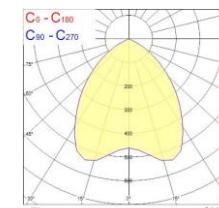

Koodi	Snro	Kuvaus	Teho W	Valovirta lm	Väriämpötila K	Valonlähde	Kehys	Vastaava pienloistelamppuallasvalo W
		Ascent 100 LED 120 5W						
2060500	4260832	Ascent 100 LED	5	638	3000	LED	valkoinen RAL9016	13
2060502	4260833	Ascent 100 LED DALI	5	638	3000	LED	valkoinen RAL9016	13
2060505	4260834	Ascent 100 LED	5	653	4000	LED	valkoinen RAL9016	13
2060507	4260835	Ascent 100 LED DALI	5	653	4000	LED	valkoinen RAL9016	13
		Ascent 100 LED 120 8W						
2060510	4260836	Ascent 100 LED	8	900	3000	LED	valkoinen RAL9016	18
2060512	4260837	Ascent 100 LED DALI	8	900	3000	LED	valkoinen RAL9016	18
2060515	4260838	Ascent 100 LED	8	931	4000	LED	valkoinen RAL9016	18
2060517	4260839	Ascent 100 LED DALI	8	931	4000	LED	valkoinen RAL9016	18
		Ascent 100 LED 120 10W						
2060520	4260840	Ascent 100 LED	10	1160	3000	LED	valkoinen RAL9016	26
2060522	4260841	Ascent 100 LED DALI	10	1160	3000	LED	valkoinen RAL9016	26
2060525	4260842	Ascent 100 LED	10	1228	4000	LED	valkoinen RAL9016	26
2060527	4260843	Ascent 100 LED DALI	10	1228	4000	LED	valkoinen RAL9016	26
		Ascent 100 LED 120 18W						
2060530	4260844	Ascent 100 LED	18	1887	3000	LED	valkoinen RAL9016	2x26
2060532	4260845	Ascent 100 LED DALI	18	1887	3000	LED	valkoinen RAL9016	2x26
2060535	4260846	Ascent 100 LED	18	2029	4000	LED	valkoinen RAL9016	2x26
2060537	4260847	Ascent 100 LED DALI	18	2029	4000	LED	valkoinen RAL9016	2x26
		Lisävarusteet Ascent 5W, 8W, 10W ja 18W						
2028033	4170150	Suojalasi IP44 valkoinen/kirkas lasi						
2028035	4170154	Suojalasi IP44 valkoinen/hapotettu lasi						
0046600		Turvavaloyksikkö 3h 6V-55V						
0046601		Turvavaloyksikkö 3h DALI 6V-55V