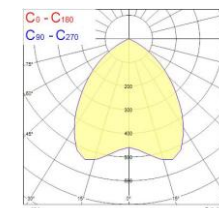

5W 4000K

10W 4000K