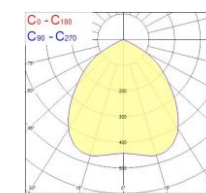

7W 4000K

21W 4000K