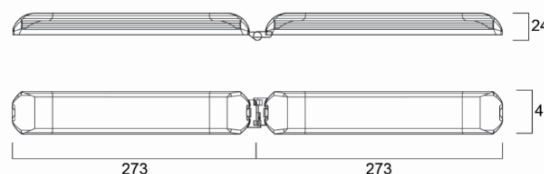

Koodi	Snro	Kuvaus	Teho W	Valovirta lm	Väriämpötila K	Valonlähde	Kehys	Vastaava pienloistelamppuallasvalo W
		Ascent 100 LED 120 5W						
2060500	4260832	Ascent 100 LED	5	638	3000	LED	valkoinen RAL9016	13
2060502	4260833	Ascent 100 LED DALI	5	638	3000	LED	valkoinen RAL9016	13
2060505	4260834	Ascent 100 LED	5	653	4000	LED	valkoinen RAL9016	13
2060507	4260835	Ascent 100 LED DALI	5	653	4000	LED	valkoinen RAL9016	13
		Ascent 100 LED 120 8W						
2060510	4260836	Ascent 100 LED	8	900	3000	LED	valkoinen RAL9016	18
2060512	4260837	Ascent 100 LED DALI	8	900	3000	LED	valkoinen RAL9016	18
2060515	4260838	Ascent 100 LED	8	931	4000	LED	valkoinen RAL9016	18
2060517	4260839	Ascent 100 LED DALI	8	931	4000	LED	valkoinen RAL9016	18
		Ascent 100 LED 120 10W						
2060520	4260840	Ascent 100 LED	10	1160	3000	LED	valkoinen RAL9016	26
2060522	4260841	Ascent 100 LED DALI	10	1160	3000	LED	valkoinen RAL9016	26
2060525	4260842	Ascent 100 LED	10	1228	4000	LED	valkoinen RAL9016	26
2060527	4260843	Ascent 100 LED DALI	10	1228	4000	LED	valkoinen RAL9016	26
		Ascent 100 LED 120 18W						
2060530	4260844	Ascent 100 LED	18	1887	3000	LED	valkoinen RAL9016	2x26
2060532	4260845	Ascent 100 LED DALI	18	1887	3000	LED	valkoinen RAL9016	2x26
2060535	4260846	Ascent 100 LED	18	2029	4000	LED	valkoinen RAL9016	2x26
2060537	4260847	Ascent 100 LED DALI	18	2029	4000	LED	valkoinen RAL9016	2x26
		Lisävarusteet Ascent 5W, 8W, 10W ja 18W						
2028033	4170150	Suojalasi IP44 valkoinen/kirkas lasi						
2028035	4170154	Suojalasi IP44 valkoinen/hapotettu lasi						
0046600		Turvavaloyksikkö 3h 6V-55V						
0046601		Turvavaloyksikkö 3h DALI 6V-55V