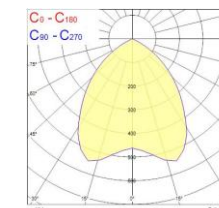

Koodi	Snro	Kuvaus	Teho W	Valovirta lm	Väriämpötila K	Valonlähde	Kehys	Vastaava pienloistelamppuallasvalo W
		Ascent 100 LED 120 5W						
2060500	4260832	Ascent 100 LED	5	638	3000	LED	valkoinen RAL9016	13
2060502	4260833	Ascent 100 LED DALI	5	638	3000	LED	valkoinen RAL9016	13
2060505	4260834	Ascent 100 LED	5	653	4000	LED	valkoinen RAL9016	13
2060507	4260835	Ascent 100 LED DALI	5	653	4000	LED	valkoinen RAL9016	13
		Ascent 100 LED 120 8W						
2060510	4260836	Ascent 100 LED	8	900	3000	LED	valkoinen RAL9016	18
2060512	4260837	Ascent 100 LED DALI	8	900	3000	LED	valkoinen RAL9016	18
2060515	4260838	Ascent 100 LED	8	931	4000	LED	valkoinen RAL9016	18
2060517	4260839	Ascent 100 LED DALI	8	931	4000	LED	valkoinen RAL9016	18
		Ascent 100 LED 120 10W						
2060520	4260840	Ascent 100 LED	10	1160	3000	LED	valkoinen RAL9016	26
2060522	4260841	Ascent 100 LED DALI	10	1160	3000	LED	valkoinen RAL9016	26
2060525	4260842	Ascent 100 LED	10	1228	4000	LED	valkoinen RAL9016	26
2060527	4260843	Ascent 100 LED DALI	10	1228	4000	LED	valkoinen RAL9016	26
		Ascent 100 LED 120 18W						
2060530	4260844	Ascent 100 LED	18	1887	3000	LED	valkoinen RAL9016	2x26
2060532	4260845	Ascent 100 LED DALI	18	1887	3000	LED	valkoinen RAL9016	2x26
2060535	4260846	Ascent 100 LED	18	2029	4000	LED	valkoinen RAL9016	2x26
2060537	4260847	Ascent 100 LED DALI	18	2029	4000	LED	valkoinen RAL9016	2x26
		Lisävarusteet Ascent 5W, 8W, 10W ja 18W						
2028033	4170150	Suojalasi IP44 valkoinen/kirkas lasi						
2028035	4170154	Suojalasi IP44 valkoinen/hapotettu lasi						
0046600		Turvavaloyksikkö 3h 6V-55V						
0046601		Turvavaloyksikkö 3h DALI 6V-55V