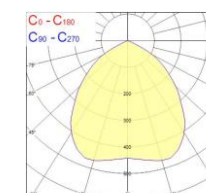

17W 4000K

30W 4000K