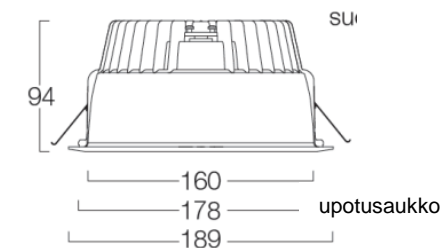

- ✓ Uppoasennettava
- ✓ LED 5W, 7W, 8W, 10W, 17W, 18W, 21W ja 30W
- ✓ 638 - 3766lm
- ✓ Värilämpötilat lämmin valkea 3000K sekä valkea 4000K
- ✓ Alumiinirunko
- ✓ Kiiltävä teräksinen heijastin sekä syvälle sijoitettu opaalin häikäisynestolevy
- ✓ Valkoinen kehys, RAL9016
- ✓ IP40/IP20, ilman suojalasia (alapuolelta IP40/yläpuolelta IP20) IP40 suljetussa alakattorakenteessa
- ✓ Saatavissa erikseen tilattava suojalasi IP44, IP44/IP20 (alapuolelta IP44/yläpuolelta IP20) IP44 suljetussa alakattorakenteessa
- ✓ Saatavissa DALI ja Casambi
- ✓ Helppo ja nopea asentaa
- ✓ Toimitus sisältää LED-ohjaimen
- ✓ Lisävarusteena tilattavissa erillinen turvavaloyksikkö 3h:n akulla, saatavissa myös 3h DALI
- ✓ Elinikä 60 000h/L90B50