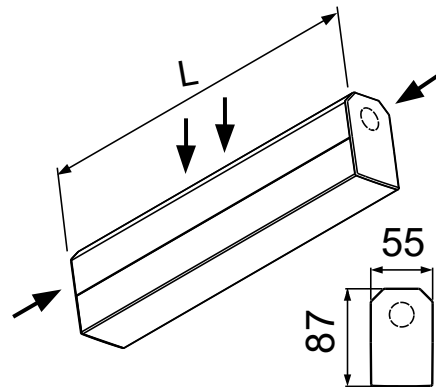

”Uusi kulma klassiseen Jono-valaisimeen. Kulmikas, mutta kevyt vaihtoehto!”

AVR67 + vaijeriripustin

Rakenne

- › Kupu polykarbonaattia
- › Runko alumiinia
- › Ottotehot
 - 10W, valaisimen valovirta 895 lm (3000 K), 950 lm (4000 K),
 - 15W, valaisimen valovirta 1342 lm (3000 K), 1425 lm (4000 K),
 - 20W, valaisimen valovirta 1790 lm (3000 K), 1900 lm (4000 K),
- 3000 K ja 4000 K, Ra >80, tehokerroin 0,94
- Käyttöympäristön lämpötila - 20 °C - +25 °C
- LED-valaisimen elinikä $T_a=25\text{ °C}$:
 - >100 000 h (L70)
 - 100 000 h (L80)
 - 70 000 h (L90)

Ohjaustavat

- › DALI
- › Painonappi-ohjaus

Asennus

- › Katto- ja seinäpintaan
- › Jousiliitinkytkentäräma 5x2,5 mm² läpimenevään asennukseen

Snro	Tyyppi	Tuotenimi	Kanta	Kg	Pituus	Valovirta	Lisätiedot
Jono LED opaalikuvulla							
42 903 20	AVR67.110L	AVR67 IP44 LED10W/840 E	LED	0,8	600	950 lm	
42 903 22	AVR67.110L/3K	AVR67 IP44 LED10W/830 E	LED	0,8	600	895 lm	
42 903 25	AVR67.115L	AVR67 IP44 LED15W/840 E	LED	1,2	900	1425 lm	
42 903 26	AVR67.115L/3K	AVR67 IP44 LED15W/830 E	LED	1,2	900	1342 lm	
42 903 29	AVR67.120L	AVR67 IP44 LED20W/840 E	LED	1,6	1200	1900 lm	
42 903 35	AVR67.120L/3K	AVR67 IP44 LED20W/830 E	LED	1,6	1200	1790 lm	
Jono LED opaalikuvulla, DALI							
42 903 23	AVR67.115DDL	AVR67 IP44 LED15W/840 DALI	LED	1,2	900	1425 lm	
42 903 28	AVR67.115DDL/3K	AVR67 IP44 LED15W/830 DALI	LED	1,2	900	1342 lm	
42 903 43	AVR67.120DDL	AVR67 IP44 LED20W/840 DALI	LED	1,6	1200	1900 lm	
42 903 49	AVR67.120DDL/3K	AVR67 IP44 LED20W/830 DALI	LED	1,6	1200	1790 lm	
Jono tarvikkeet							
42 175 56	AVL601	AVR66 JONO valaisimille					
42 175 59	AVL605	AVR66 JONO valaisimille					
42 174 53	AVL608	90° kiinnikepari AVR66 valaisimille					