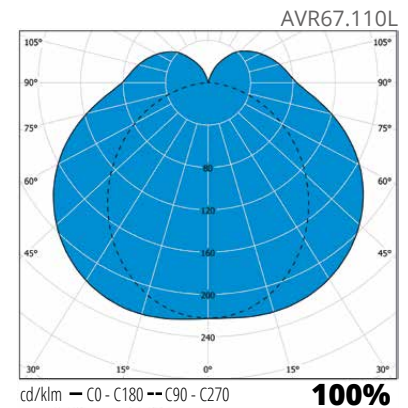

”Uusi kulma klassiseen Jono-valaisimeen. Kulmikas, mutta kevyt vaihtoehto!”

AVR67 + vaijeriripustin

Rakenne

- › Kupu polykarbonaattia
- › Runko alumiinia
- › Ottotehot
 - 10W, valaisimen valovirta 895 lm (3000 K), 950 lm (4000 K),
 - 15W, valaisimen valovirta 1342 lm (3000 K), 1425 lm (4000 K),
 - 20W, valaisimen valovirta 1790 lm (3000 K), 1900 lm (4000 K),
- 3000 K ja 4000 K, Ra >80, tehokerroin 0,94
- Käyttöympäristön lämpötila - 20 °C - +25 °C
- LED-valaisimen elinikä $T_a=25\text{ °C}$:
 - >100 000 h (L70)
 - 100 000 h (L80)
 - 70 000 h (L90)

Ohjaustavat

- › DALI
- › Painonappi-ohjaus

Asennus

- › Katto- ja seinäpintaan
- › Jousiliitinkytkentäräma 5x2,5 mm² läpimenevään asennukseen

Snro	Tyyppi	Tuotenimi	Kanta	Kg	Pituus	Valovirta	Lisätiedot
Jono LED opaalikuvulla							
42 903 20	AVR67.110L	AVR67 IP44 LED10W/840 E	LED	0,8	600	950 lm	
42 903 22	AVR67.110L/3K	AVR67 IP44 LED10W/830 E	LED	0,8	600	895 lm	
42 903 25	AVR67.115L	AVR67 IP44 LED15W/840 E	LED	1,2	900	1425 lm	
42 903 26	AVR67.115L/3K	AVR67 IP44 LED15W/830 E	LED	1,2	900	1342 lm	
42 903 29	AVR67.120L	AVR67 IP44 LED20W/840 E	LED	1,6	1200	1900 lm	
42 903 35	AVR67.120L/3K	AVR67 IP44 LED20W/830 E	LED	1,6	1200	1790 lm	
Jono LED opaalikuvulla, DALI							
42 903 23	AVR67.115DDL	AVR67 IP44 LED15W/840 DALI	LED	1,2	900	1425 lm	
42 903 28	AVR67.115DDL/3K	AVR67 IP44 LED15W/830 DALI	LED	1,2	900	1342 lm	
42 903 43	AVR67.120DDL	AVR67 IP44 LED20W/840 DALI	LED	1,6	1200	1900 lm	
42 903 49	AVR67.120DDL/3K	AVR67 IP44 LED20W/830 DALI	LED	1,6	1200	1790 lm	
Jono tarvikkeet							
42 175 56	AVL601	AVR66 JONO valaisimille					
42 175 59	AVL605	AVR66 JONO valaisimille					
42 174 53	AVL608	90° kiinnikepari AVR66 valaisimille					