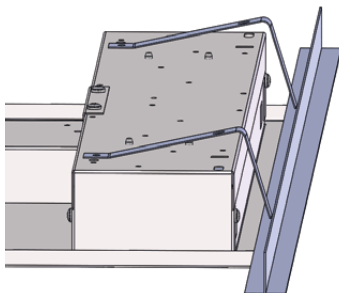

Linect-liitäntä vakiona (DALI)

Erikoismalli EnstoNet-runkoliittimellä

Asennus kytkentärimalle (DALI)

Linect EnstoNet -adapteri (DALI)

Piilolistakiinnike

Aamu voidaan asentaa vakiona t-listakattoon sekä lisätarvikkeilla pintaan, levykattoon ja piilolistaan.