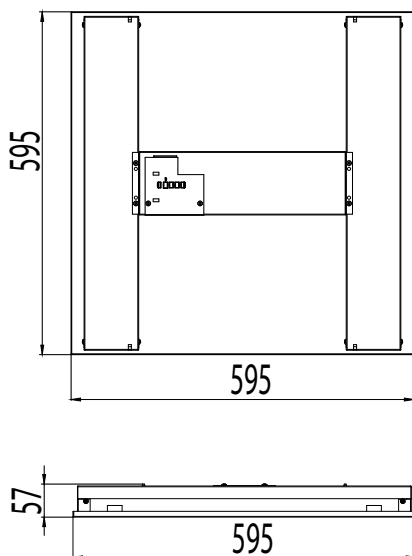

Asennus kytkentärimalle (DALI)