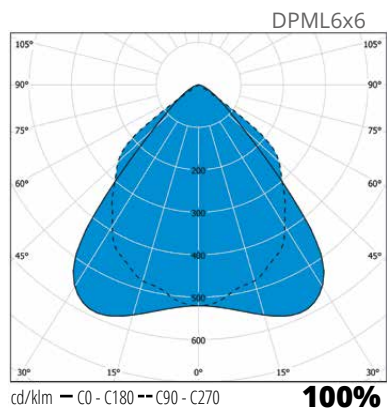

Linect-liitäntä vakiona (DALI)