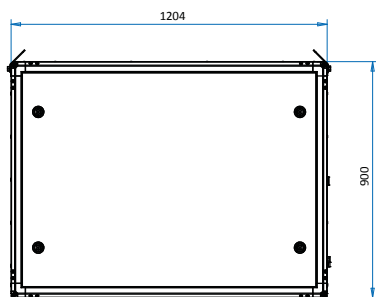

Virta 4,5 A

Jännite 3 ~ 400 V

k-arvo 96,67

Massa 177,0 kg

Kiinnityspisteet:

HiFEK ECO 40 (väli 910mm)

→ EC 24 / EC 36 / AC 24 / AC 36 / FEK 63

k-arvon kaava: $\frac{k \cdot \sqrt{\Delta p}}{1000} = [m^3/s]$, jossa Δp = paine-ero puhaltimen mittayhteistä [Pa]