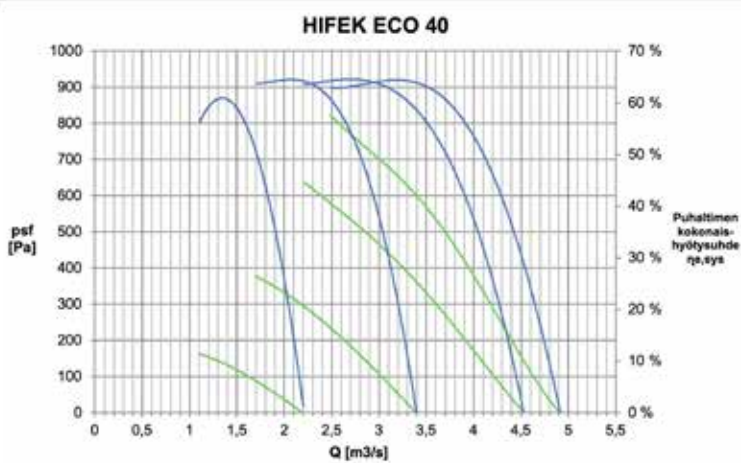

Virta 4,5 A

Jännite 3 ~ 400 V

k-arvo 96,67

Massa 177,0 kg

Kiinnityspisteet:

HiFEK ECO 40 (väli 910mm)

→ EC 24 / EC 36 / AC 24 / AC 36 / FEK 63

k-arvon kaava: $\frac{k \cdot \sqrt{\Delta p}}{1000} = [m^3/s]$, jossa Δp = paine-ero puhaltimen mittayhteistä [Pa]