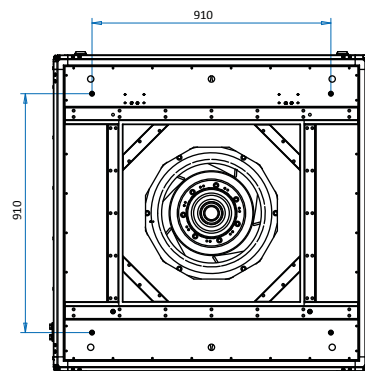

Virta 4,5 A

Jännite 3 ~ 400 V

k-arvo 96,67

Massa 177,0 kg

Kiinnityspisteet:

HiFEK ECO 40 (väli 910mm)

→ EC 24 / EC 36 / AC 24 / AC 36 / FEK 63

k-arvon kaava: $\frac{k \cdot \sqrt{\Delta p}}{1000} = [m^3/s]$, jossa Δp = paine-ero puhaltimen mittayhteistä [Pa]