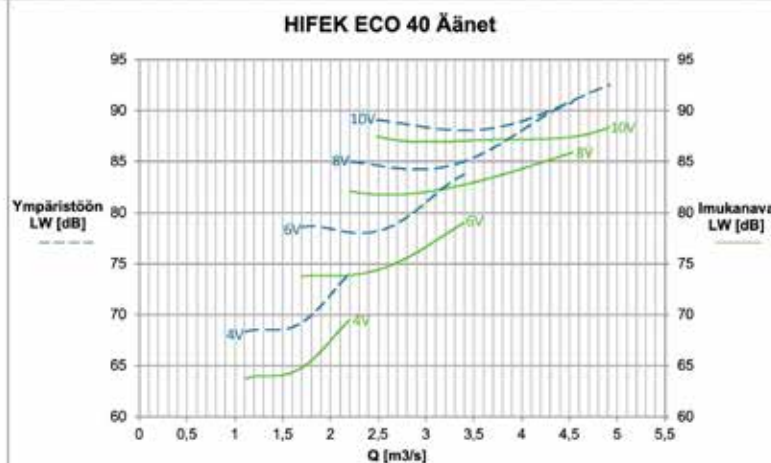

Virta 4,5 A

Jännite 3 ~ 400 V

k-arvo 96,67

Massa 177,0 kg

Kiinnityspisteet:

HiFEK ECO 40 (väli 910mm)

→ EC 24 / EC 36 / AC 24 / AC 36 / FEK 63

k-arvon kaava: $\frac{k \cdot \sqrt{\Delta p}}{1000} = [m^3/s]$, jossa Δp = paine-ero puhaltimen mittayhteistä [Pa]