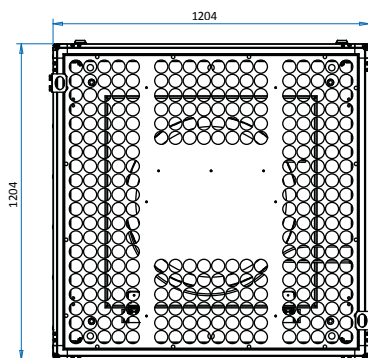

Virta 4,5 A

Jännite 3 ~ 400 V

k-arvo 96,67

Massa 177,0 kg

Kiinnityspisteet:

HiFEK ECO 40 (väli 910mm)

→ EC 24 / EC 36 / AC 24 / AC 36 / FEK 63

k-arvon kaava: $\frac{k \cdot \sqrt{\Delta p}}{1000} = [m^3/s]$, jossa Δp = paine-ero puhaltimen mittayhteistä [Pa]