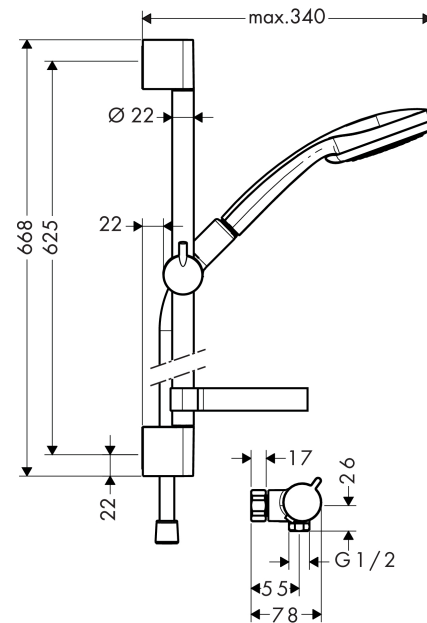

Croma 100

Combiseti Vario EcoSmart 9 l/min, tanko 65 cm, Ecostat Comfort Nordic suihkutermostaatti
(korvaa tuotteen 27748000)

Pinta: kromi Tuotenro.: 27846000

Kuvaus

Ominaisuudet

- sisältää: käsisuihku, termostaattinen suihkuhana, suihkutanko, suihkuletku, saippuateline, liuku
- suihkumuodot yläsuihku: Rain, hierova, normaali suihku, shampoosuihku
- suihkumuotoa säädetään suihkusiivilää kääntämällä
- kääntyvät liittimet estävät suihkuletkua kiertymiseltä
- virtaama: 9 l/min
- 90° kulmaan säädettävä liuku, kääntyy vasemmalle ja oikealle, ylös ja alas
- ei sisällä epäkeskoliittimiä eikä peitelaiippoja
- ääniluokka: I
- 0,2 l/s 160 k/Pa
- STF tyyppihyväksyntäprosessi käynnissä

Tuotetiedot

| | |
|-----------------|----------|
| LVI-nro | 6350940 |
| Hinta ALV 0% | 327,60 € |
| Hinta sis. ALV* | 406,22 € |

teknologia

Tuotokuva

Mittapiirustus

Vuokaavio

Ilmoitetut virtaamat perustuvat yhteensopivilla tuotteilla (termostaateilla/hanoilla/venttiileillä) tehtyihin mittauksiin.

Croma 100**Combiseti Vario EcoSmart 9 l/min, tanko 65 cm, Ecostat Comfort Nordic suihkutermostaatti**
(korvaa tuotteen 27748000)

Pinta: kromi Tuotenro.: 27846000

**Asennusesimerkki**