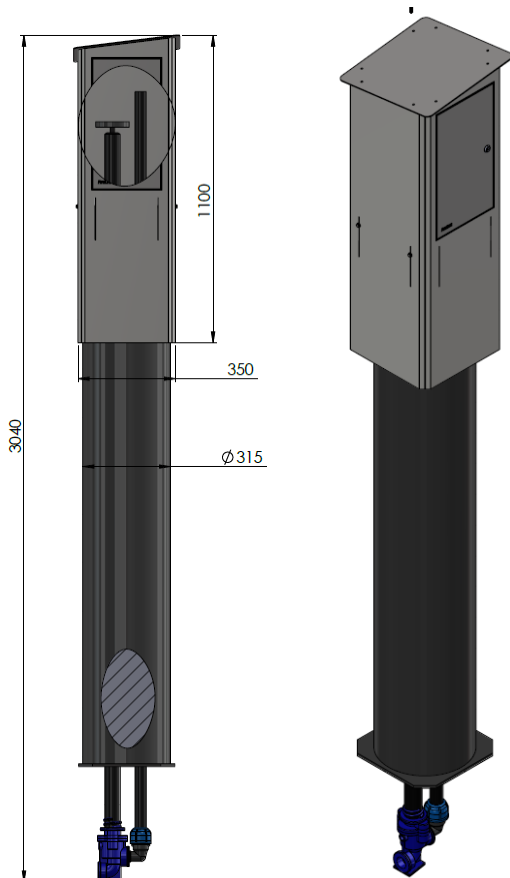

PIPELIFE VESIPOSTI

TUOTTEEN ERITYISPIIRTEET

- Lisävarusteet on helppo asentaa
- Lisävarusteita voidaan lisätä myös käyttöönoton jälkeen
- Vesipostissa on valmius sähkönsyötölle

Monikäyttöinen Pipelife vesiposti kiinteistöjen ulkopuolisiin asennuksiin. Pipelifen eristetty vesiposti on tarkoitettu vedenottopisteeksi esimerkiksi kiinteistöjen piha-alueille, kesämökeille ja urheilukentille.

Pipelife vesipostin maanpäällisen suojakaapin korkeutta voidaan säätää kohteen tarpeiden mukaisesti. Suojakaapin sisältö on muunneltavissa käyttökohteen mukaan. Lisävarusteet on helppo asentaa ja niitä voidaan lisätä myös vesipostin käyttöönoton jälkeen. Tilava oviluukku helpottaa huoltotöitä. Oviluukku on lukittava. Vesipostissa on valmius sähkönsyötölle. Pipelife vesiposti tyhjenee käytön jälkeen.

ITEM NO.	DESCRIPTION	QTY.
1	VESIPOSTIN RUNKO Ø315x2000 mm	1
2	ERISTYS	1
3	PE PUTKISTO	1
4	KARANJATKO KIINTEÄ 2,5m	1
5	SULKUVENTTIILI TYHJENYKSELLÄ	1
6	MUOVIPUTKEN LIITIN	1
7	KAAPELIN LÄPIVIENTIHOLKKI	1
8	SUOJAKAAPPI PINNOITETTU TERÄS	1
9	KÄSIPYÖRÄ	1
10	KORKEUDENSÄÄTÖRAUDAT	1
11	LUKITTAVA OVILOUKKU	1

Pääsulkuventtiili 1 1/4" / PE 40mm
ja putkiston koko: 2" / PE 63mm