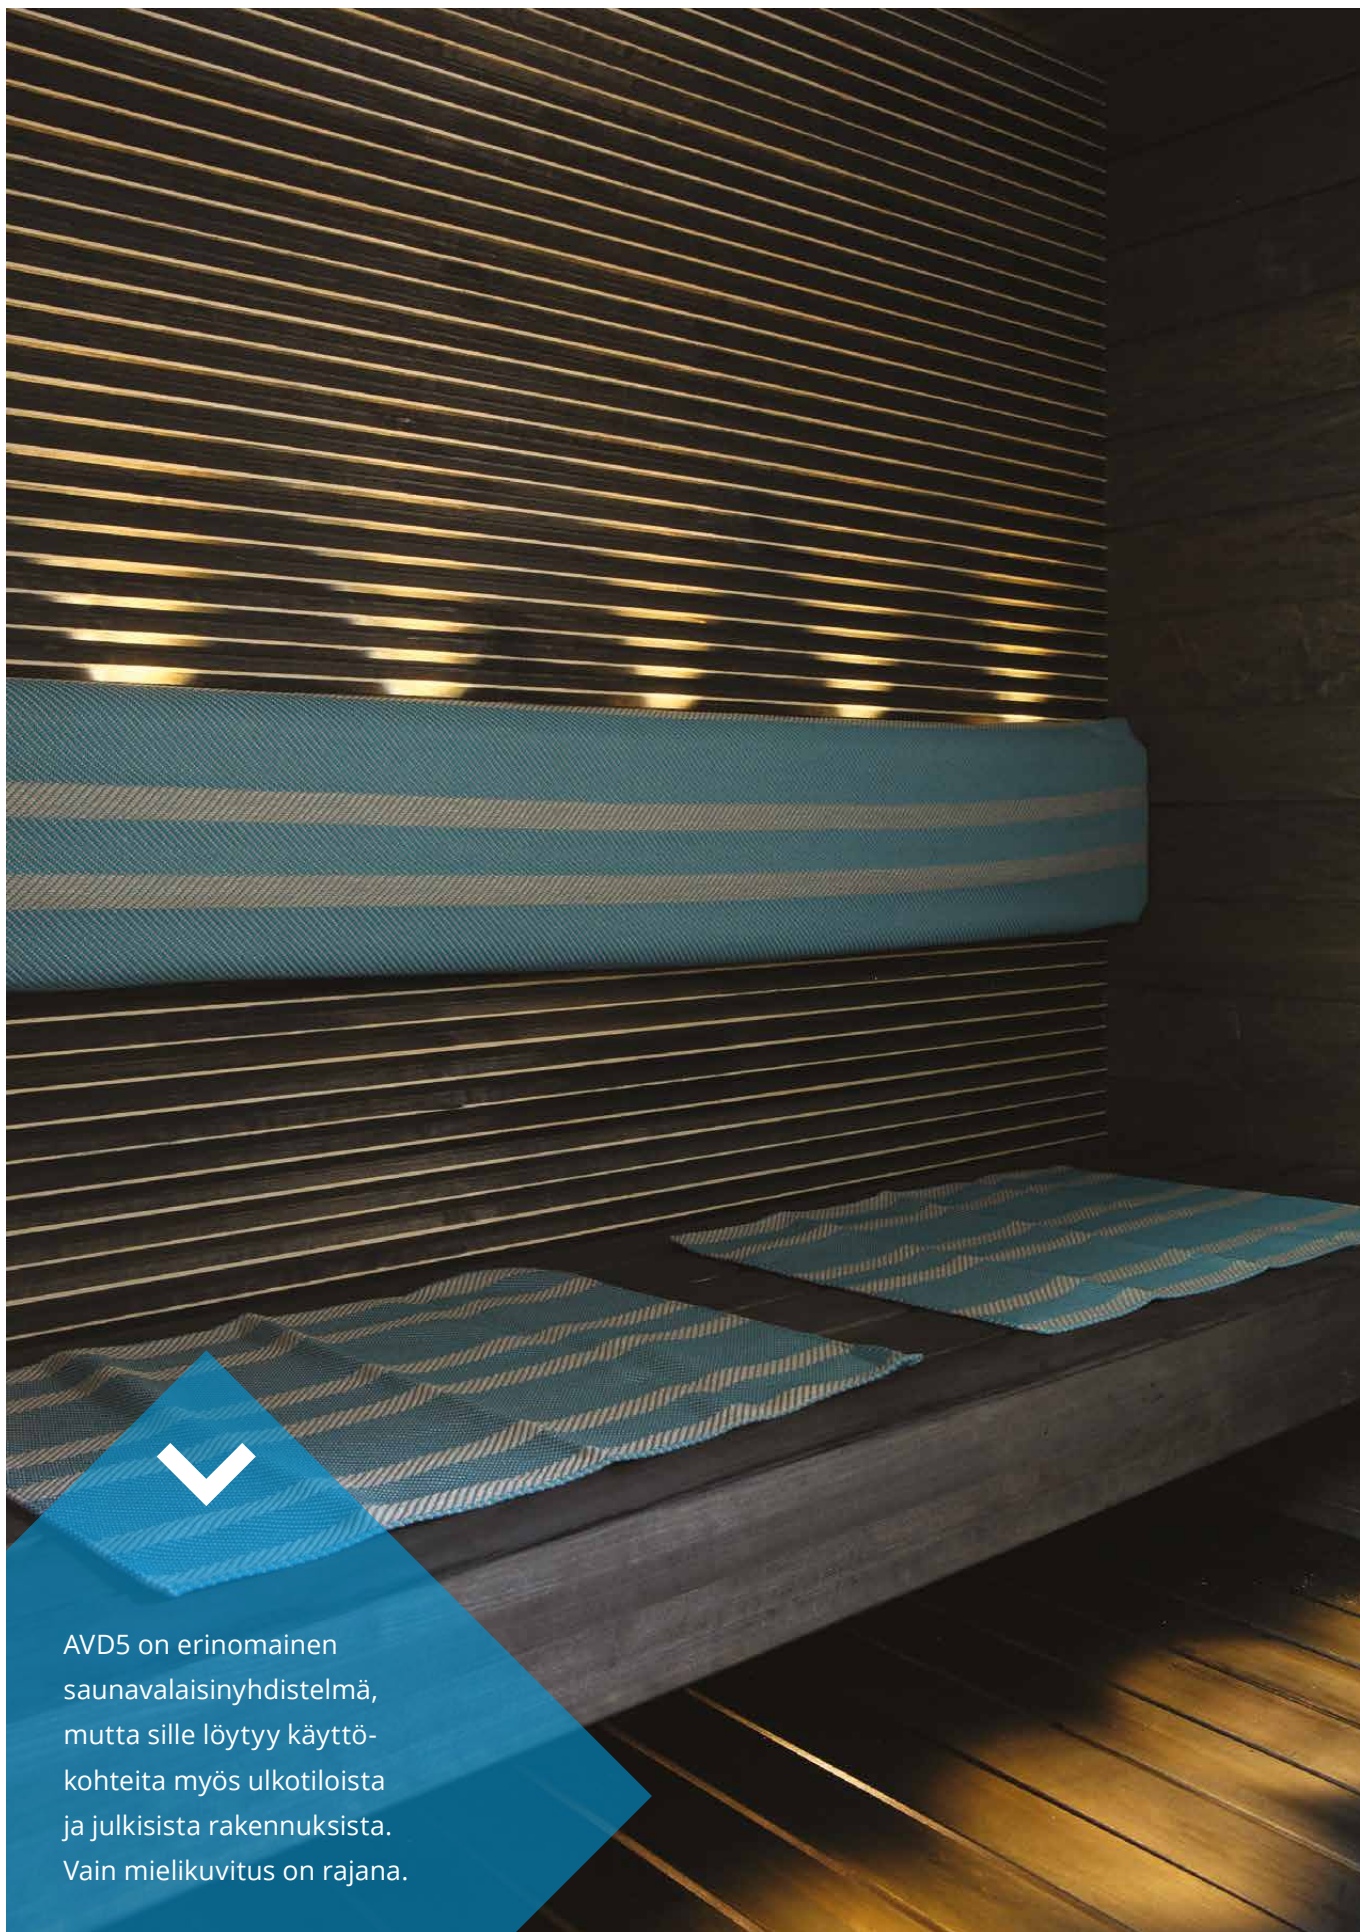

AVD5 on erinomainen saunavalaisinyhdistelmä, mutta sille löytyy käyttökohteita myös ulkotiloista ja julkisista rakennuksista. Vain mielikuvitus on rajana.