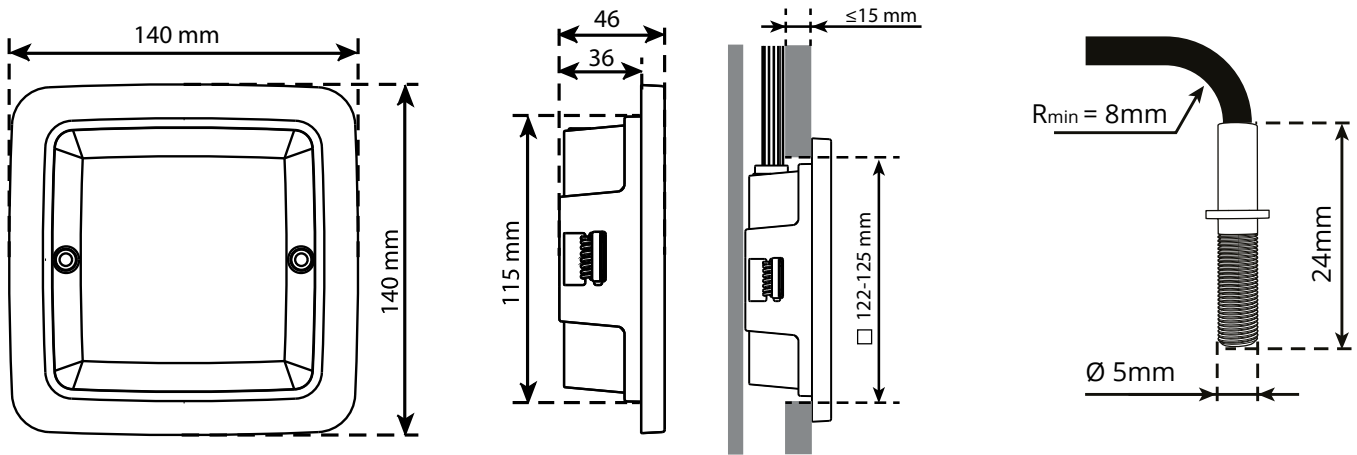

6-KUITUA		9-KUITUA		12-KUITUA	
AVD5..../6.3		AVD5..../9.3		AVD5..../12.3	
kpl	pituus/m	kpl	pituus/m	kpl	pituus/m
2	3	3	3	2	2
2	3,5	2	3,5	2	2,5
2	4	2	4	2	3
-	-	2	4,5	2	3,5
-	-	-	-	2	4
-	-	-	-	2	4,5