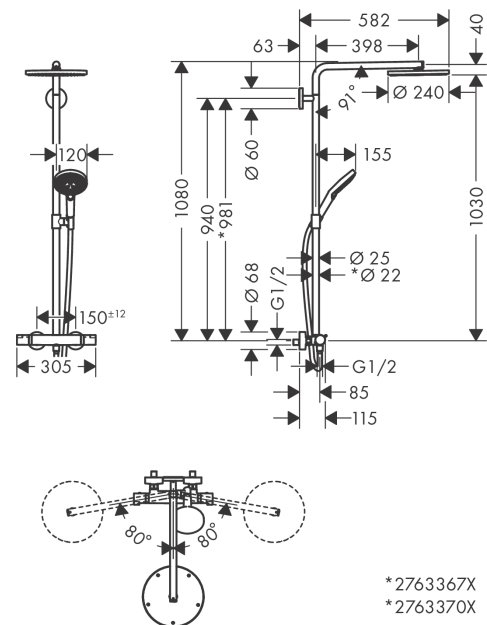

Raindance Select S**Showerpipe 240 PowderRain 1jet, suihkutermostaatti (v.2020 > korvaava tuote 27867XXX)**Pinta: **Mattamusta** Tuotenro.: **27633670****Kuvaus****Ominaisuudet**

- sisältää: yläsuihku, käsisuihku, termostaattinen suihkuhana, suihkuletku, liuku, suihkutanko
- suihkun koko: 240 mm
- suihkumuodot: PowderRain
- korkeussäädettävä käsisuihkun pidike
- tangon halkaisija: 25 mm
- pystyputki voidaan lyhentää sopivan mittaiseksi
- suihkuputken pituus: 460 mm
- kääntyvä suihkuputki
- virtaama: 16 l/min
- PowderRain virtaama (3 barissa): 16 l/min
- termostaatti Ecostat Comfort
- turvanappi 40°C
- säädettävä kuumavedenrajoitin
- asennustapa: seinäasennus
- liitoskoko DN15
- liitoskierre G ½
- seinäasennus 150 mm ± 12 mm
- Huom! Jos asennuksessa käytetään sulullisia liittimiä, on tilattava erikseen Korotuskappale Showerpipen yläkiinnitykseen #95239000
- PA-IX 29726/IBO
- STA 1377

Tuotetiedot

Hinta ALV 0%	1.550,20 €
Hinta sis. ALV*	1.922,25 €

teknologia**Hyväksynyt****Tuotokuva****Mittapiirustus**

Raindance Select S**Showerpipe 240 PowderRain 1jet, suihkutermostaatti (v.2020 > korvaava tuote 27867XXX)**Pinta: **Mattamusta** Tuotenro.: **27633670****Vuokaavio**