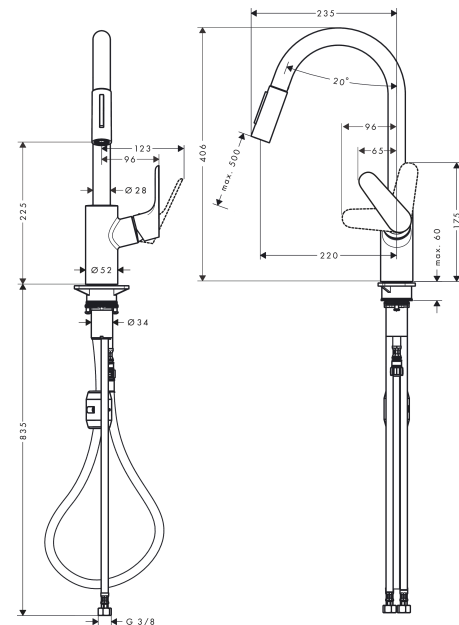

Focus M41

yksioite keittiöhana 240 2jet, ulosvedettävä pesin (korvaa tuotteen 31815000)

Pinta: Mattamusta Tuotenro.: 31846670

**Kuvaus****Ominaisuudet**

- ComfortZone 240
- juoksuputki kääntyy 110° tai 150°
- laminaarivirtaus, suihkuvirtaus
- suihku-toiminta lukittavissa, normaali virtaus palautuu kun hana suljetaan
- MagFit magneettinen suihkupidike
- Quick-Connect-suihkuletku
- virtaama: 9,5 l/min
- keraaminen säätöosa
- G 3/8 -liitosletkut
- takaiskuventtiili integroitu
- ääniluokka: I
- STF tyyppihyväksyntäprosessi käynnissä

Tuotetiedot

LVI-nro	6250443
Hinta ALV 0%	447,40 €
Hinta sis. ALV*	554,78 €

teknologia**Tuotokuva****Mittapiirustus****Vuokaavio**