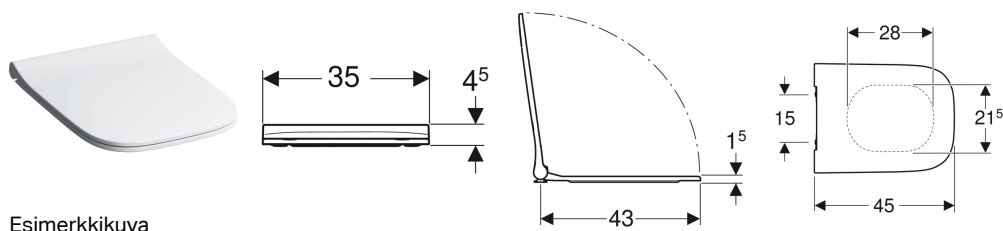

**Geberit Smyle Square -WC-istuinkansi, slim design, sandwich design**

Esimerkkikuva

**Ominaisuudet**

- Slim design
- Sandwich design

- Antibakteerinen

**Tekniset tiedot**

Materiaali

Duroplast

Tuotenro	LVI nro.	Väri / pinta	Pikakiinnityssarana	Soft Close -mekanismi	Kiinnitys	Saranamateriaali	
500.688.01.1	5658136	Valkoinen	Kyllä	Kyllä	Ylhäältä	Kromattu messinki	Uusi
500.240.01.1	5658135	Valkoinen	Ei	Kyllä	Ylhäältä	Kromattu messinki	Uusi
500.239.01.1	5658134	Valkoinen	Ei	Ei	Ylhäältä	Kromattu messinki	Uusi