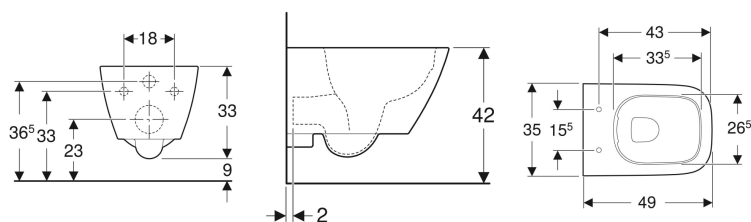

Geberit Smyle Square -seinä-WC, compact, suljettu muoto, rimfree

Esimerkkikuva

Käyttötarkoitukset

- Piilohuuhtelusäiliöihin

OminaisuuDET

- Kiinnitys seinään
- WC-istuin
- Rimfree
- Helppo kiinnitys Geberit-seinäkiinnikkeellä tyyppi EFF2 WC:lle
- Tyyppi 1, iso huuhtelumäärä 6/5 l, standardin EN 997 mukaan
- Huuhtelee 4,5 litralla

- Piilokiinnitys
- Compact -malli

Tekniset tiedot

Materiaali | Vitroposliini

Toimituksen sisältö

- Kiinnitystarvikkeet

Tilattava erikseen

- WC-istuinkansi

Tuotenro	LVI nro.	Väri / pinta	B	H	T	
500.379.01.1	5658161	Valkoinen	35 cm	33 cm	49 cm	Uusi
500.379.01.8	5658162	Valkoinen / KeraTect	35 cm	33 cm	49 cm	Uusi

Tarvikkeet

- Geberit Smyle Square -WC-istuinkansi, slim design
- Geberit Smyle Square -WC-istuinkansi, slim design, sandwich design